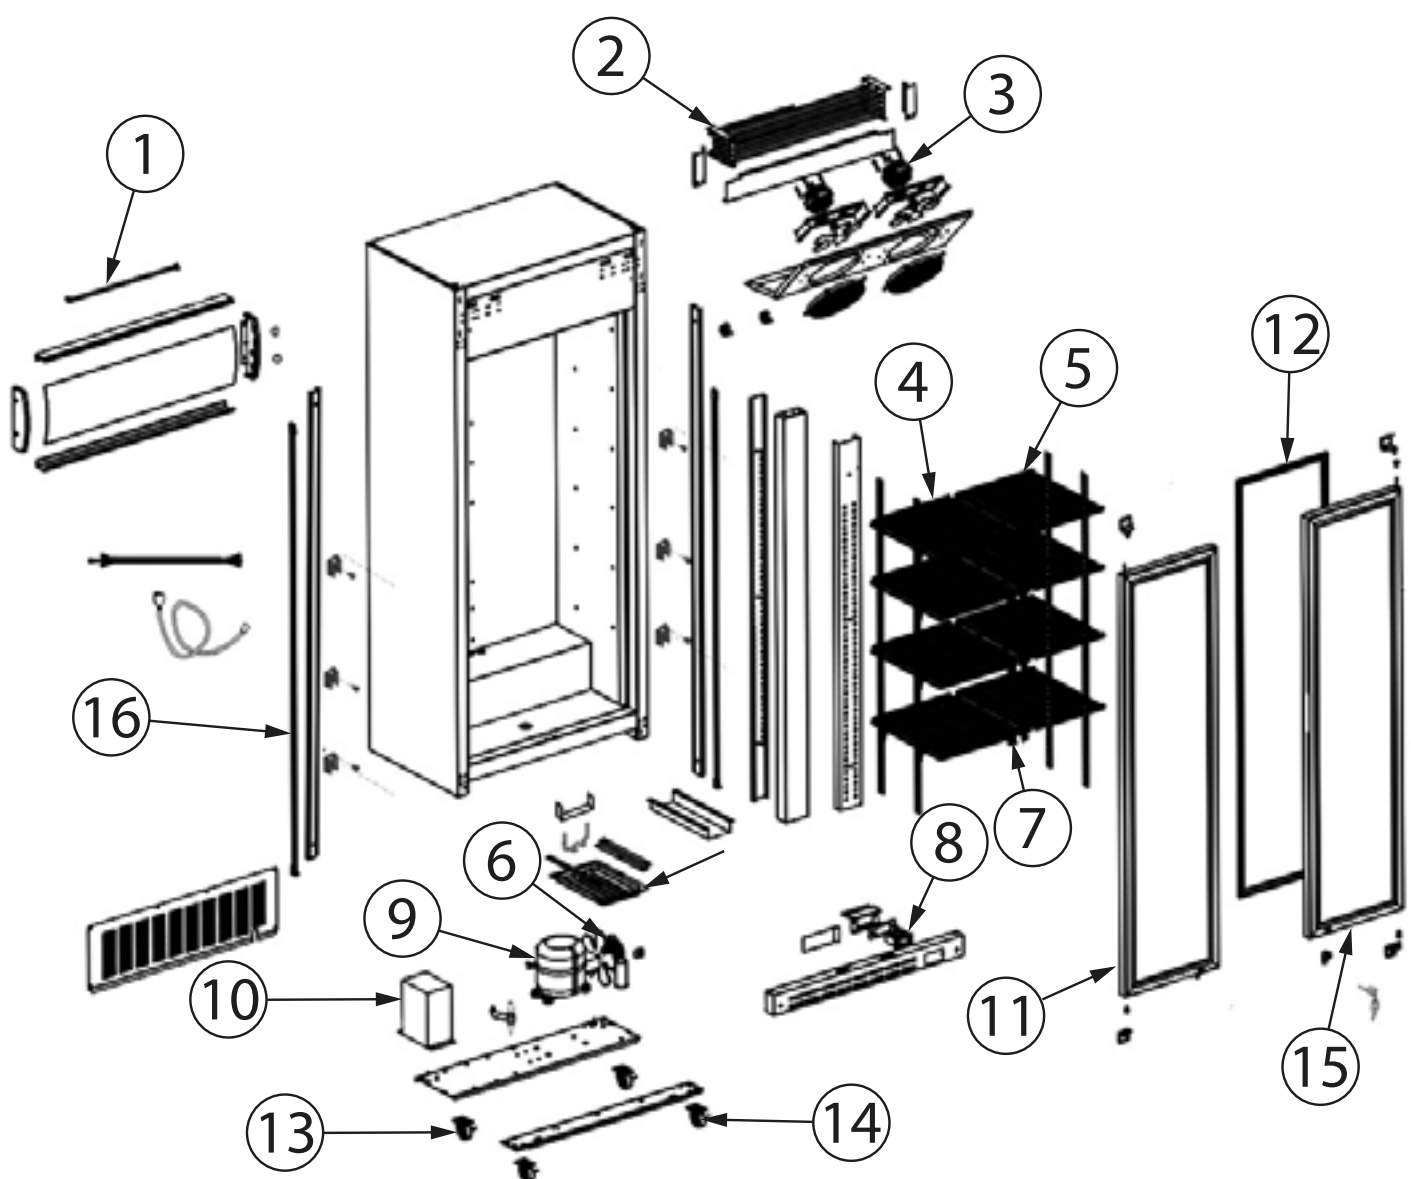

szafa chłodnicza przeszklona, 2-drzwiowa, V 569 I

Kod katalogowy: 850590

Nr części (V nr rys. nr części z rysunku)	Nazwa	Kod
V850590V01-01	Oświetlenie LED	C014576
V850590V01-02	Parownik	C014577
V850590V01-03	Wentylator parownika	
V850590V01-04	Półka lewa	C014578
V850590V01-05	Półka prawa	C014579
V850590V01-06	Wentylator skraplacza	C014580
V850590V01-07	Klips	
V850590V01-08	Termostat	
V850590V01-09	Sprężarka	C014581
V850590V01-10	Skraplacz	
V850590V01-11	Drzwi lewe	
V850590V01-12	Uszczelka	C014582
V850590V01-13	Kółko bez hamulca	C014583
V850590V01-14	Kółko z hamulcem	C014584
V850590V01-15	Drzwi prawe	
V850590V01-16	Oświetlenie LED komory	C014585