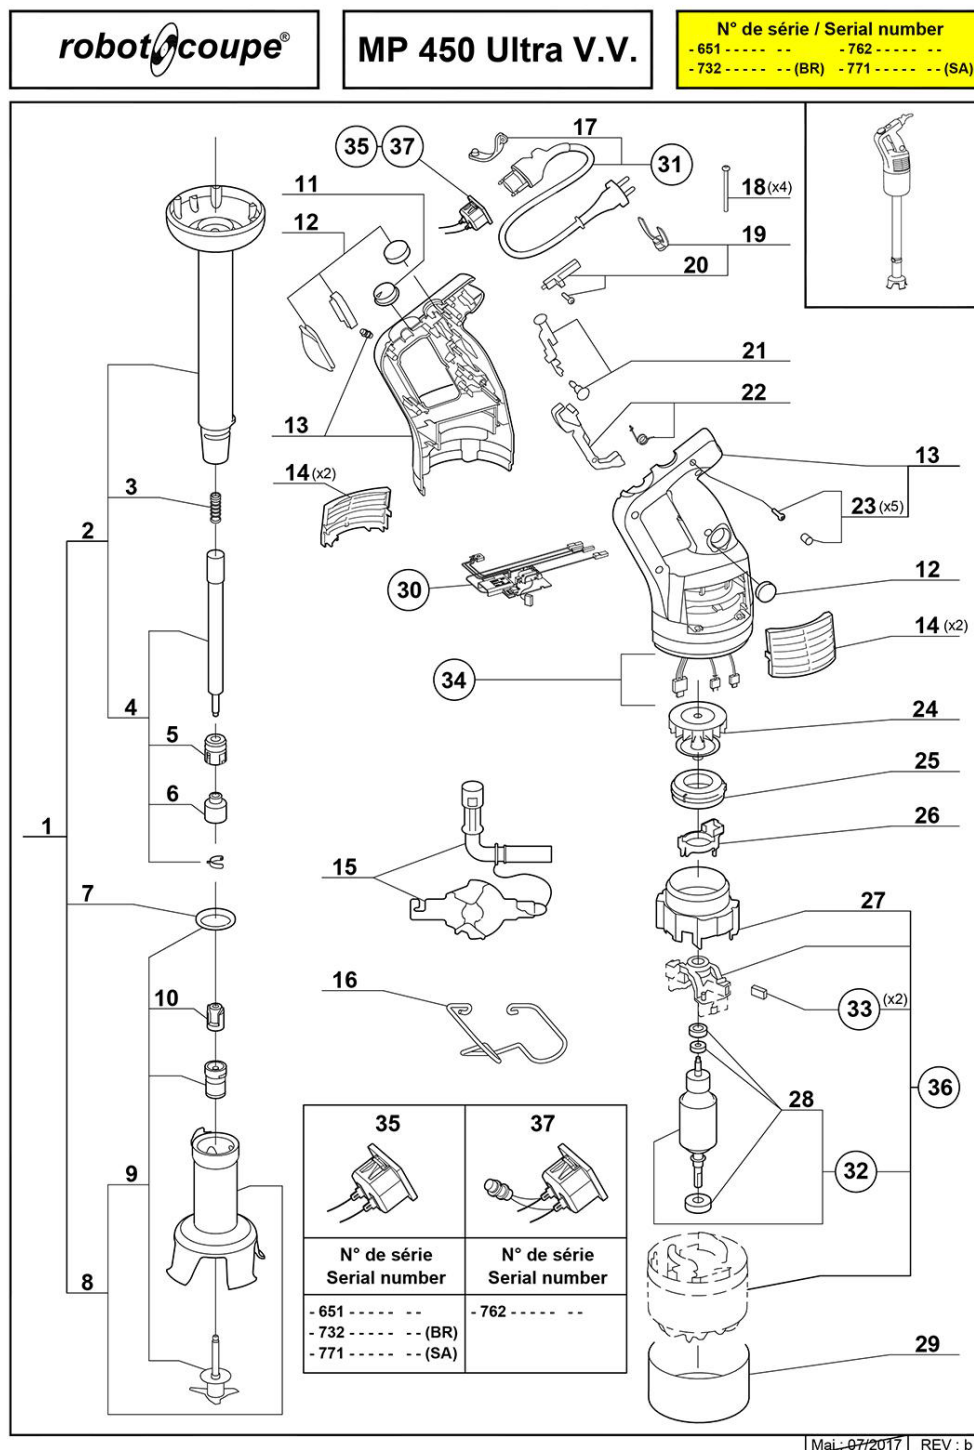

mikser ręczny, MP 450 V.V., P 0.5 kW, U 230 V

Nr części (V nr rys. nr części z rysunku)	Nazwa	Kod
V711455V01-01	Stopa z dzwonem	C001646
V711455V01-02	Stopa	C001647
V711455V01-03	Sprężynka	C008657
V711455V01-04	Wałek napędowy	C001648
V711455V01-05	Sprzęgło wału	C001643
V711455V01-06	Sprzęgło	C008349
V711455V01-07	Uszczelka stopy	C001943
V711455V01-08	Głowica kompletna	C001644
V711455V01-09	Zestaw naprawczy	C001645
V711455V01-10	Sprzęgło	C008421
V711455V01-11	Pokrętło	
V711455V01-12	Ośłona przycisku	C007608
V711455V01-13	Obudowa	C010951
V711455V01-14	Kratki wentylacyjne silnika	C003683
V711455V01-15	Narzędzie do demontażu	C001960
V711455V01-16	Wieszak	C001944
V711455V01-17	Zaczep	
V711455V01-18	Śruba	C011094
V711455V01-19	Zestaw dźwigni blokującej	C010926
V711455V01-20	Dźwignia obudowy	
V711455V01-21	Popychacz przycisku	C001919
V711455V01-22	Dźwignia popychacza przycisku	C001920
V711455V01-23	Śruba obudowy z zaślepką i uszczelką	C001921
V711455V01-24	Wentylator silnika	
V711455V01-25	Nakładka wentylacyjna	C006289
V711455V01-26	Wspornik resetu	
V711455V01-27	Rura wentylatora	
V711455V01-28	Łożyska silnika	C001468
V711455V01-29	Ośłona	
V711455V01-30	Płyta główna	C001695
V711455V01-31	Przewód zasilający	C008420
V711455V01-32	Wirnik	C001918
V711455V01-33	Szczotki silnika	C008395
V711455V01-34	Wiązka przewodów elektrycznych	
V711455V01-35	Gniazdo	C012659
V711455V01-36	Silnik	C001886
V711455V01-37	Gniazdo	