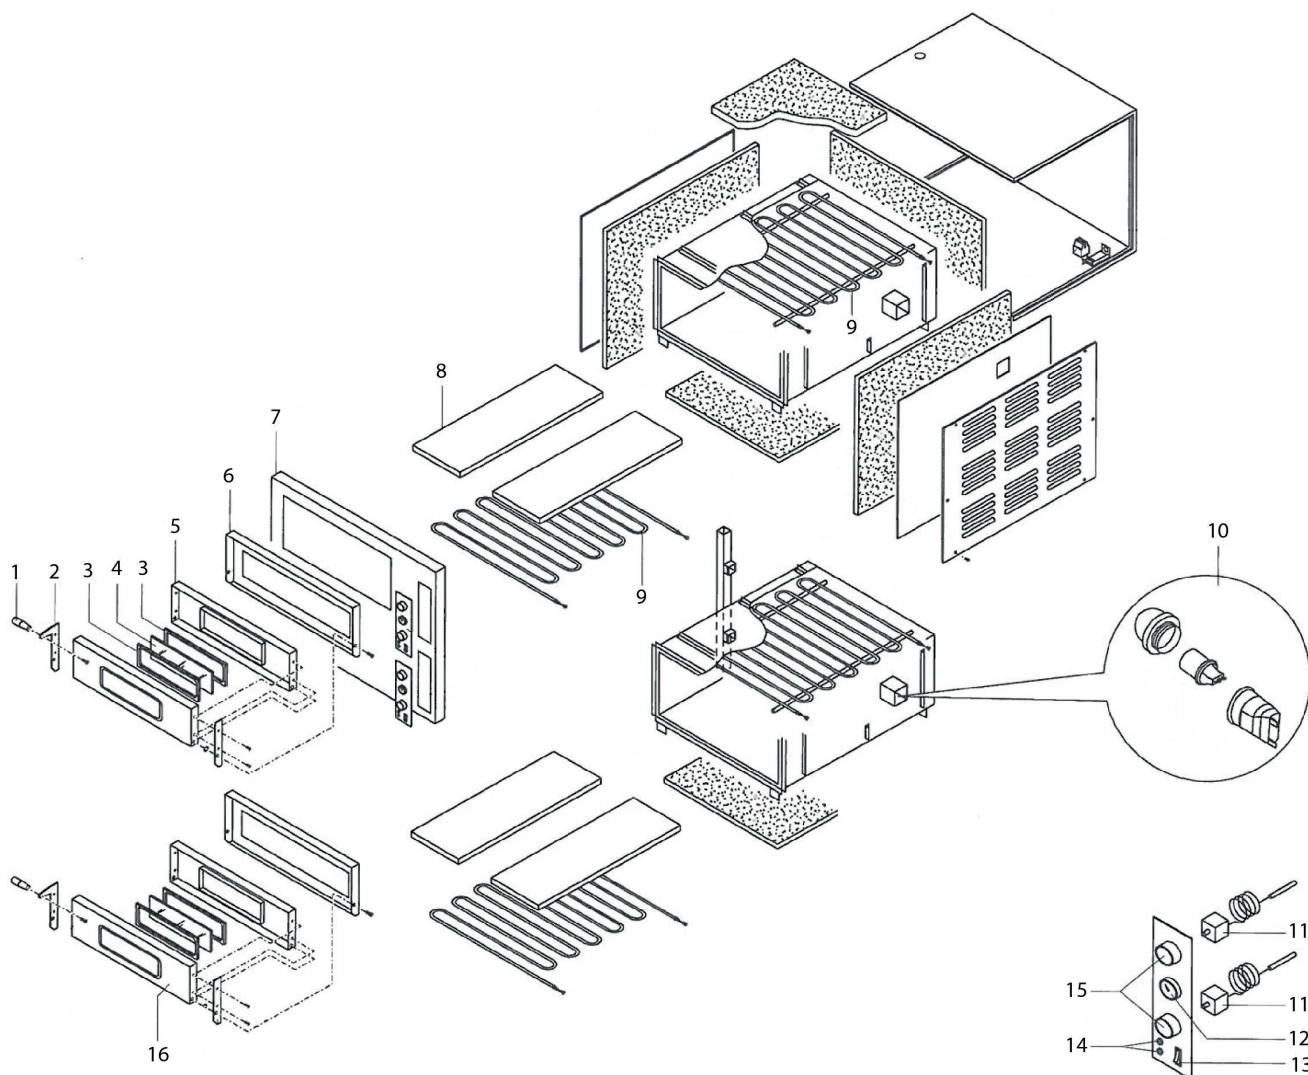

piec do pizzy X-Line 2x4x36

Kod katalogowy: 781422

Nr części (V nr rys. nr części z rysunku)	Nazwa	Kod
V781422V01-01	Rączka drzwi	C009707
V781422V01-02	Wspornik rączki	
V781422V01-03	Uszczelka szyby drzwi	
V781422V01-04	Szyba drzwi	
V781422V01-05	Obudowa drzwi wewnętrzna	
V781422V01-06	Rama drzwi	
V781422V01-07	Rama	
V781422V01-08	Szamot 305x610x17	
V781422V01-09	Grzałka	C012725
V781422V01-10	Oświetlenie	C009844
V781422V01-11	Termostat	C000494
V781422V01-12	Termometr	C007667
V781422V01-13	Włącznik	
V781422V01-14	Kontrolka	C012056
V781422V01-15	Pokrętło	C007670
V781422V01-16	Obudowa drzwi zewnętrzna	