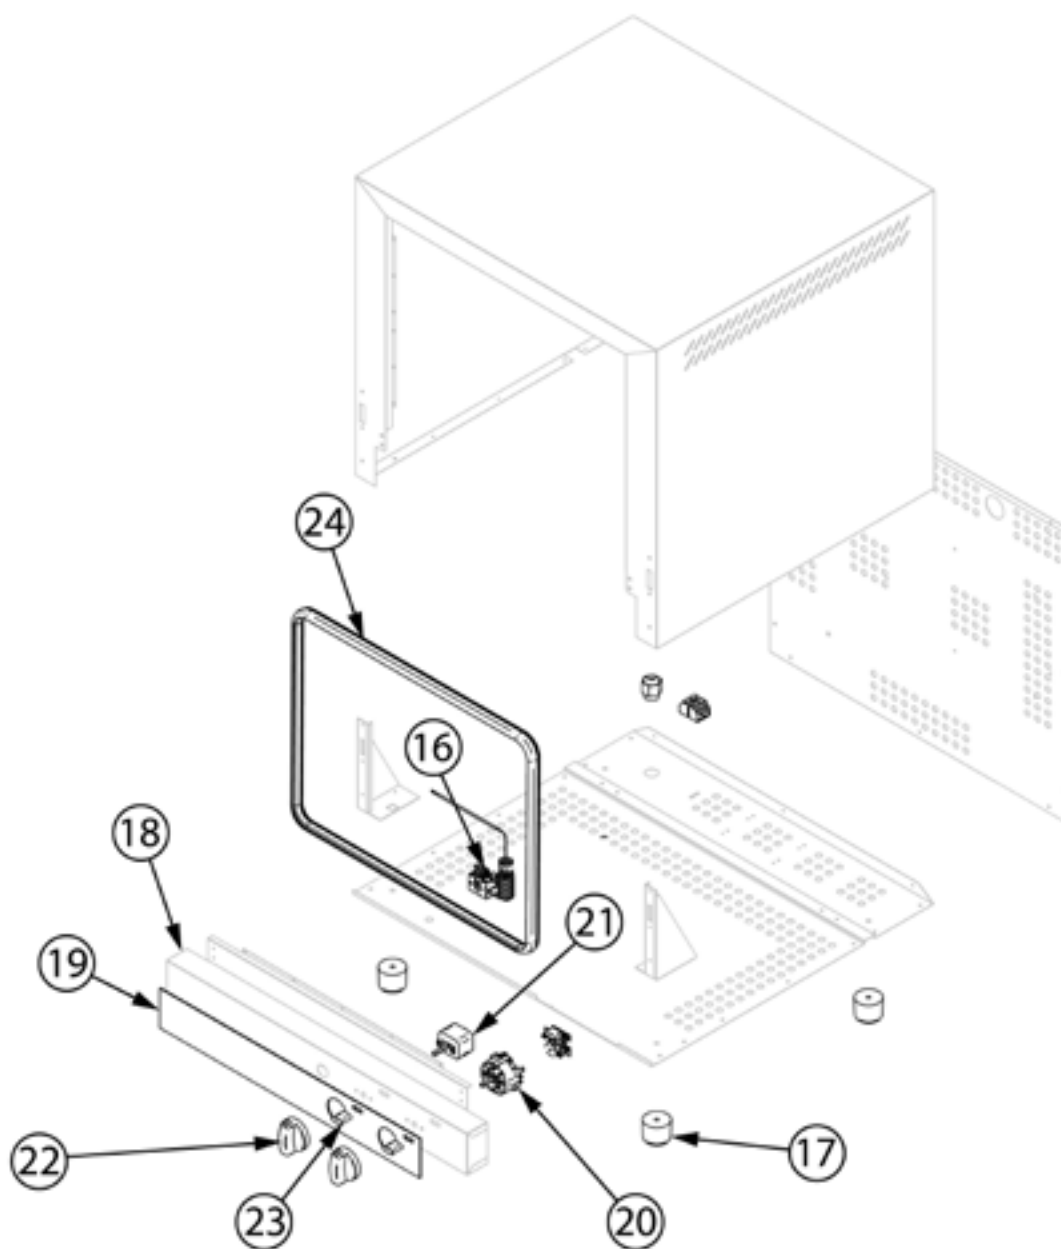

## piec konwekcyjny, RX, manualny, 4x430x340/4xGN 2/3, P 3.1 kW

Kod katalogowy: 912522

<b>Nr części (V nr rys. nr części z rysunku)</b>	<b>Nazwa</b>	<b>Kod</b>
V912522V01-01	Grzałka 1,5 kW	
V912522V01-02	Silnik	
V912522V01-03	Śruba mocująca prowadnice	
V912522V01-04	Narożnik	
V912522V01-05	Rura	
V912522V01-06	Prowadnica	
V912522V01-07	Szyba zewnętrzna	
V912522V01-08	Zawias drzwi	
V912522V01-09	Śruba łącząca M6x20	
V912522V01-10	Uchwyt drzwi	
V912522V01-11	Mocowanie plastikowe uchwytu	
V912522V01-12	Zaślepka drzwi prawa	
V912522V01-13	Zaślepka drzwi lewa	
V912522V01-14	Szyba wewnętrzna	
V912522V01-15	Gumowy ogranicznik	
V912522V01-16	Termostat bezpieczeństwa	
V912522V01-17	Nóżka	
V912522V01-18	Panel przedni	
V912522V01-19	Naklejka panelu	
V912522V01-20	Wyłącznik czasowy 60 min	
V912522V01-21	Termostat	
V912522V01-22	Pokrętko	
V912522V01-23	Dioda LED	
V912522V01-24	Uszczelka	