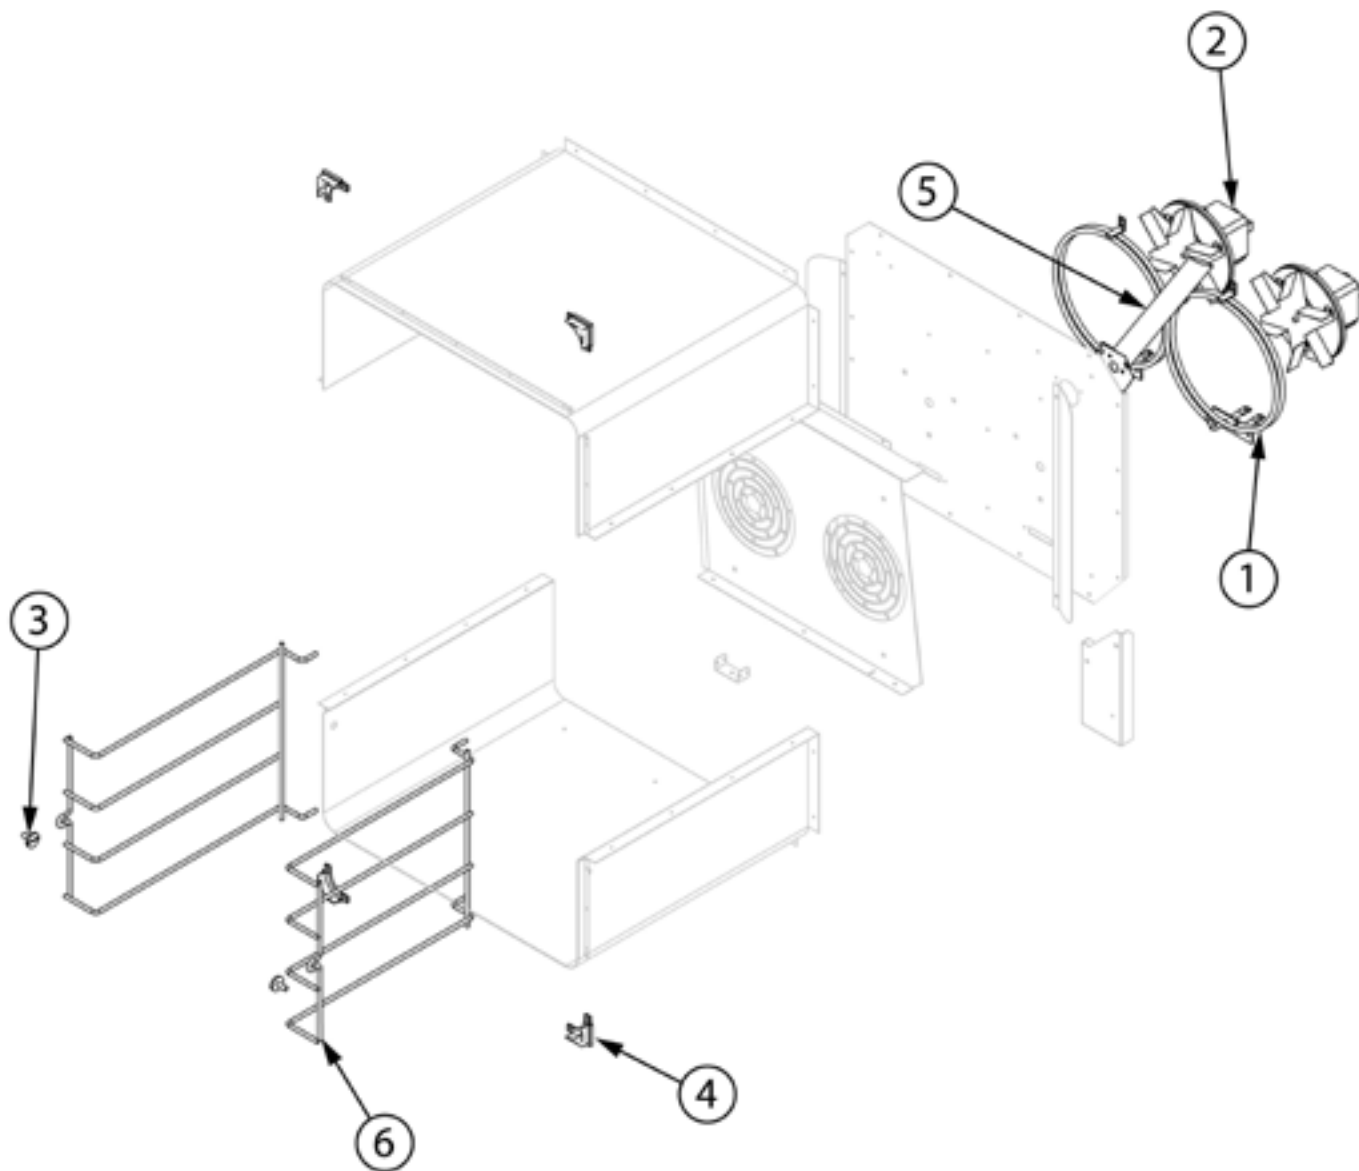

## piec konwekcyjny, RX, manualny, 4x430x340/4xGN 2/3, P 3.1 kW

Kod katalogowy: 912522

<b>Nr części (V nr rys. nr części z rysunku)</b>	<b>Nazwa</b>	<b>Kod</b>
V912522V01-01	Grzałka 1,5 kW	
V912522V01-02	Silnik	
V912522V01-03	Śruba mocująca prowadnice	
V912522V01-04	Narożnik	
V912522V01-05	Rura	
V912522V01-06	Prowadnica	
V912522V01-07	Szyba zewnętrzna	
V912522V01-08	Zawias drzwi	
V912522V01-09	Śruba łącząca M6x20	
V912522V01-10	Uchwyt drzwi	
V912522V01-11	Mocowanie plastikowe uchwytu	
V912522V01-12	Zaślepka drzwi prawa	
V912522V01-13	Zaślepka drzwi lewa	
V912522V01-14	Szyba wewnętrzna	
V912522V01-15	Gumowy ogranicznik	
V912522V01-16	Termostat bezpieczeństwa	
V912522V01-17	Nóżka	
V912522V01-18	Panel przedni	
V912522V01-19	Naklejka panelu	
V912522V01-20	Wyłącznik czasowy 60 min	
V912522V01-21	Termostat	
V912522V01-22	Pokrętko	
V912522V01-23	Dioda LED	
V912522V01-24	Uszczelka	