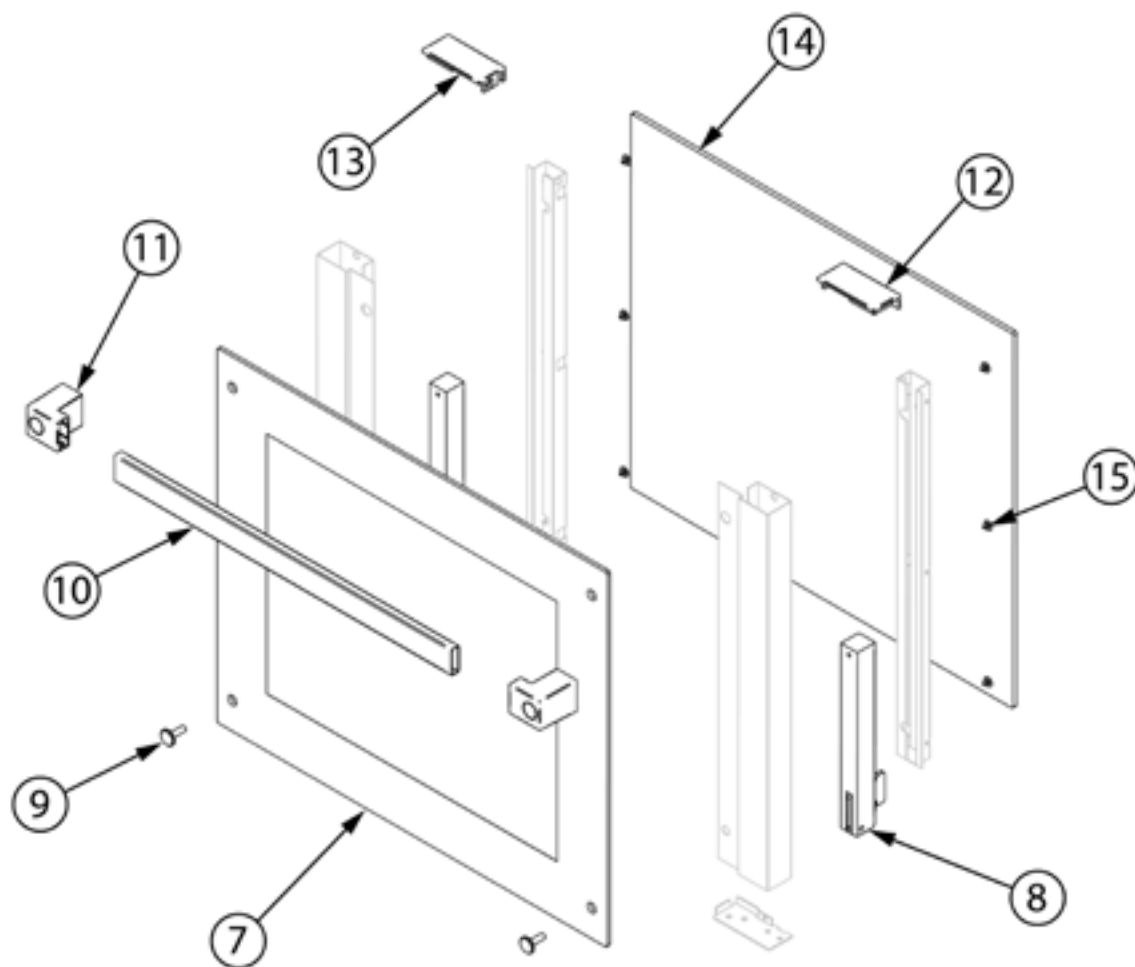

## piec konwekcyjny, RX, manualny, 4x430x340/4xGN 2/3, P 3.1 kW

Kod katalogowy: 912522

<b>Nr części (V nr rys. nr części z rysunku)</b>	<b>Nazwa</b>	<b>Kod</b>
V912522V01-01	Grzałka 1,5 kW	
V912522V01-02	Silnik	
V912522V01-03	Śruba mocująca prowadnice	
V912522V01-04	Narożnik	
V912522V01-05	Rura	
V912522V01-06	Prowadnica	
V912522V01-07	Szyba zewnętrzna	
V912522V01-08	Zawias drzwi	
V912522V01-09	Śruba łącząca M6x20	
V912522V01-10	Uchwyt drzwi	
V912522V01-11	Mocowanie plastikowe uchwytu	
V912522V01-12	Zaślepka drzwi prawa	
V912522V01-13	Zaślepka drzwi lewa	
V912522V01-14	Szyba wewnętrzna	
V912522V01-15	Gumowy ogranicznik	
V912522V01-16	Termostat bezpieczeństwa	
V912522V01-17	Nóżka	
V912522V01-18	Panel przedni	
V912522V01-19	Naklejka panelu	
V912522V01-20	Wyłącznik czasowy 60 min	
V912522V01-21	Termostat	
V912522V01-22	Pokrętko	
V912522V01-23	Dioda LED	
V912522V01-24	Uszczelka	