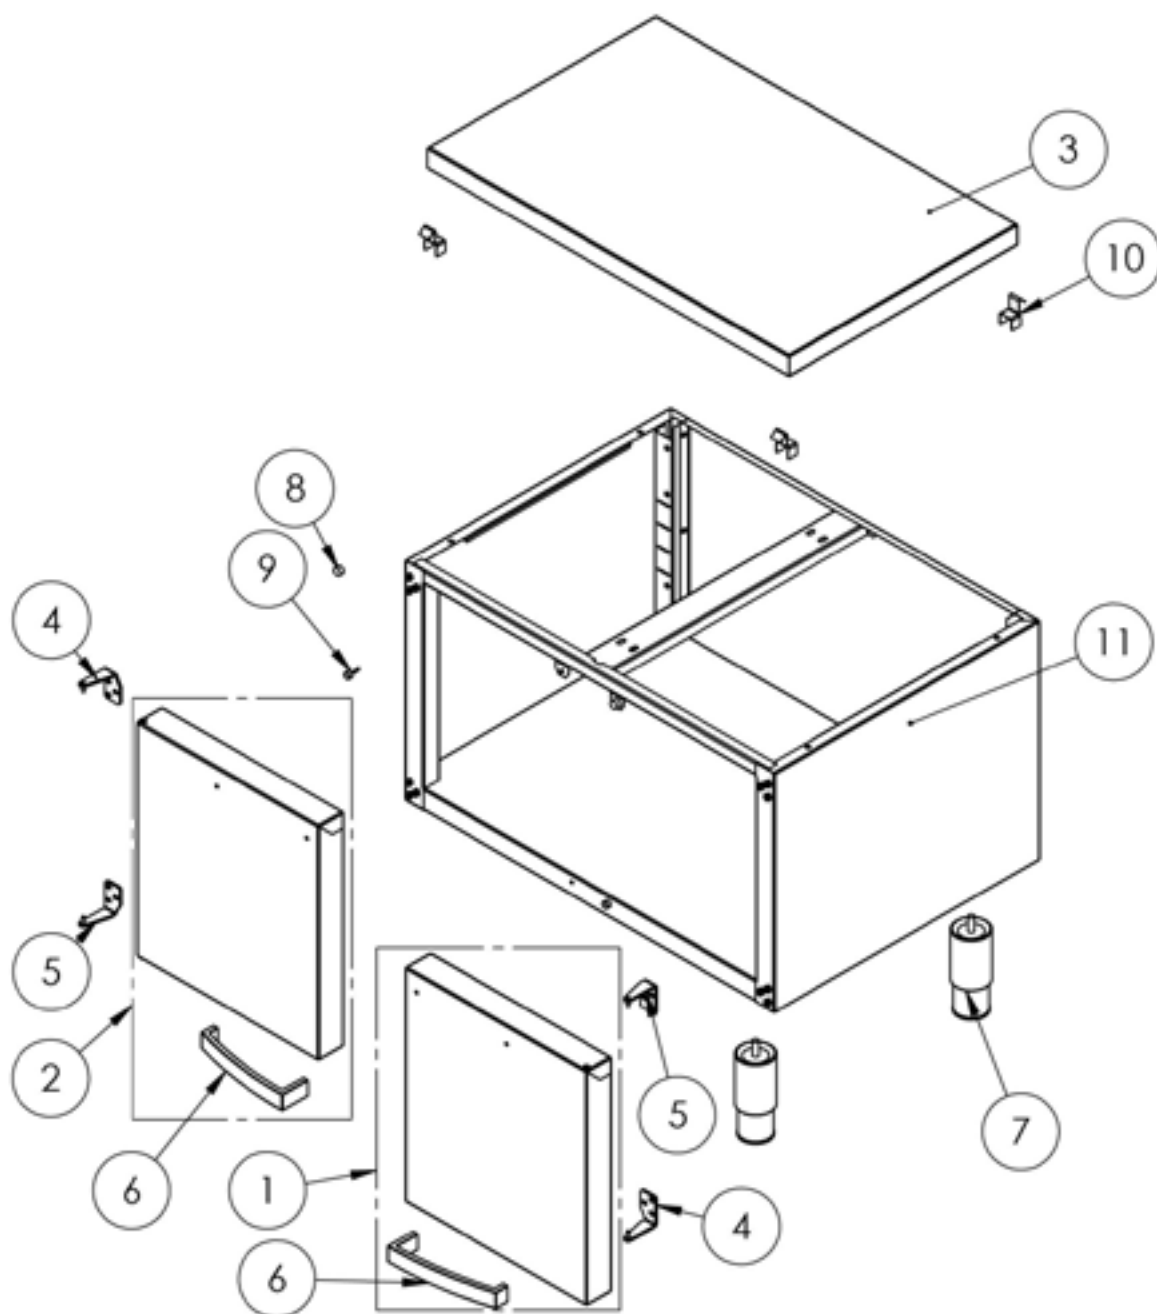

## podstawa neutralna, z drzwiami, 800 mm

Kod katalogowy: 9703400

Nr części (V nr rys. nr części z rysunku)	Nazwa	Kod
V9703400V01-01	Drzwi prawe 400	C011143
V9703400V01-02	Drzwi lewe 400	C011140
V9703400V01-03	Półka 800	C011141
V9703400V01-04	Zawias prawy dolny	C011137
V9703400V01-05	Zawias prawy górny	C011136
V9703400V01-06	Uchwyt drzwi	C011135
V9703400V01-07	Stopka okrągła	C007292
V9703400V01-08	Magnes okrągły krótki	C007297
V9703400V01-09	Odbojnik gumowy	C010976
V9703400V01-10	Zaczep półki	C008757
V9703400V01-11	Korpus	