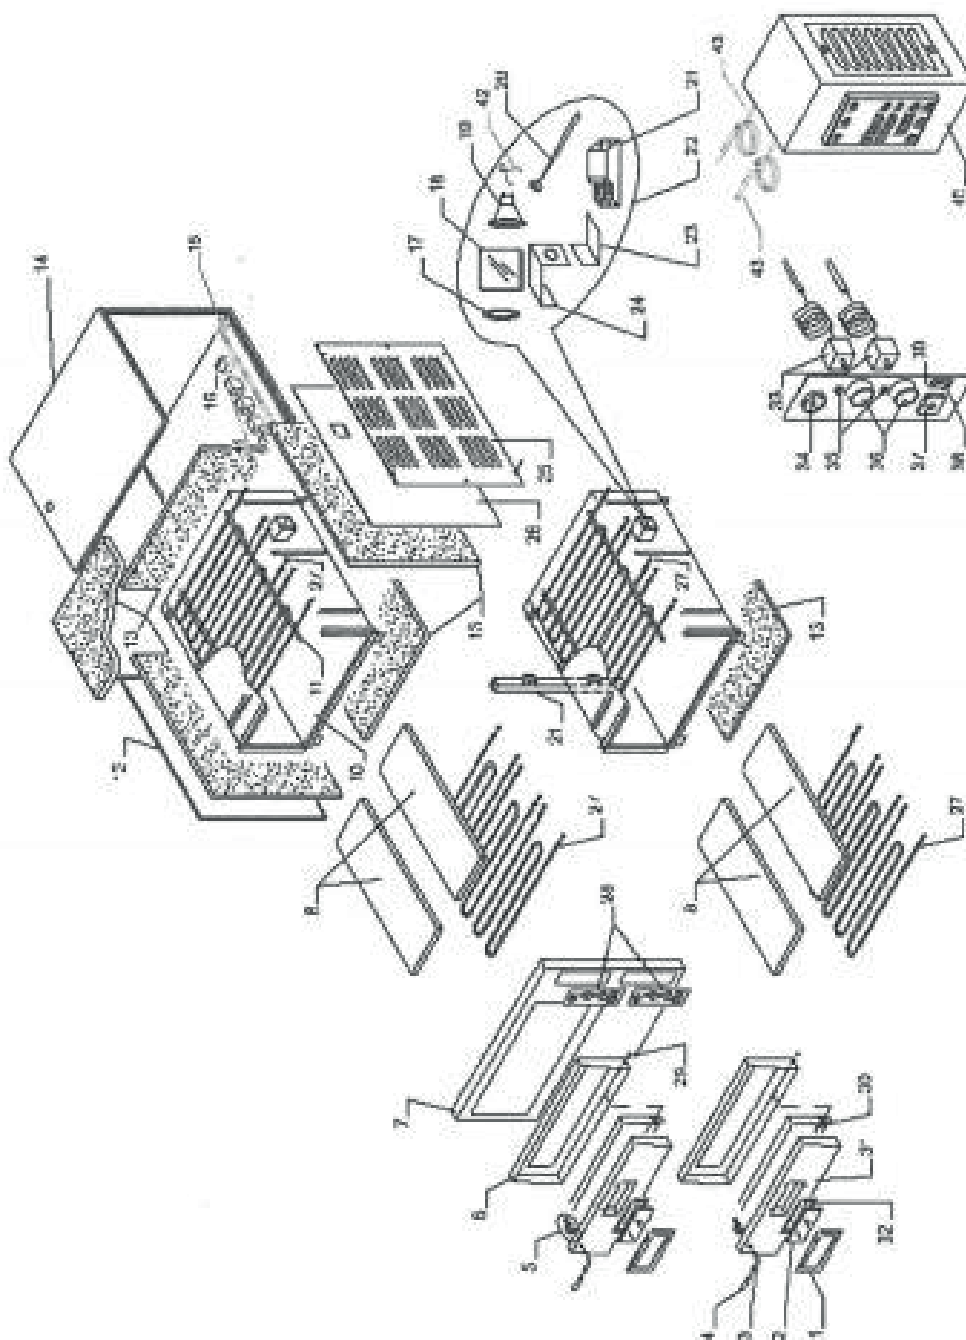

piec do pizzy FR_Line 2x4x36

Kod katalogowy: 781802

Nr części (V nr rys. nr części z rysunku)	Nazwa	Kod
V781802V01-01	Ramka szkła	
V781802V01-02	Szkło ochronne	C010280
V781802V01-03	Wspornik	
V781802V01-04	Wspornik	
V781802V01-05	Zestaw montażowy rączki	
V781802V01-06	Rama drzwi	
V781802V01-07	Panel przedni drzwi	
V781802V01-08	Płyta szamotowa	
V781802V01-09	Kominek	
V781802V01-10	Wspornik grzałek	
V781802V01-11	Obudowa wewnętrzna	
V781802V01-12	Lewy panel obudowy	
V781802V01-13	Materiał izolujący	
V781802V01-14	Obudowa zewnętrzna	
V781802V01-15	Wspornik	
V781802V01-16	Listwa zacisków	
V781802V01-17	Uszczelka	
V781802V01-18	Szkło ochronne	
V781802V01-19	Lampka halogenowa	C009819
V781802V01-20	Oprawka	
V781802V01-21	Transformator	
V781802V01-22	Zestaw oświetlenia komory	
V781802V01-23	Wspornik	
V781802V01-24	Wspornik do lampy	
V781802V01-25	Prawa obudowa zewnętrzna pieca	
V781802V01-26	Panel z włókna ceramicznego	
V781802V01-27	Element grzewczy	C010007
V781802V01-28	Folia panelu sterowania	
V781802V01-29	Ramka drzwi	
V781802V01-30	Rama drzwi	
V781802V01-31	Obudowa zewnętrzna drzwi	
V781802V01-32	Uszczelka szkła ochronnego	
V781802V01-33	Termostat	
V781802V01-34	Termometr	
V781802V01-35	Kontrolka Elementu grzewczego	
V781802V01-36	Pokrętko termostatu	
V781802V01-37	Główny przełącznik	
V781802V01-38	Włącznik światła	
V781802V01-39	Panel sterowania	
V781802V01-40	Sterownik elektryczny	
V781802V01-41	Kontaktron	
V781802V01-42	Sprężyna lampy	
V781802V01-43	Sterownik elektryczny	