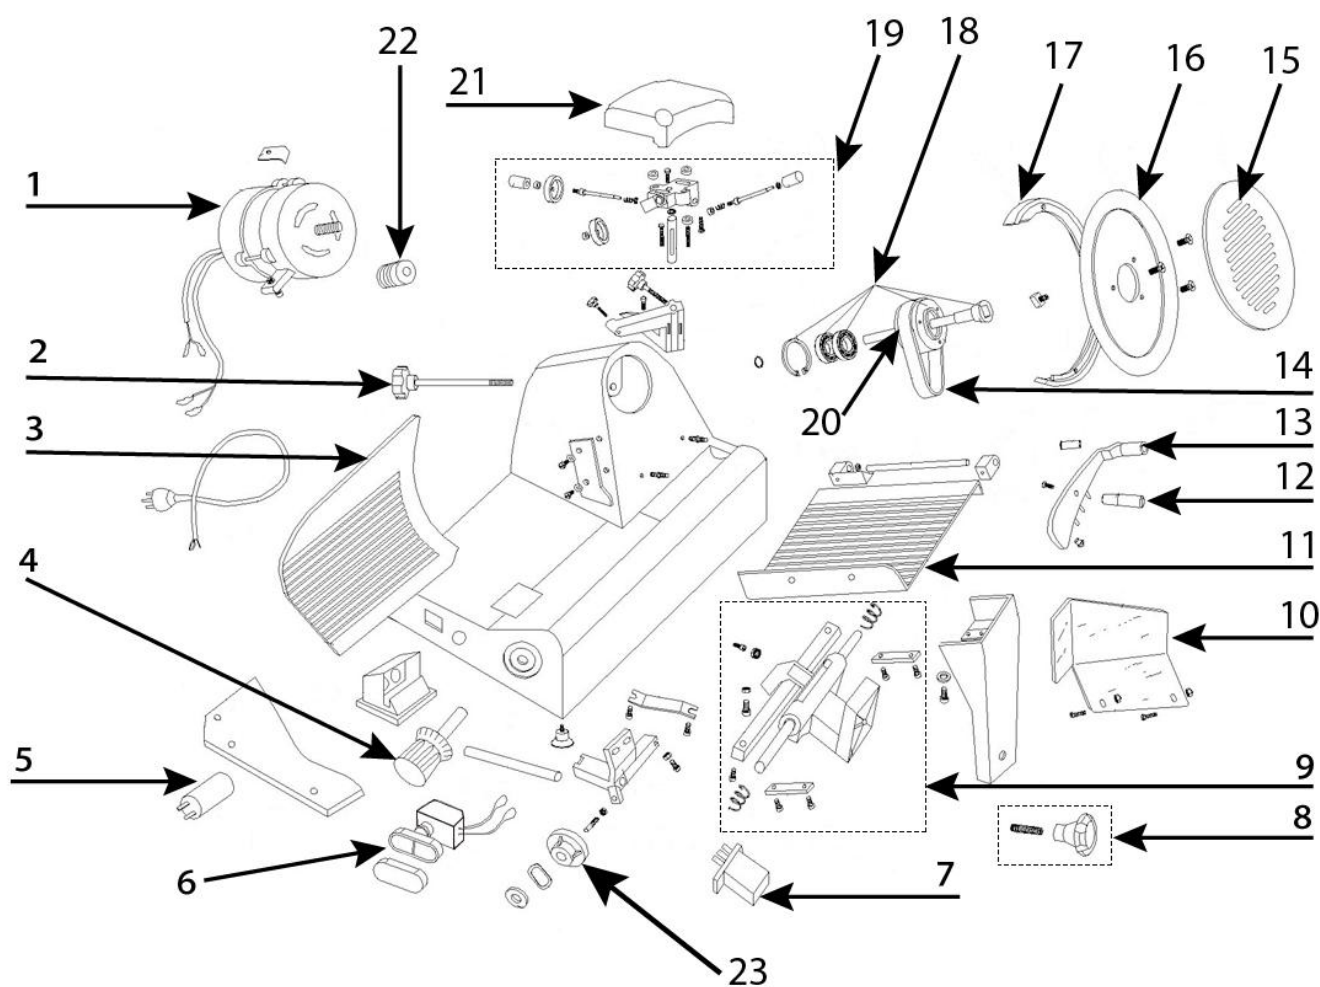

**krajalnica do wędlin i serów z powłoką
nieprzywierającą, nóż Ø 250 mm**

Kod katalogowy: 722252

Nr części (V nr rys. nr części z rysunku)	Nazwa	Kod
V722252V01-01	Silnik	C009965
V722252V01-02	Śruba mocująca	C009966
V722252V01-03	Ośłona boczna	
V722252V01-04	Pokrętko ze skalą	C009968
V722252V01-05	Kondensator	C009972
V722252V01-06	Włącznik krajalnicy	C009973
V722252V01-07	Przełącznik	C009971
V722252V01-08	Pokrętko	C009970
V722252V01-09	Prowadnica tacki	C010438
V722252V01-10	Plastikowa osłona	C009083
V722252V01-11	Taca	
V722252V01-12	Rączka	C009964
V722252V01-13	Ramię dociskające	C012528
V722252V01-14	Pasek	C009967
V722252V01-15	Okrągła osłona noża	C009960
V722252V01-16	Nóż nieprzywierający	C009961
V722252V01-17	Zewnętrzna osłona noża	C009963
V722252V01-18	Zestaw naprawczy koła pasowego	C009975
V722252V01-19	Ostrzałka	C009976
V722252V01-20	Koło pasowe	
V722252V01-21	Pokrywa	
V722252V01-22	Koło pasowe małe	C009974
V722252V01-23	Ślimak	C009969