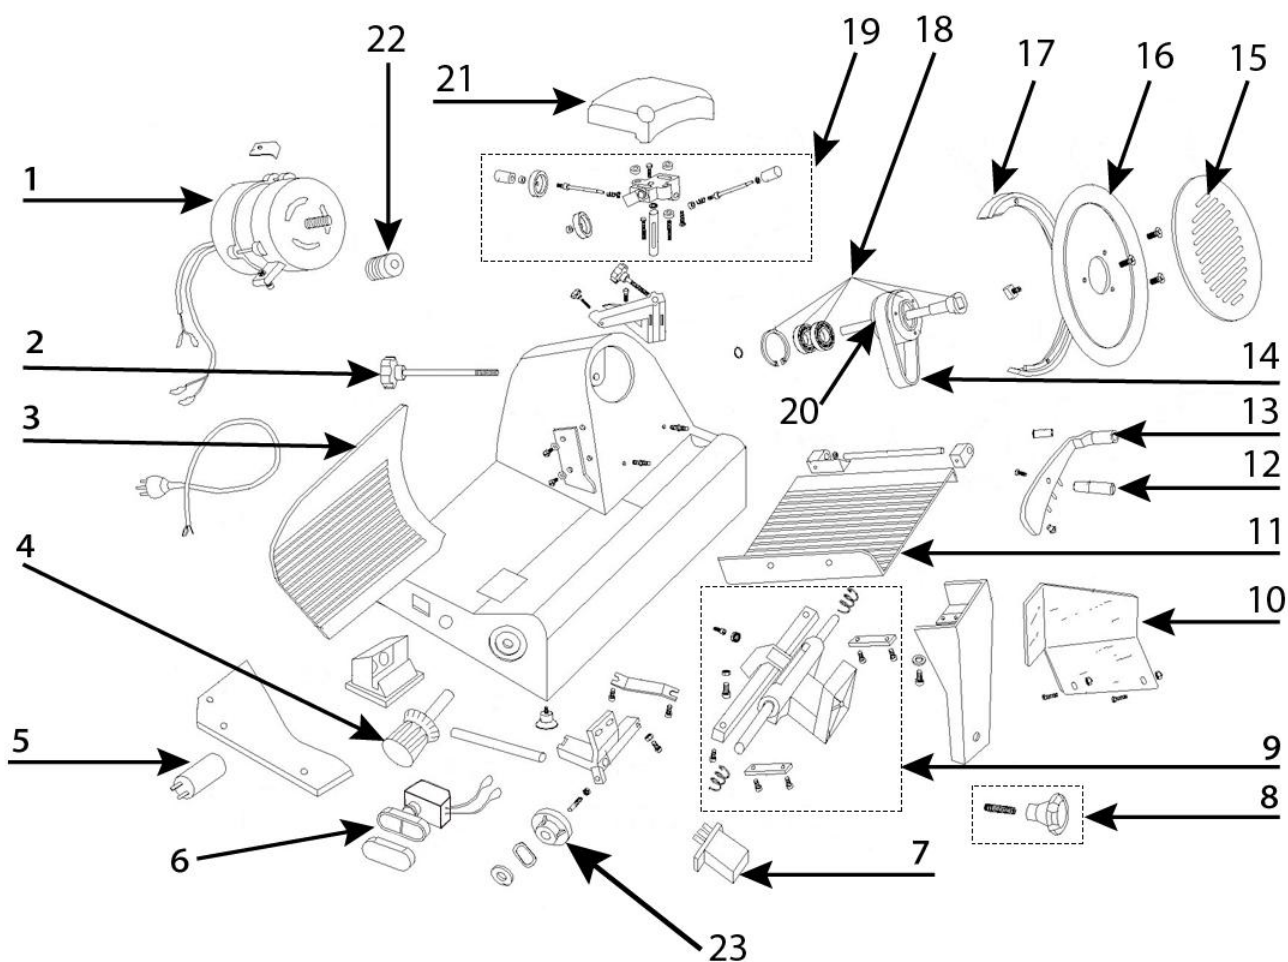

krajalnica do wędlin, nóż Ø 250 mm

Kod katalogowy: 722255

Nr części (V nr rys. nr części z rysunku)	Nazwa	Kod
V722255V01-01	Silnik	C009965
V722255V01-02	Śruba mocująca	C009966
V722255V01-03	Ośłona boczna	
V722255V01-04	Pokrętko regulacyjne	C009968
V722255V01-05	Kondensator	C009972
V722255V01-06	Włącznik krajalnicy	C009973
V722255V01-07	Przełącznik	C009971
V722255V01-08	Pokrętko	C009970
V722255V01-09	Prowadnica tacki	C010438
V722255V01-10	Plastikowa osłona	C011931
V722255V01-11	Taca	
V722255V01-12	Rączka	C009964
V722255V01-13	Ramię dociskające	
V722255V01-14	Pasek	C009967
V722255V01-15	Okrągła osłona noża	C009960
V722255V01-16	Nóż	C009962
V722255V01-17	Zewnętrzna osłona noża	C009963
V722255V01-18	Zestaw naprawczy koła pasowego	C009975
V722255V01-19	Ostrzałka	C009976
V722255V01-20	Koło pasowe	
V722255V01-21	Ośłona ostrzałki	
V722255V01-22	Koło pasowe małe	C009974
V722255V01-23	Ślimak	C009969