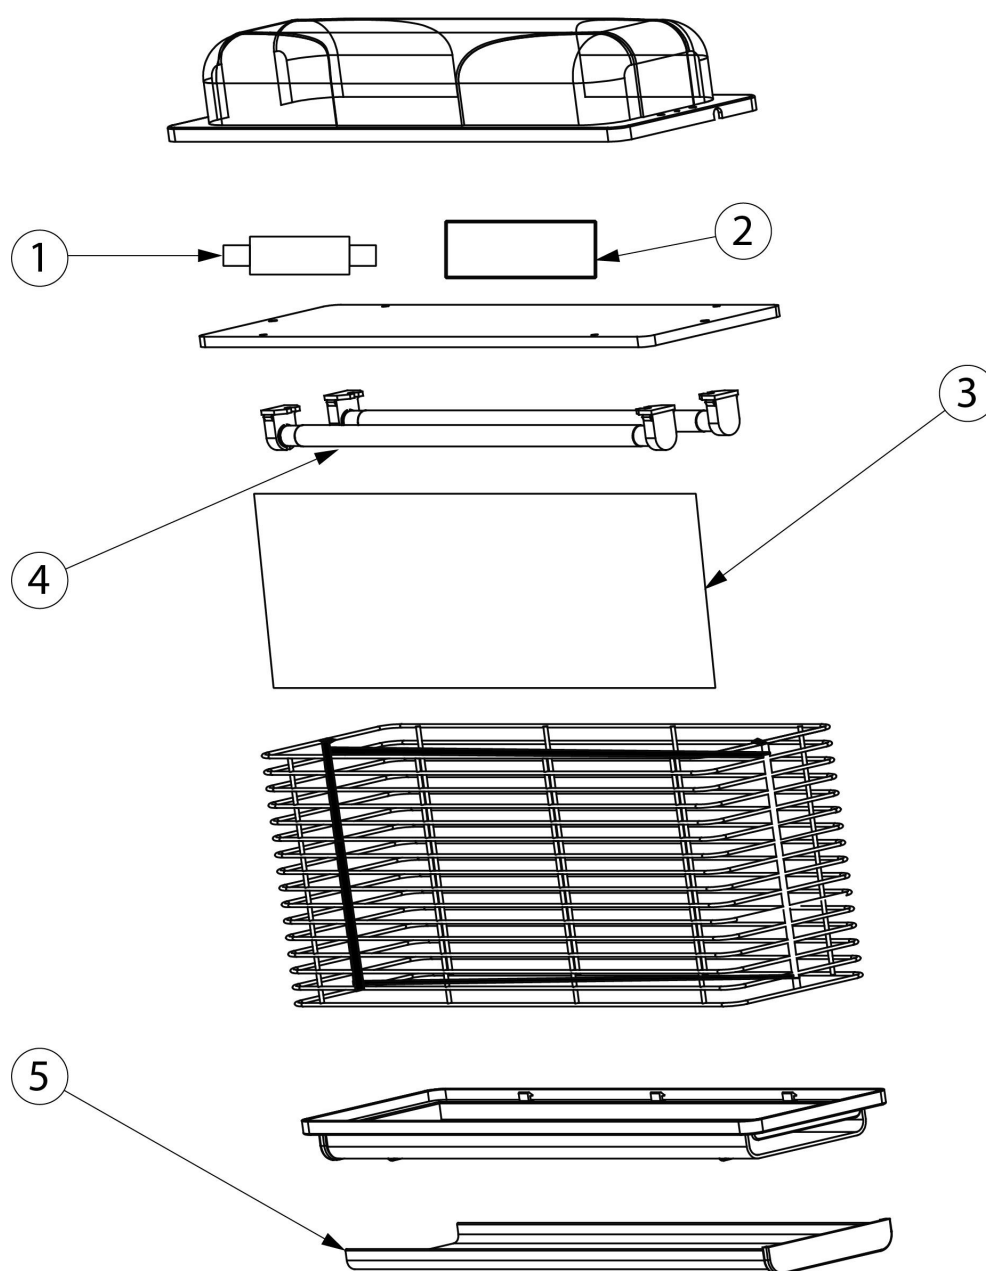

lampa owadobójcza z lepem, LED, P 14 W

Kod katalogowy: 692315

| Nr części (V nr rys.nr części z rysunku) | Nazwa | Kod |
|---|--------------------|------------|
| V692315V01-01 | Zasilacz Led | C012517 |
| V692315V01-02 | Płytką drukowana | |
| V692315V01-03 | Lep (692003) | 692003 |
| V692315V01-04 | Lampa LED (692014) | |
| V692315V01-05 | Tacka ociekowa | |
| | | |
| | | |