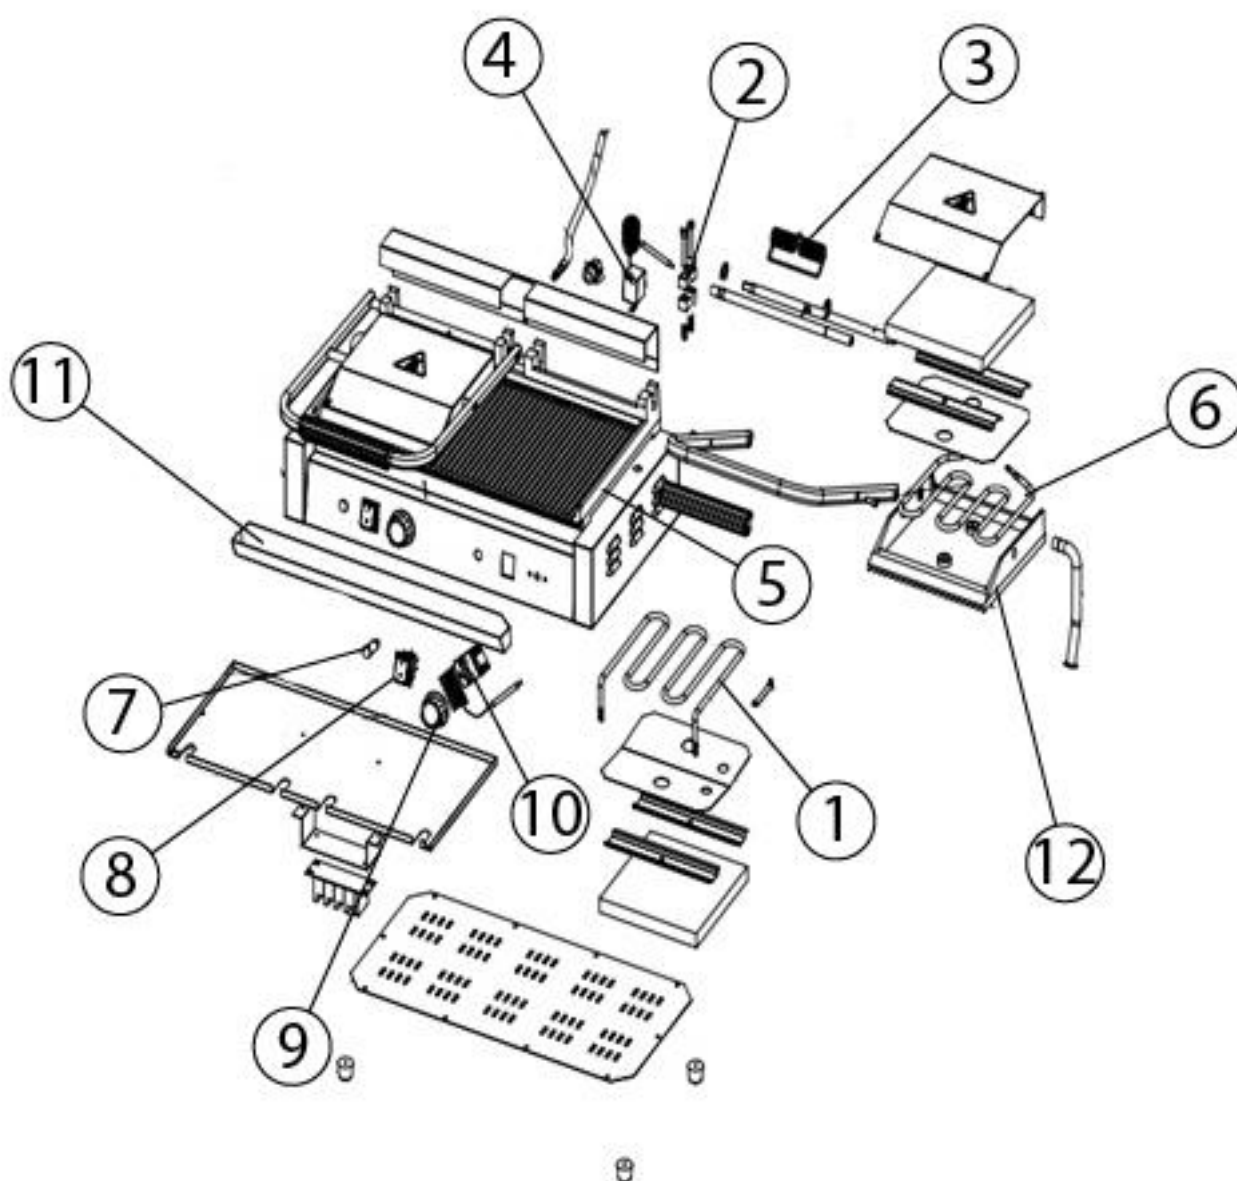

kontakt grill, podwójny, ryflowany, Caterina, P 3.6 kW

Kod katalogowy: 742028

Nr części (V nr rys. nr części z rysunku)	Nazwa	Kod
V742028V01-01	Grzałka dolna	C012412
V742028V01-02	Hamulec `	
V742028V01-03	Sprężyna	
V742028V01-04	Termostat bezpieczeństwa	C012413
V742028V01-05	Płyta dolna	C012433
V742028V01-06	Grzałka górna	C012418
V742028V01-07	Lampka kontrolna	C012416
V742028V01-08	Przełącznik	C012414
V742028V01-09	Pokrętło	C012415
V742028V01-10	Termostat	C012417
V742028V01-11	Rynienka ociekowa	
V742028V01-12	Płyta górna	C012432