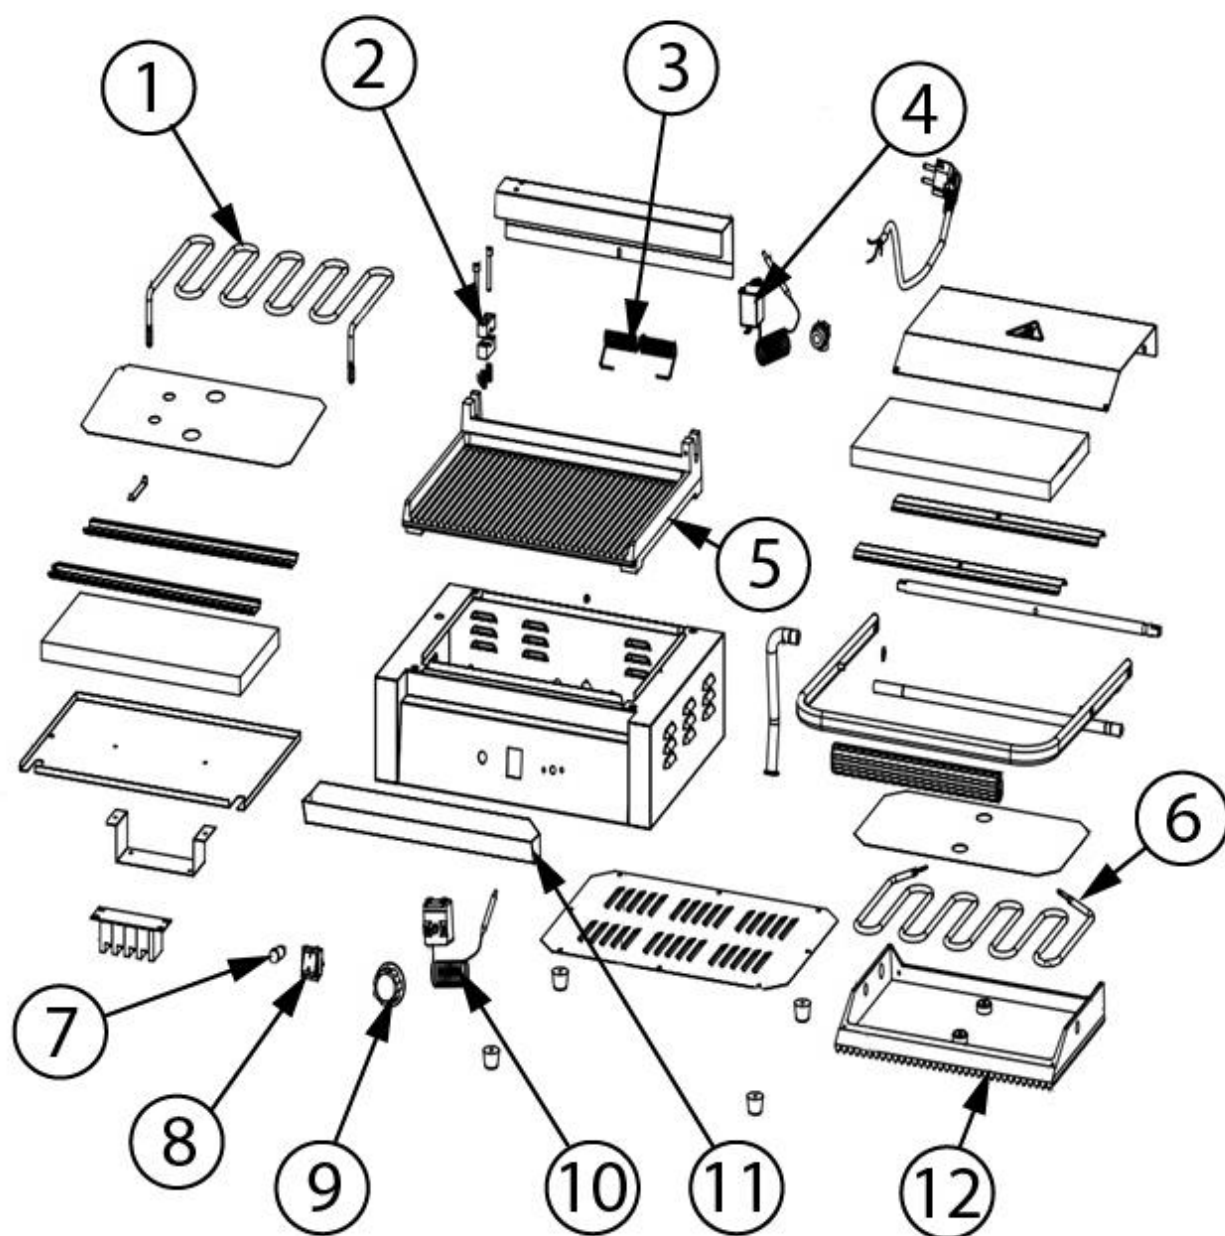

kontakt grill pojedynczy, ryflowany, Caterina, P 1.8 kW

Kod katalogowy: 742018

Nr części (V nr rys. nr części z rysunku)	Nazwa	Kod
V742018V01-01	Grzałka dolna	C012412
V742018V01-02	Hamulec `	
V742018V01-03	Sprężyna	
V742018V01-04	Termostat bezpieczeństwa	C012413
V742018V01-05	Płyta dolna	C012431
V742018V01-06	Grzałka górna	C012418
V742018V01-07	Lampka kontrolna	C012416
V742018V01-08	Przełącznik	C012414
V742018V01-09	Pokrętło	C012415
V742018V01-10	Termostat	C012417
V742018V01-11	Rynienka ociekowa	
V742018V01-12	Płyta górna	C012432