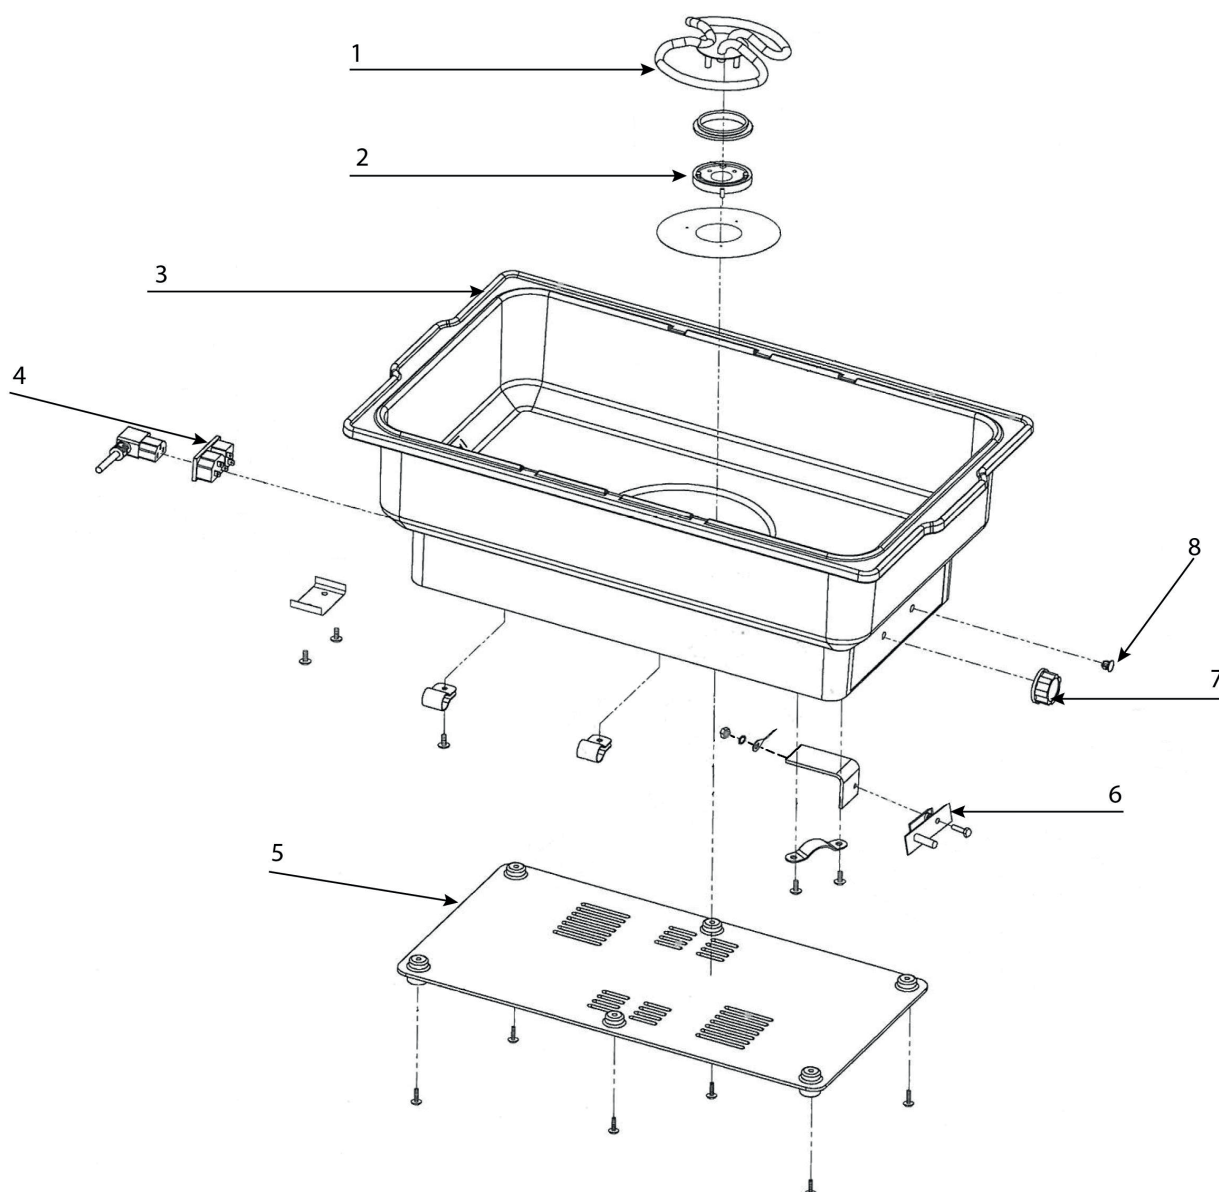

podgrzewacz elektryczny GN 1/1

Kod katalogowy: 435090

Nr części (V nr rys.nr części z rysunku)	Nazwa	Kod
V435090V01-01	Grzałka	C004941
V435090V01-02	Gniazdo grzałki	C004938
V435090V01-03	Wanna	C007112
V435090V01-04	Gniazdo przewodu z włącznikiem	C008203
V435090V01-05	Obudowa dolna	
V435090V01-06	Termostat	C008219
V435090V01-07	Pokrętło	C008672
V435090V01-08	Kontrolka	