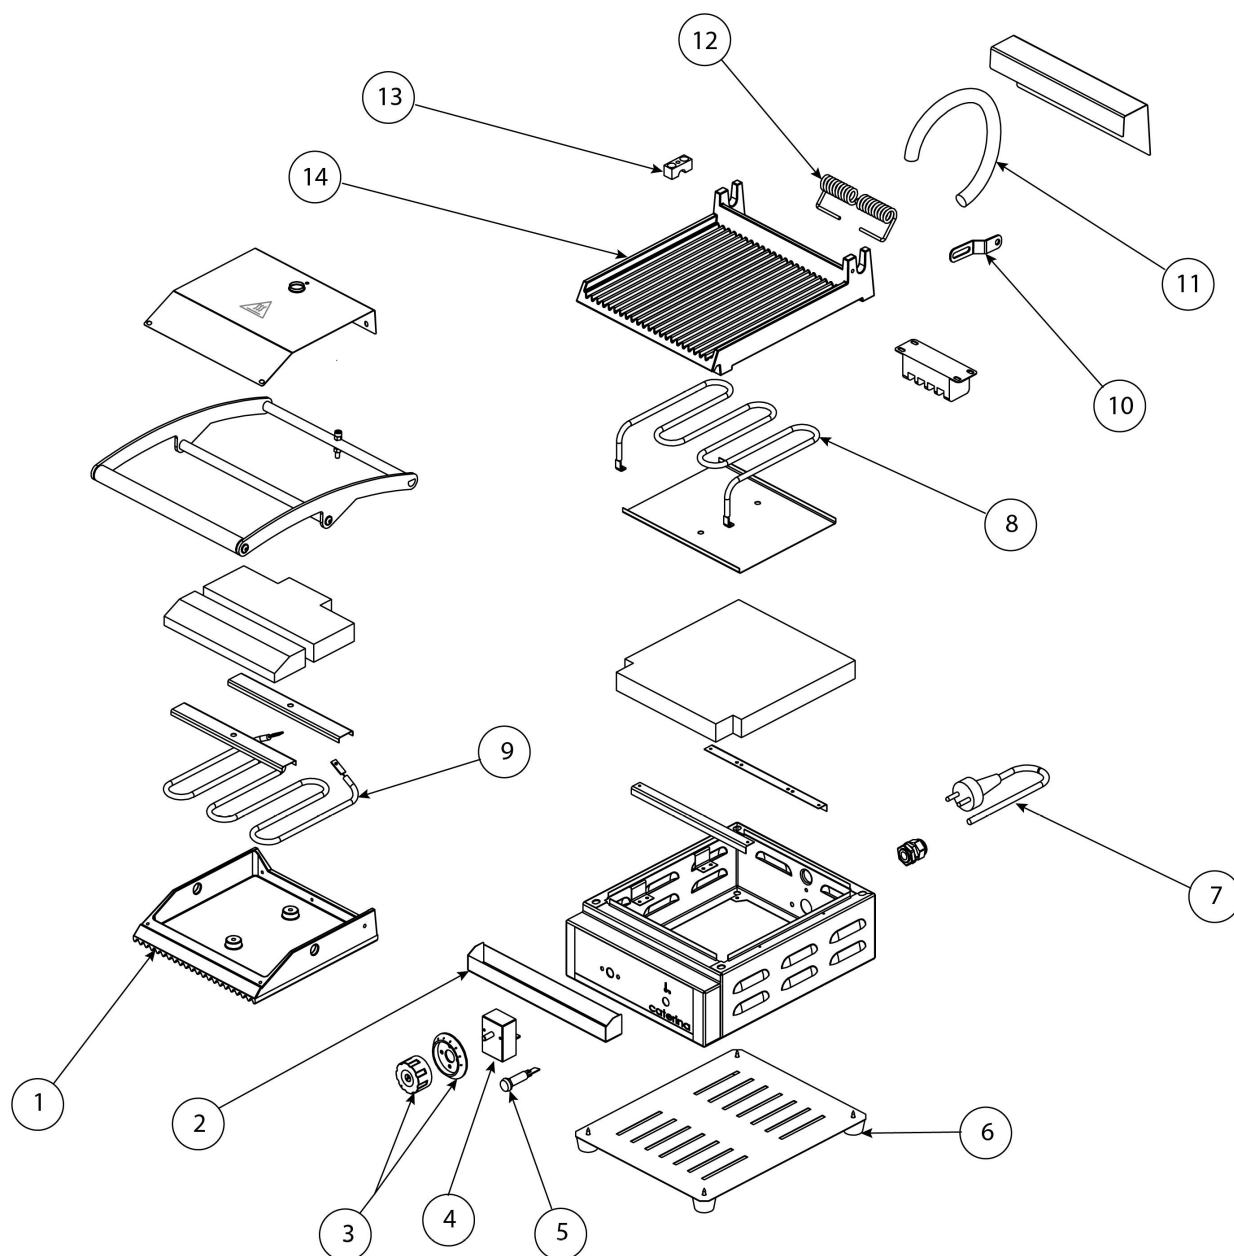

kontakt grill pojedynczy, P 1.8 kW, U 230 V

Kod katalogowy: 742010

Nr części (V nr rys. nr części z rysunku)	Nazwa	Kod
V742010V01-01	Płyta górna	
V742010V01-02	Rynienka ociekowa	
V742010V01-03	Pokrętło + skala	C007298
V742010V01-04	Termostat	C005517
V742010V01-05	Kontrolka	C008036
V742010V01-06	Nóżka	C008498
V742010V01-07	Przewód zasilania	C008064
V742010V01-08	Grzałka dolna 900W	C005512
V742010V01-09	Grzałka górna 800W	C005513
V742010V01-10	Ogranicznik	
V742010V01-11	Sprężyna osłonowa	C008038
V742010V01-12	Sprężyna zwrotna	
V742010V01-13	Hamulec	C009567
V742010V01-14	Płyta dolna	