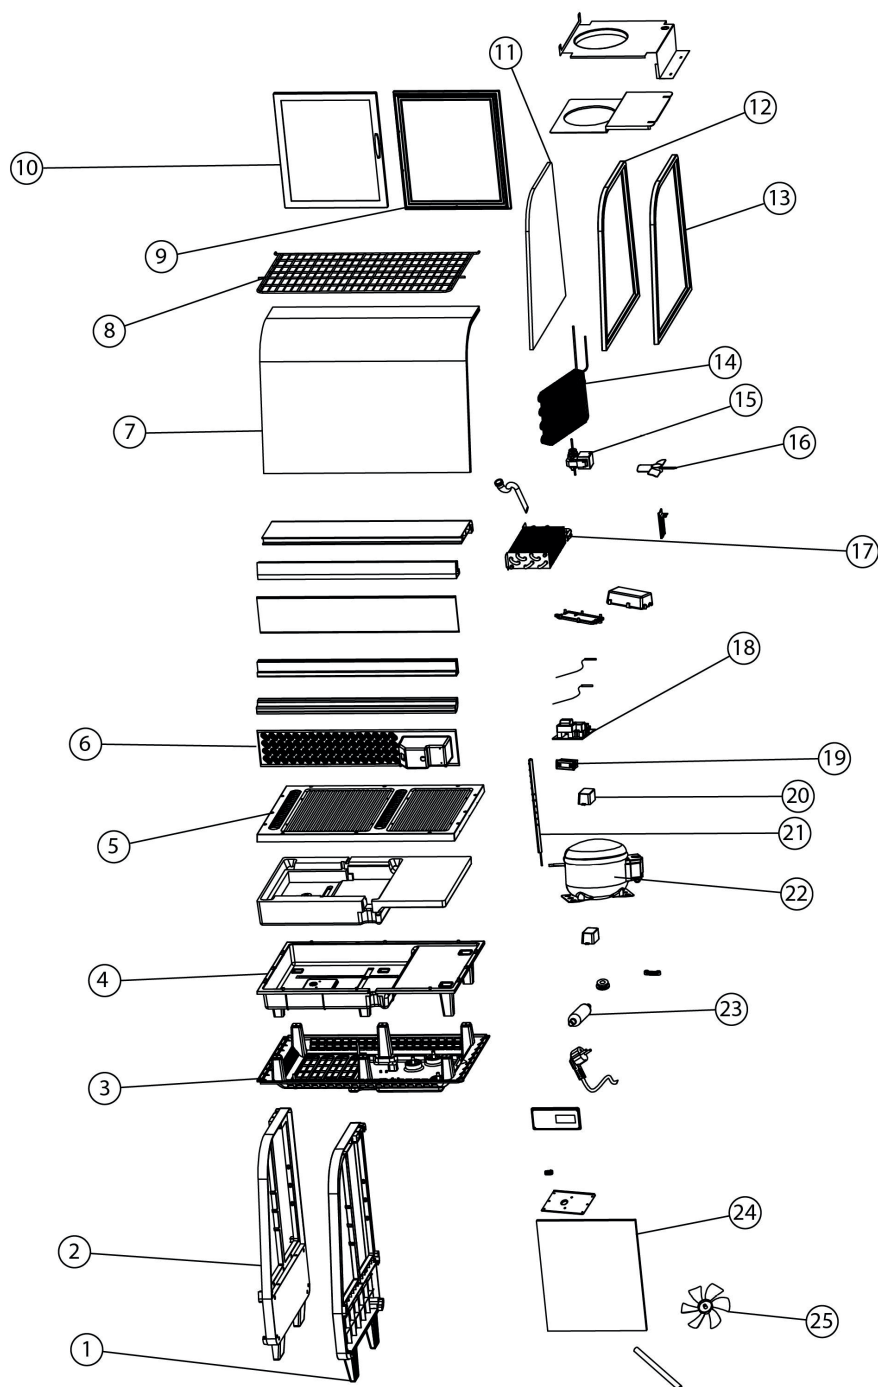

## witryna ekspozycyjna 100 l czarna oświetlenie LED

Kod katalogowy: 852104

Nr części (V nr rys. nr części z rysunku)	Nazwa	Kod
V852104V02-01	Lewy panel	
V852104V02-02	Prawy panel	
V852104V02-03	Dolna podstawa	C012119
V852104V02-04	Plastikowa osłona parownika	C010284
V852104V02-05	Panel dolny	
V852104V02-06	Tyłny panel	
V852104V02-07	Przednia szyba	
V852104V02-08	Półka	C011255
V852104V02-09	Wewnętrzna rama drzwi	C009293
V852104V02-10	Zewnętrzna rama drzwi	C010180
V852104V02-11	Szyba boczna	C006329
V852104V02-12	Prawy pierścień	
V852104V02-13	Lewy pierścień	
V852104V02-14	Skraplacz	C006340
V852104V02-15	Wentylator	C010282
V852104V02-16	Śmigło	C010285
V852104V02-17	Parownik	C007555
V852104V02-18	Płyta główna	C011496
V852104V02-19	Wyświetlacz temperatury	
V852104V02-20	Zasilacz LED	
V852104V02-21	Oświetlenie led	
V852104V02-22	Sprężarka	C011987
V852104V02-23	Filtr odwadniacz	
V852104V02-24	Szyba drzwi	C009283
V852104V02-25	Wentylator skraplacza	C012670