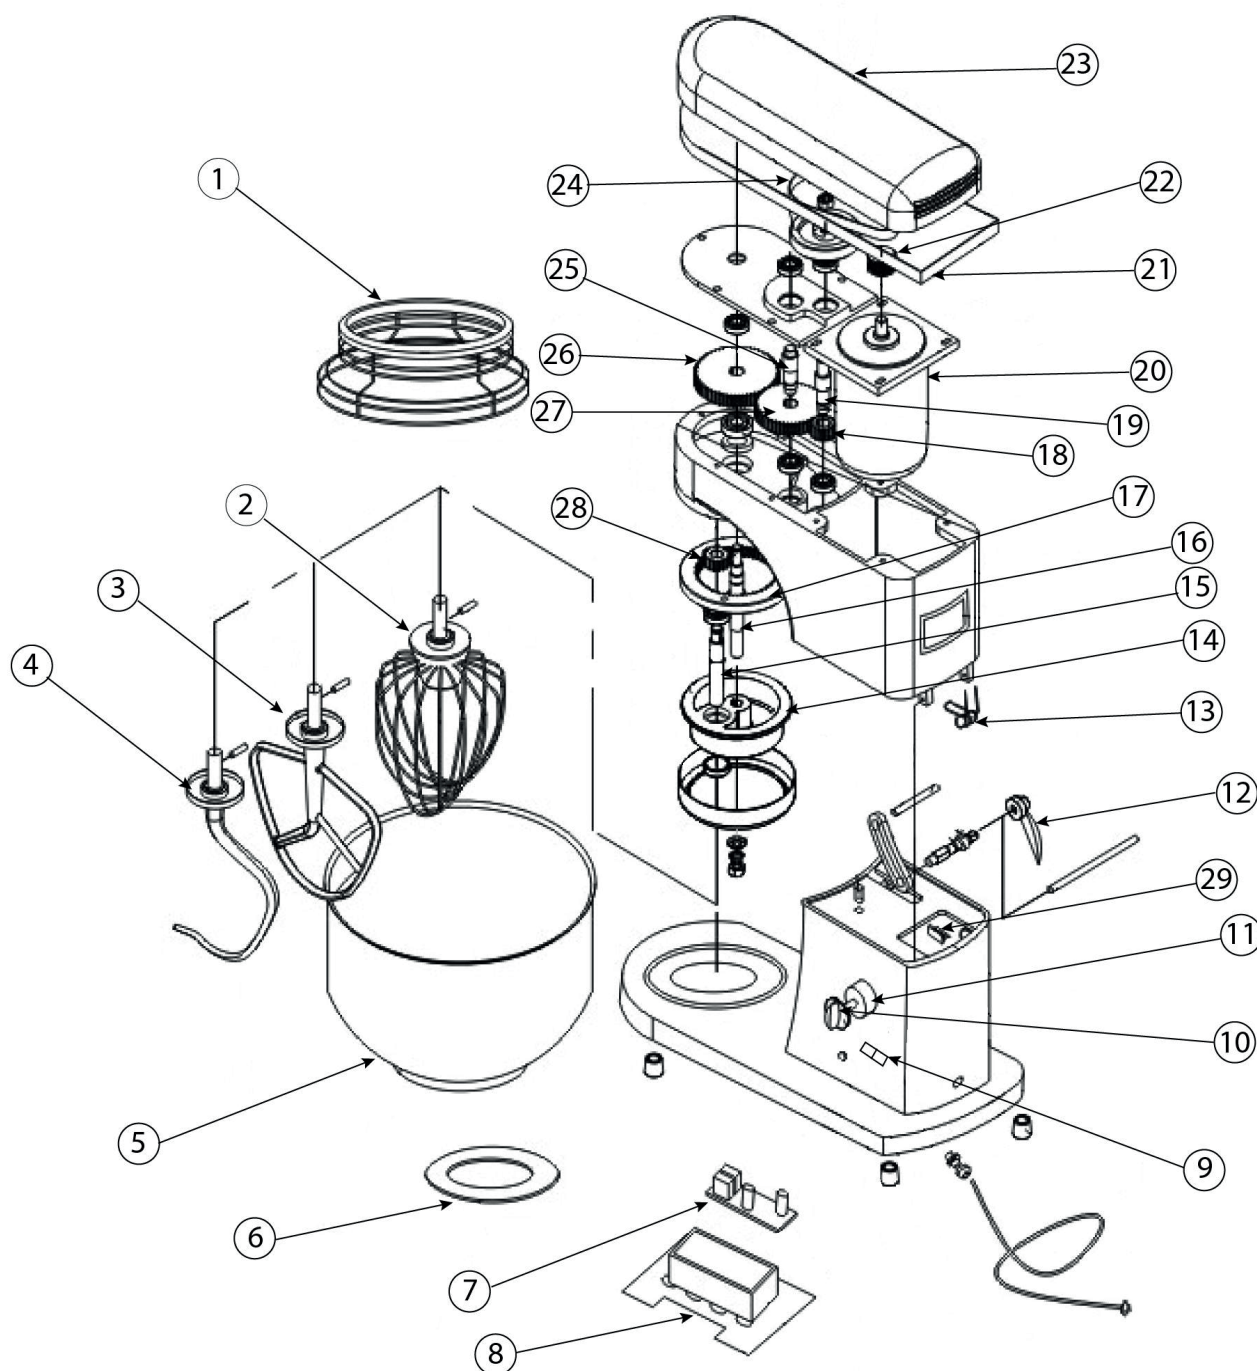

miesiarka planetarna, V 5 I

Kod katalogowy: 782050

Nr części (V nr rys. nr części z rysunku)	Nazwa	Kod
V782050V01-01	Ośłona dzieży	C000026
V782050V01-02	Końcówka do ubijania piany	C005800
V782050V01-03	Końcówka do mieszania ciast lekkich	C005785
V782050V01-04	Końcówka do zagniatania ciast lekkich - hak	C005799
V782050V01-05	Dzieża	
V782050V01-06	Gumowa mata	C008846
V782050V01-07	Płytką sterującą	C005779
V782050V01-08	Obudowa płyty głównej	
V782050V01-09	Włącznik	C009076
V782050V01-10	Pokrętko	C011990
V782050V01-11	Przełącznik regulacji prędkości	C005812
V782050V01-12	Mechanizm podnoszenia głowicy	C009075
V782050V01-13	Wyłącznik sprężynujący	
V782050V01-14	Ośłona osi głównej	C009077
V782050V01-15	Oś mieszająca	C005794
V782050V01-16	Oś centrująca	C005789
V782050V01-17	Przekładnia wewnętrzna	C005783
V782050V01-18	Przekładnia mała	C012658
V782050V01-19	Oś koła pasowego	C005793
V782050V01-20	Silnik	C010339
V782050V01-21	Element łączący pokrywę z obudową	C008233
V782050V01-22	Małe koło pasowe	C008845
V782050V01-23	Pokrywa	C008232
V782050V01-24	Pasek	C005791
V782050V01-25	Oś średnia	C005790
V782050V01-26	Przekładnia duża	C005792
V782050V01-27	Przekładnia mała	C005787
V782050V01-28	Koło zębate przekładni satelitarnej	C007819
V782050V01-29	Przełącznik krańcowy	