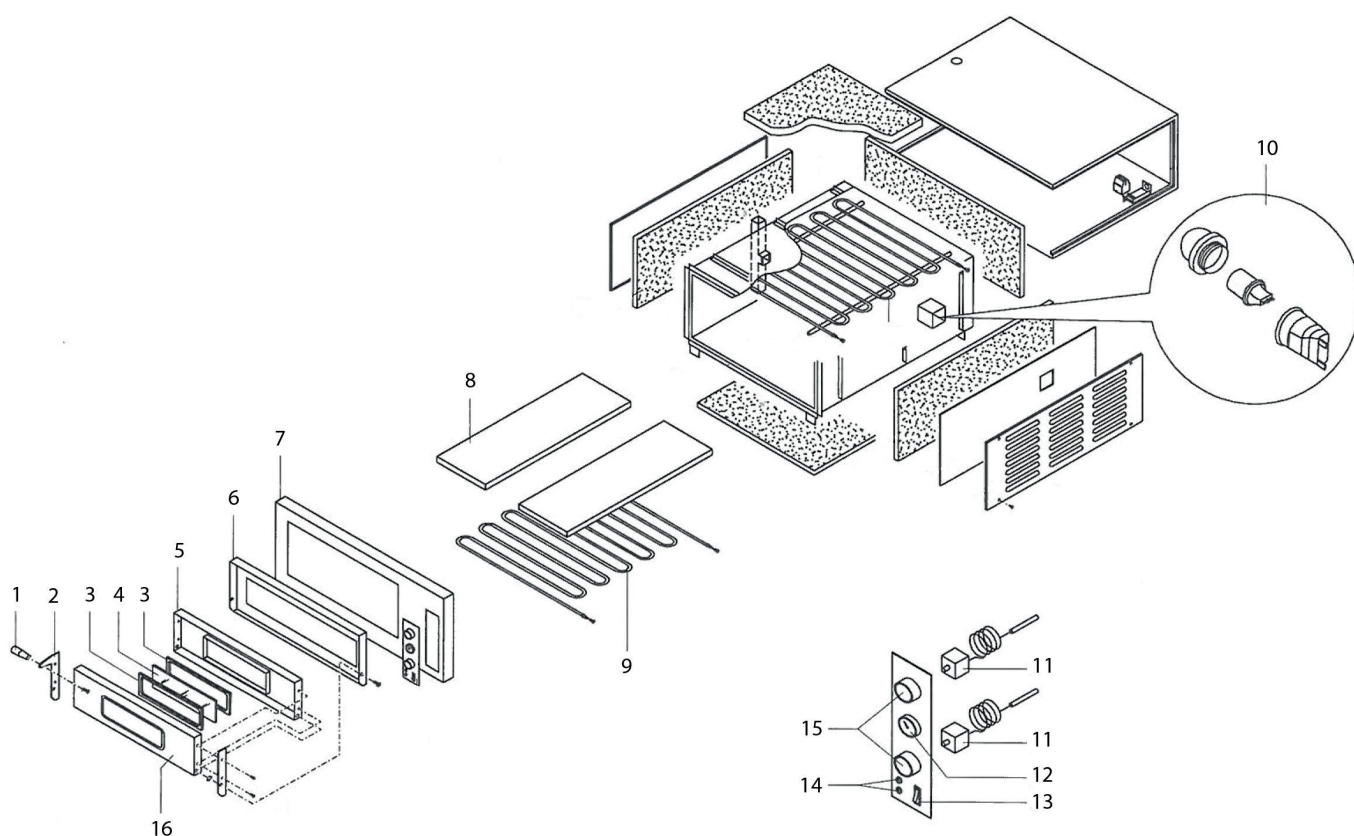

piec do pizzy X-Line 4x36

Kod katalogowy: 781421

Nr części (V nr rys. nr części z rysunku)	Nazwa	Kod
V781421V01-01	Rączka drzwi	C009707
V781421V01-02	Wspornik rączki	
V781421V01-03	Uszczelka szyby drzwi	
V781421V01-04	Szyba drzwi	
V781421V01-05	Obudowa drzwi wewnętrzna	
V781421V01-06	Rama drzwi	
V781421V01-07	Rama	
V781421V01-08	Szamot 305x610x17	
V781421V01-09	Grzałka	
V781421V01-10	Oświetlenie	C009844
V781421V01-11	Termostat	C000494
V781421V01-12	Termometr	C007667
V781421V01-13	Włącznik	
V781421V01-14	Kontrolka	C012056
V781421V01-15	Pokrętło	C007670
V781421V01-16	Obudowa drzwi zewnętrzna	