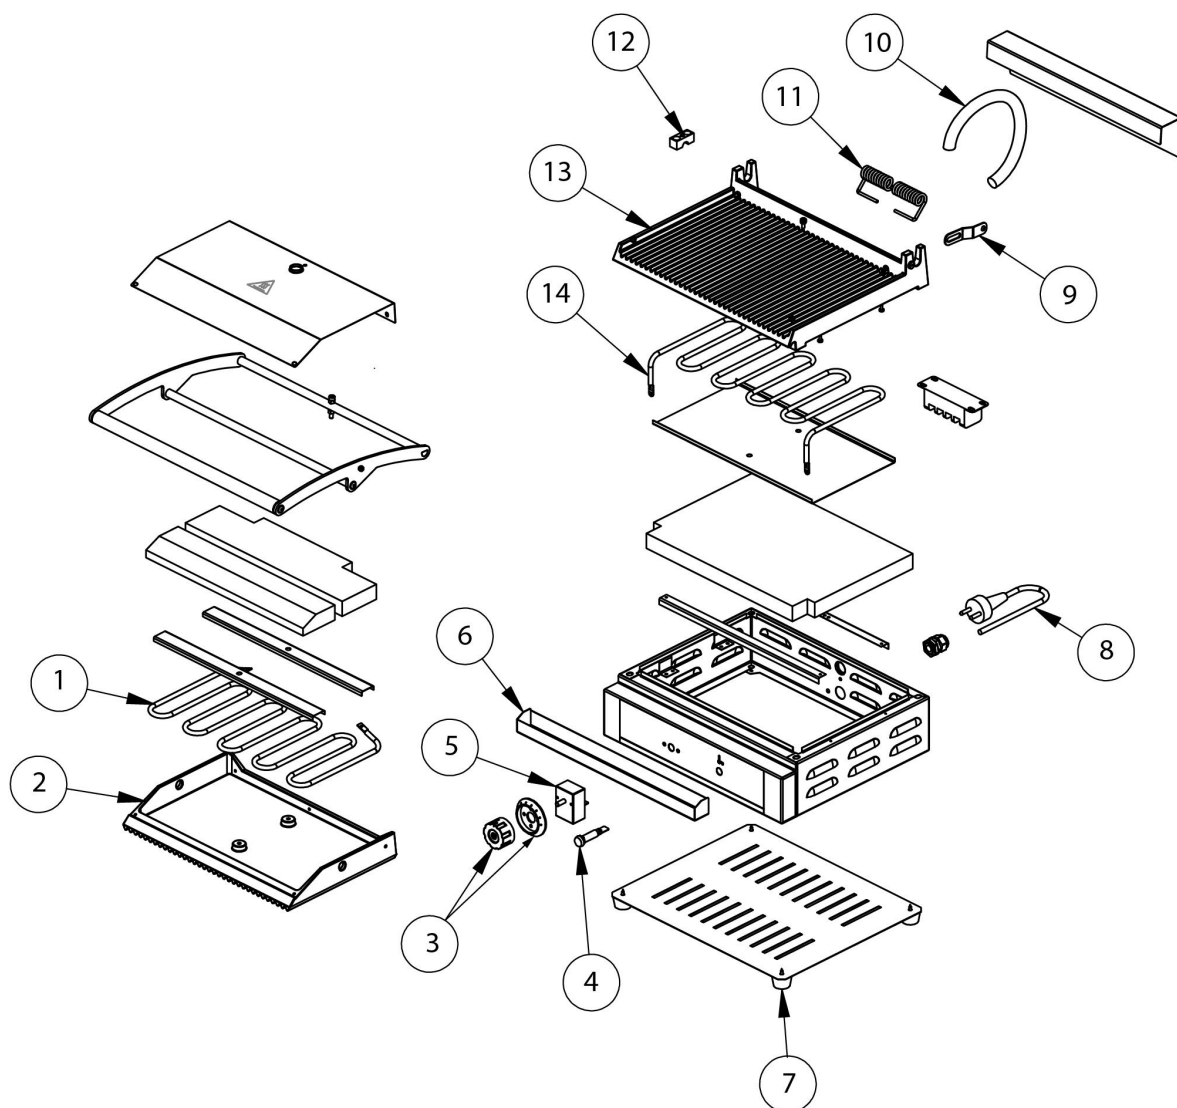

kontakt grill podwójny, P 3.6 kW, U 230 V

Kod katalogowy: 742020

Nr części (V nr rys. nr części z rysunku)	Nazwa	Kod
V742020V01-01	Grzałka górna 1000W	C005515
V742020V01-02	Płyta górna PANINI	
V742020V01-03	Pokrętl + tarcza	C007542
V742020V01-04	Kontrolka	C008036
V742020V01-05	Termostat	C005517
V742020V01-06	Rynienka ociekowa	
V742020V01-07	Nóżka	C008498
V742020V01-08	Przewód zasilania	C008064
V742020V01-09	Ogranicznik	
V742020V01-10	Sprężyna osłonowa	C008038
V742020V01-11	Sprężyna zwrotna	
V742020V01-12	Hamulec	C009567
V742020V01-13	Płyta dolna PANINI	
V742020V01-14	Grzałka dolna 1200W	C005516