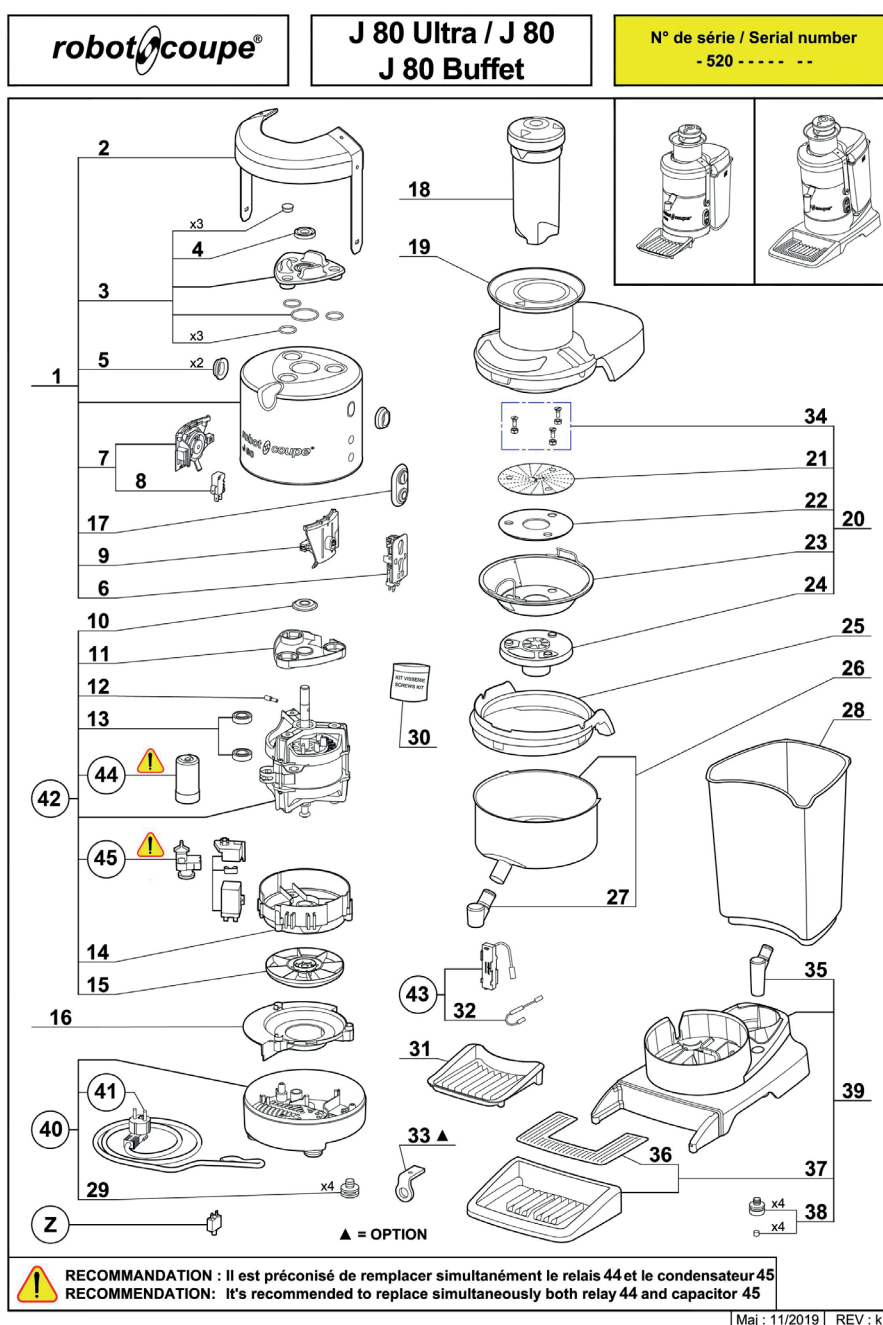

automatyczna wyciskarka do warzyw i owoców J80 Buffet

Kod katalogowy: 483090

Nr części (V nr rys.nr części z rysunku)	Nazwa	Kod
V483090V01-01	Kompletna obudowa silnika	C012529
V483090V01-02	Dźwignia blokady	C007597
V483090V01-03	Element górny centrujący	C008771
V483090V01-04	uszczelniacz	C001792
V483090V01-05	Łożysko	C012184
V483090V01-06	Mechanizm włącznika sokowirówki	C007158
V483090V01-07	Lewy zespół łożyska	C012174
V483090V01-08	Mikrowłącznik	C011897
V483090V01-09	Prawy zespół łożyska	C012175
V483090V01-10	Uszczelniacz	C011898
V483090V01-11	Element dolny centrujący	C012356
V483090V01-12	Trzpień wałka napędowego	C011217
V483090V01-13	Łożysko	C009261
V483090V01-14	Ośłona silnika	C009893
V483090V01-15	Wentylator	C001365
V483090V01-16	Mocowanie włączników	
V483090V01-17	Ośłona wentylatora	C007210
V483090V01-18	Popychacz	C007307
V483090V01-19	Pokrywa	C007604
V483090V01-20	Filtr kompletny	C007754
V483090V01-21	Tarcza	C006968
V483090V01-22	Podkładka	C008618
V483090V01-23	Filtr	C006932
V483090V01-24	Mocowanie sitka	C007291
V483090V01-25	Kołnierz miski	C007835
V483090V01-26	Miska	C009172
V483090V01-27	Nie dotyczy tego modelu produktu	
V483090V01-28	Pojemnik	C007943
V483090V01-29	Nóżka	C001772
V483090V01-30	Zestaw śrub	
V483090V01-31	Nie dotyczy tego modelu produktu	
V483090V01-32	Rezystor	
V483090V01-33	Mocowanie zabezpieczające	
V483090V01-34	Zestaw śrub	
V483090V01-35	Wylewka	
V483090V01-36	Kratka ociekacza	
V483090V01-37	Duża taca ociekowa	
V483090V01-38	Nóżki podstawy	
V483090V01-39	Podstawa	
V483090V01-40	Obudowa dolna	C007157
V483090V01-41	Przewód zasilający	C001771

Nr części (V nr rys.nr części z rysunku)	Nazwa	Kod
V483090V01-42	Silnik kompletny	C007209
V483090V01-43	Moduł hamujący	C001767
V483090V01-44	kondensator 60 μ F	C001866
V483090V01-45	Wyłącznik rozruchowy (cewka)	C001786