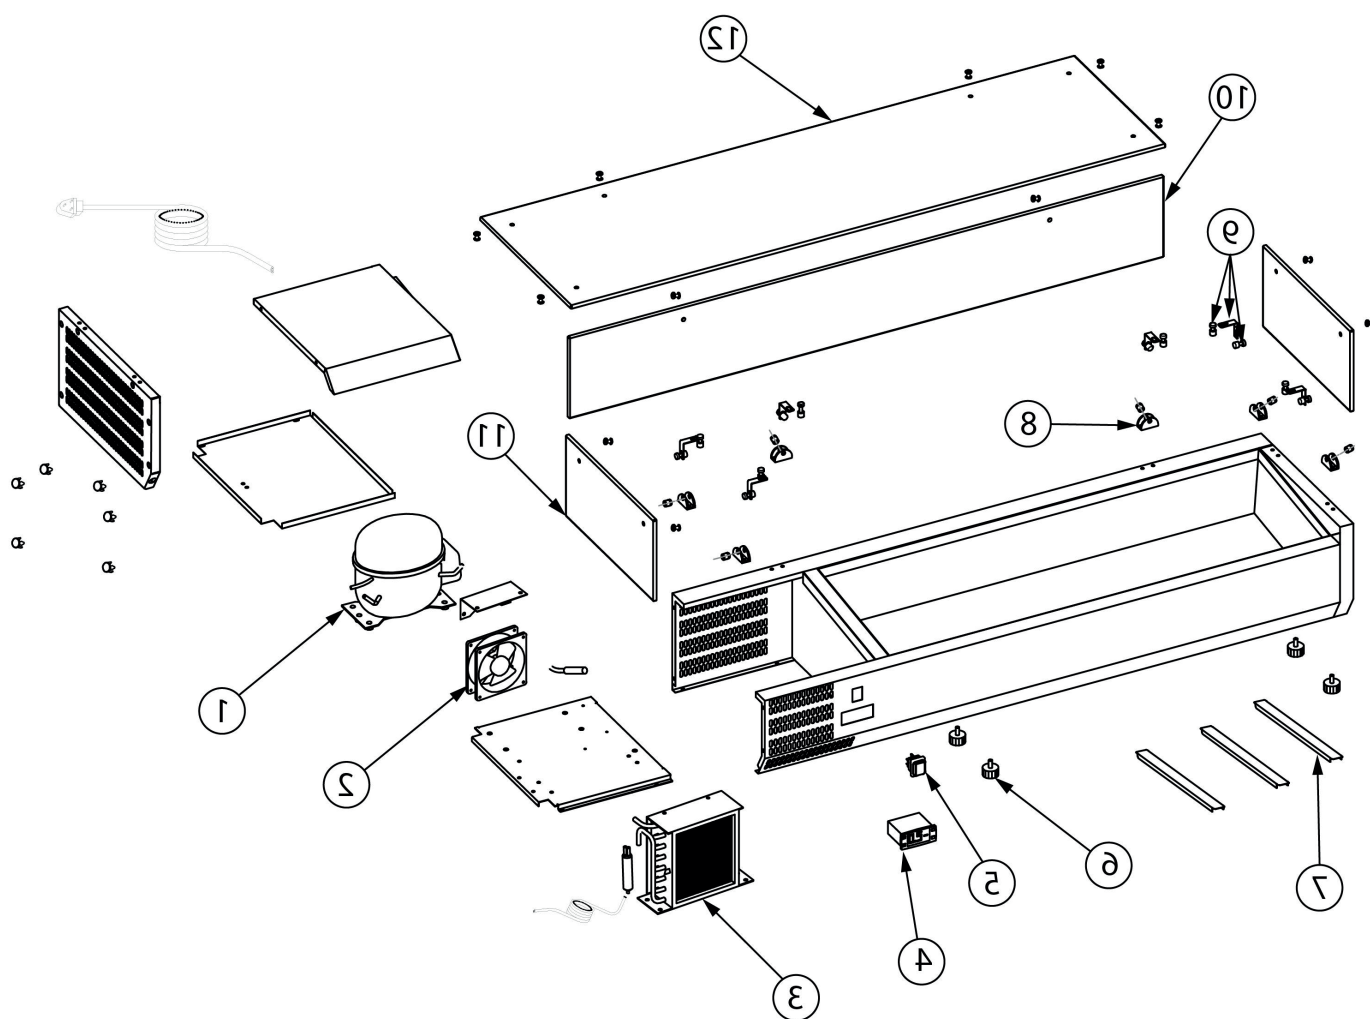

witryna chłodnicza, nastawna z szybą, 5 x GN 1/4

Kod katalogowy: 834540

Nr części (V nr rys. nr części z rysunku)	Nazwa	Kod
V834540V02-01	Sprężarka	
V834540V02-02	Wentylator	
V834540V02-03	Skraplacz	
V834540V02-04	Sterownik	C012835
V834540V02-05	Włącznik	
V834540V02-06	Nóżka	
V834540V02-07	Listwa wspornikowa	
V834540V02-08	Mocowanie szyby	
V834540V02-09	Łącznik szyby	
V834540V02-10	Szyba przednia	
V834540V02-11	Szyba boczna	C013788
V834540V02-12	Szyba górna	