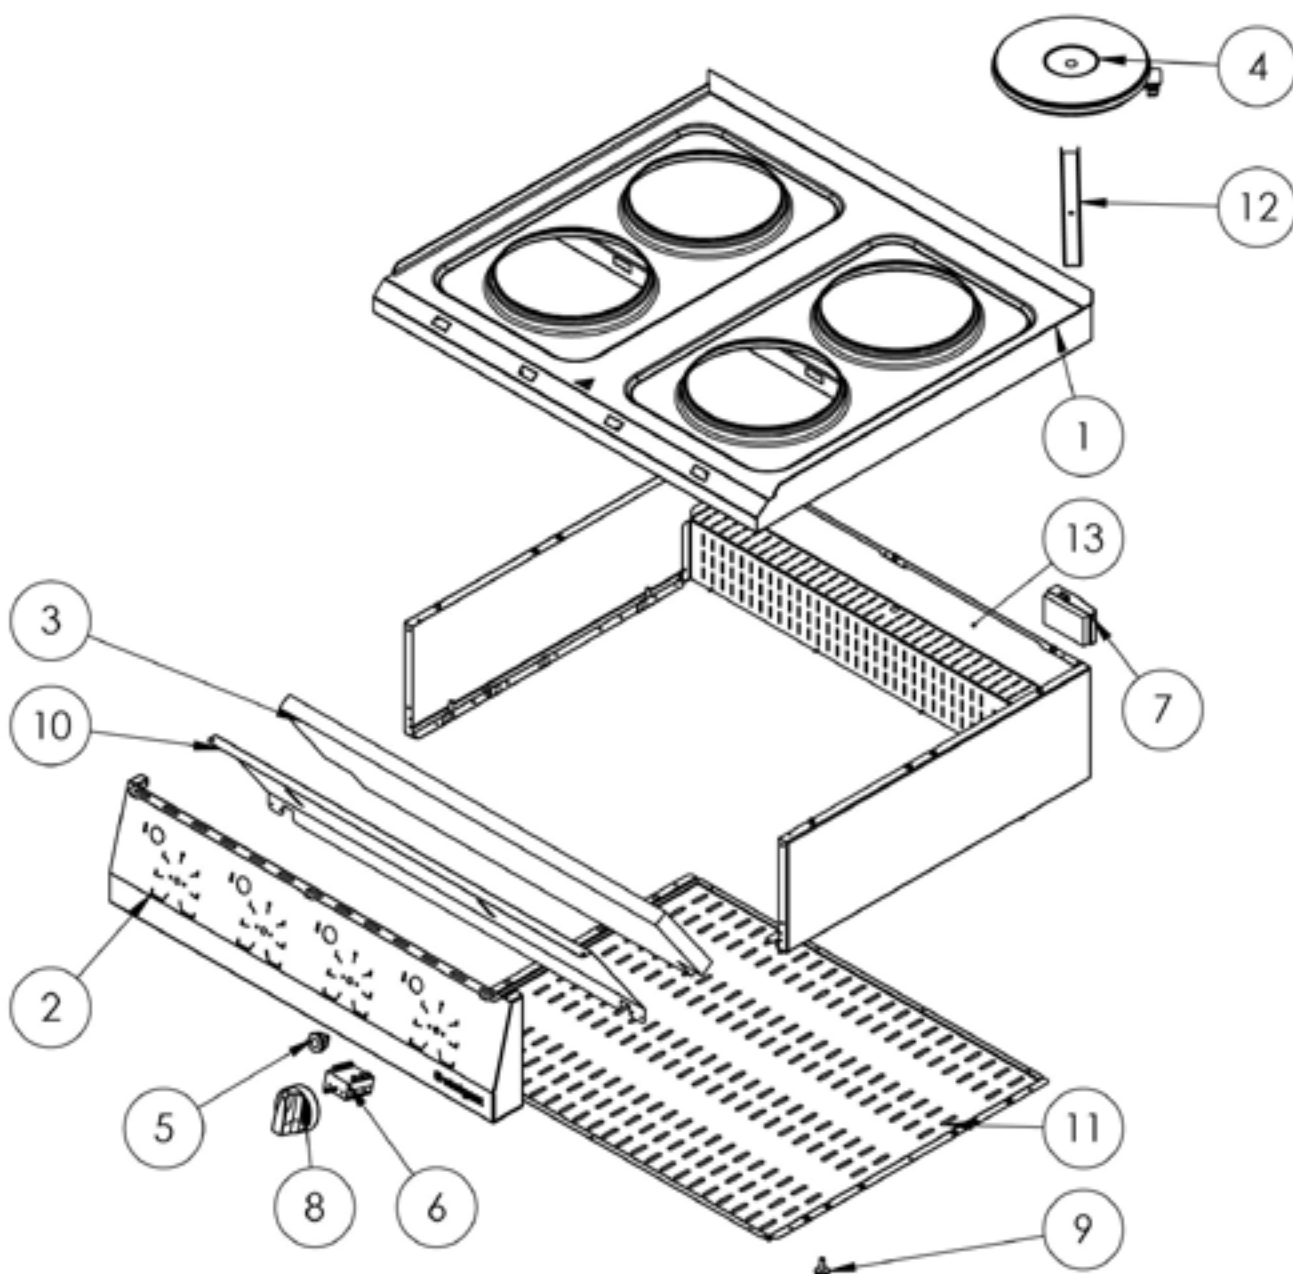

kuchnia elektryczna, 6-polowa, nastawna, 15.6 kW

Kod katalogowy: 9707000

Nr części (V nr rys. nr części z rysunku)	Nazwa	Kod
V9707000V01-01	Blat	C011150
V9707000V01-02	Panel przedni	C011151
V9707000V01-03	Mata izolacyjna 785x220x25	C010954
V9707000V01-04	Płyta grzejna 2600W	C008154
V9707000V01-05	Lampka pomarańczowa LED	C011146
V9707000V01-06	Przełącznik 6-stopniowy	C008155
V9707000V01-07	Skrzynka zaciskowa	C009003
V9707000V01-08	Pokrętło Stalgast fi 70	C011147
V9707000V01-09	Stopka	C010548
V9707000V01-10	Ośłona przełączników 1200	
V9707000V01-11	Ośłona dolna 1200	
V9707000V01-12	Uchwyt płyty grzewczej	
V9707000V01-13	Korpus	