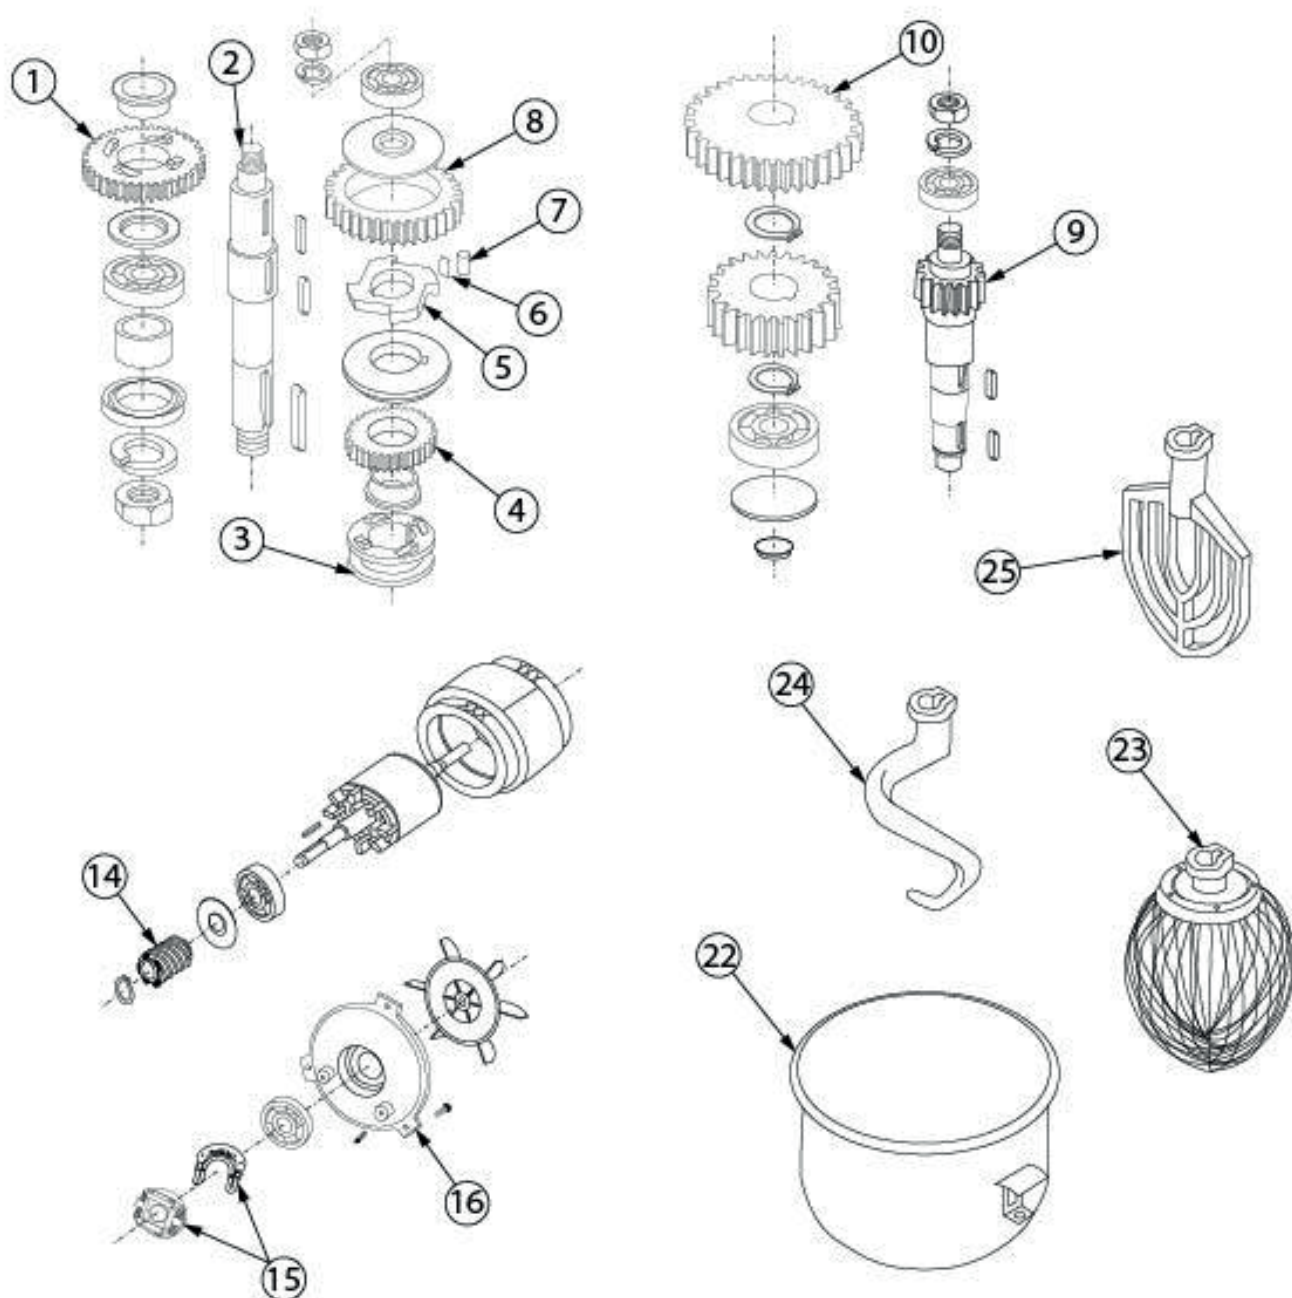

miesiarka planetarna, 3-biegowa, V 25 I

Kod katalogowy: 783250

Nr części (V nr rys. nr części z rysunku)	Nazwa	Kod
V783250V01-01	Koło zębate 1	C013392
V783250V01-02	Wałek	C013396
V783250V01-03	Łącznik	C013397
V783250V01-04	Koło zębate 2	C013398
V783250V01-05	Element sprzęgający	C013399
V783250V01-06	Sprężyna	C013375
V783250V01-07	Wałek 8x16	C013376
V783250V01-08	Koło zębate 3	C013400
V783250V01-09	Wałek z zębatką	C013401
V783250V01-10	Koło zębate 4	C013402
V783250V01-11	Koło zębate 5	C013403
V783250V01-12	Koło zębate 6	C013404
V783250V01-13	Wałek	C013405
V783250V01-14	Przekładnia ślimakowa	C013406
V783250V01-15	Wyłącznik odśrodkowy	C013383
V783250V01-16	Oslona	
V783250V01-17	Element podnoszenia dzieży	C013407
V783250V01-18	Przekładnia zmiany biegów	C013408
V783250V01-19	Wałek	C013409
V783250V01-20	Przekładnia planetarna	C013410
V783250V01-21	Przekładnia wewnętrzna	C013411
V783250V01-22	Dzieża	C013412
V783250V01-23	Różga	C013413
V783250V01-24	Hak	C013414
V783250V01-25	Mieszadło	C013653