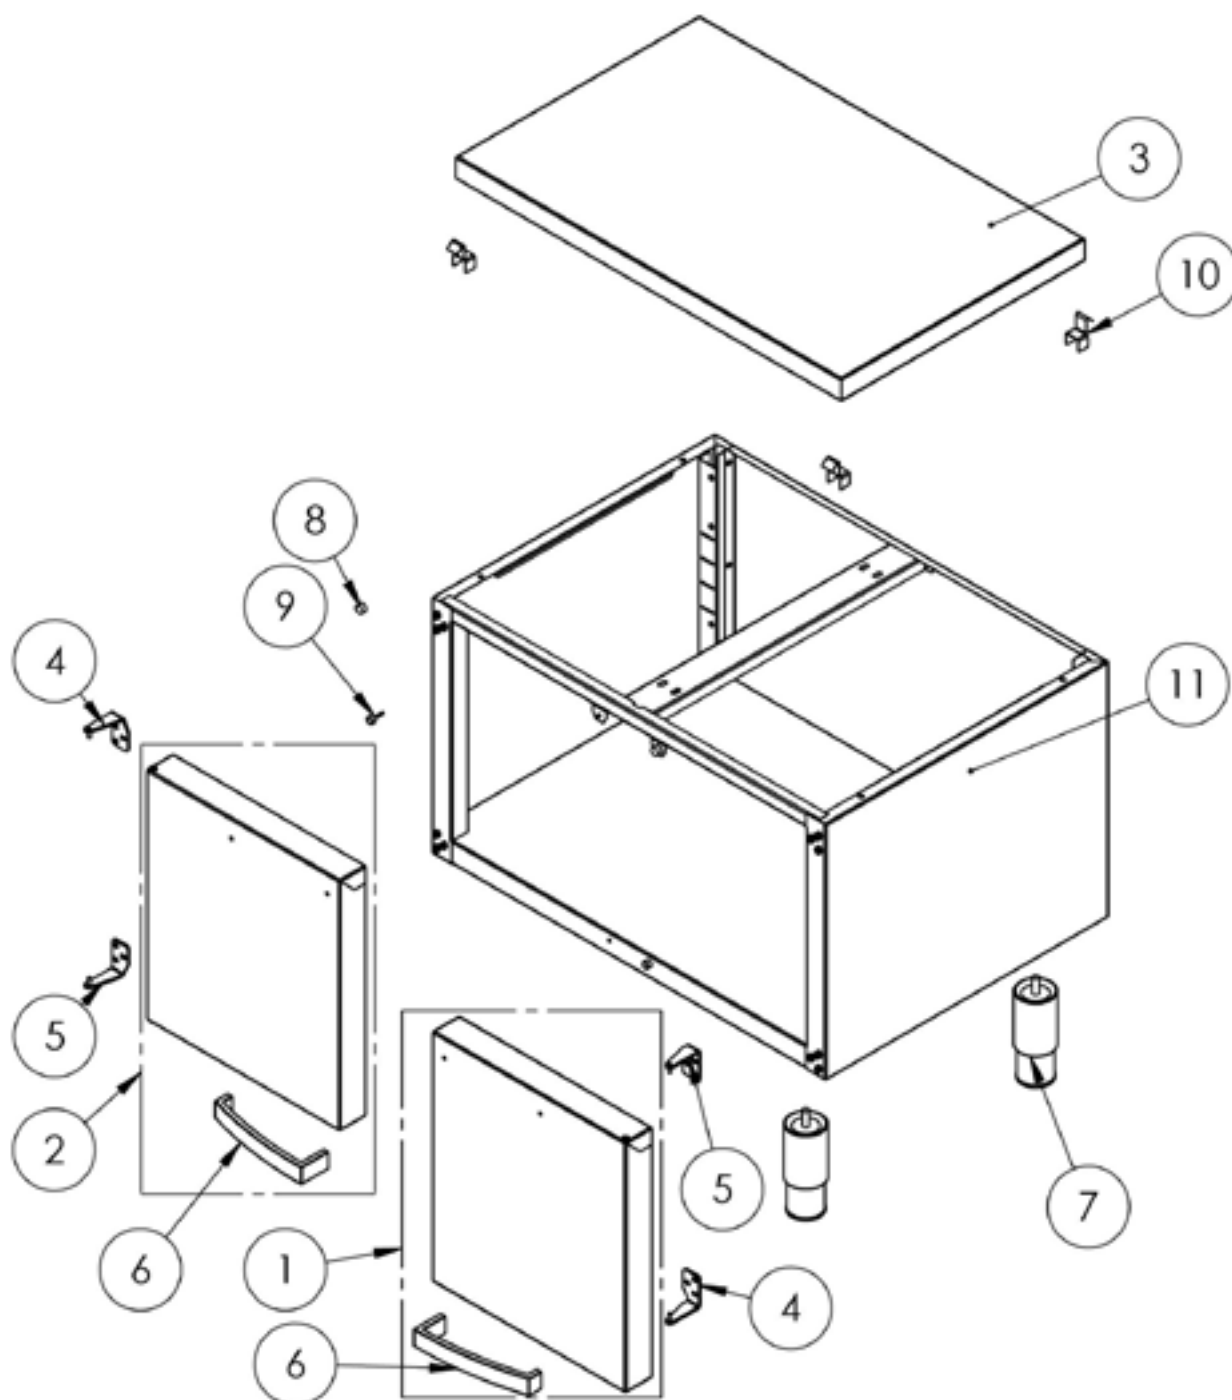

## podstawa neutralna, z drzwiami, 400 mm

Kod katalogowy: 9703200

<b>Nr części (V nr rys. nr części z rysunku)</b>	<b>Nazwa</b>	<b>Kod</b>
V9703200V01-01	Drzwi prawe 400	C011143
V9703200V01-02	Nie dotyczy tego modelu produktu	
V9703200V01-03	Półka 400	C011142
V9703200V01-04	Zawias prawy dolny	C011137
V9703200V01-05	Zawias prawy górny	C011136
V9703200V01-06	uchwyt drzwi	C011135
V9703200V01-07	Stopka okrągła	C007292
V9703200V01-08	Magnes okrągły krótki	C007297
V9703200V01-09	Odbojnik gumowy	C010976
V9703200V01-10	Zaczep półki	C008757
V9703200V01-11	Korpus	