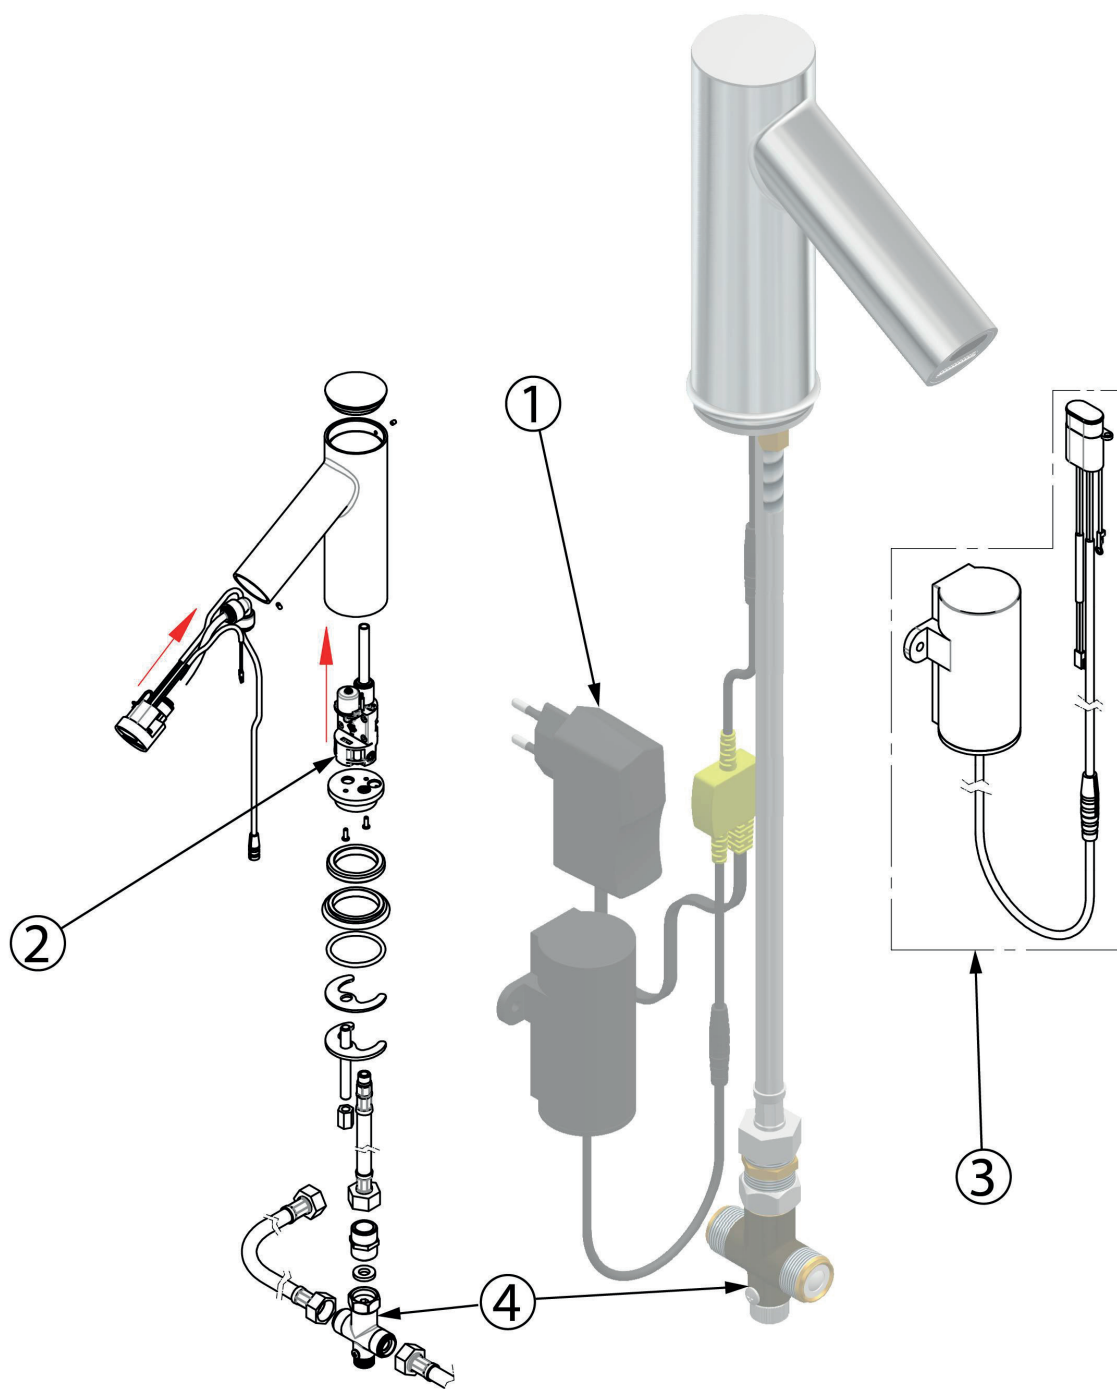

bateria bezdotykowa z czujnikiem na podczerwień

Kod katalogowy: 651116

Nr części (V nr rys.nr części z rysunku)	Nazwa	Kod
V651116V01-01	Zasilacz	C013365
V651116V01-02	Zawór	
V651116V01-03	Sensor z obudową na baterie	
V651116V01-04	Mieszacz	