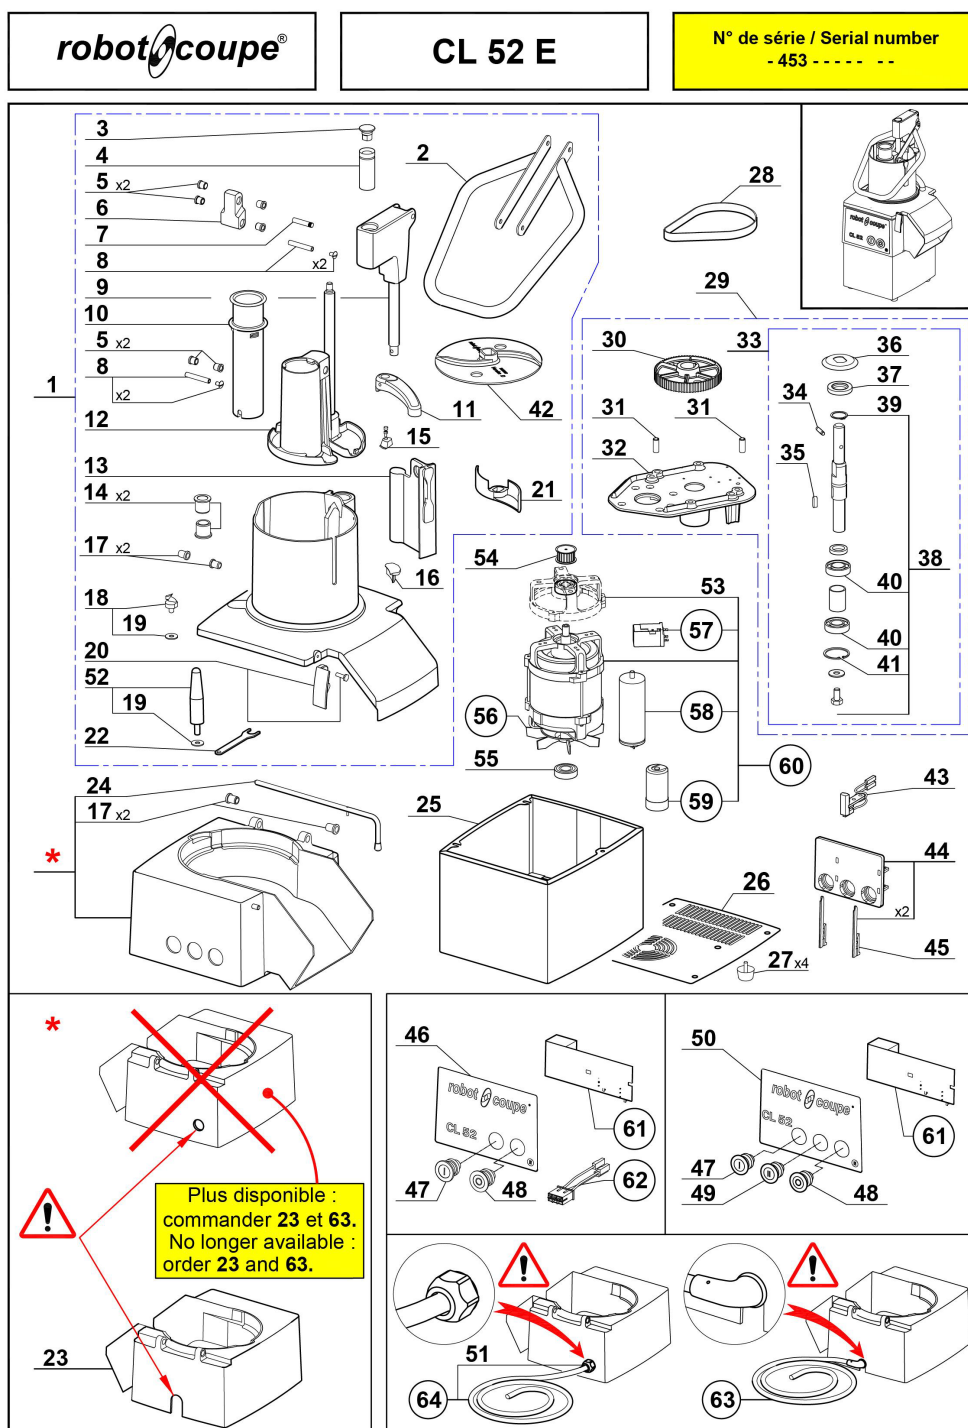

## szatkownica do warzyw CL52E (3.fazowa) 2 prędkości

Kod katalogowy: 713522

Nr części (V nr rys. nr części z rysunku)	Nazwa	Kod
V713522V01-01	Obudowa górna z popychacz do szatkownicy	
V713522V01-02	Uchwyt	
V713522V01-03	Przycisk	
V713522V01-04	Pierścień przesuwny	C011836
V713522V01-05	Tuleje	C012881
V713522V01-06	Wspornik	
V713522V01-07	Oś	
V713522V01-08	Oś	C011611
V713522V01-09	Wspornik popychacza	C012882
V713522V01-10	Popychacz	C008752
V713522V01-11	Uchwyt magnetyczny	C011093
V713522V01-12	Popychacz	
V713522V01-13	Wspornik ramienia	
V713522V01-14	Tuleje	
V713522V01-15	Ogranicznik popychacza	C001510
V713522V01-16	Zatrząsk pokrywy	C001330
V713522V01-17	Łożysko ślizgowe	C001713
V713522V01-18	Śruba mocująca do wałka	C001505
V713522V01-19	Podkładka teflonowa pod śrubę mocującą	C001328
V713522V01-20	Zatrząsk pokrywy	C001464
V713522V01-21	Odrzutnik śmigło	C001359
V713522V01-22	Klucz do śruby mocującej	C001364
V713522V01-23	Korpus	
V713522V01-24	Pręt blokujący	C007691
V713522V01-25	Obudowa silnika	C001362
V713522V01-26	Płyta dolna obudowy silnika	C001339
V713522V01-27	Nóżki	
V713522V01-28	Pasek do CL50E	C007829
V713522V01-29	Kompletny wał transmisyjny	
V713522V01-30	Zestaw naprawczy wałka	C001306
V713522V01-31	Tuleja	
V713522V01-32	Wspornik silnika	C009450
V713522V01-33	Wał transmisyjny	C010081
V713522V01-34	Sworzeń napędu	C001172
V713522V01-35	Klin wału	C008502
V713522V01-36	Podkładka wałka h=25,5	C007318
V713522V01-37	Uszczelka wału	C001795
V713522V01-38	Łożysko	C001715
V713522V01-39	Pierścień zegera	C010354
V713522V01-40	Łożysko	C010353
V713522V01-41	O-ring	
V713522V01-42	Tarcza odrzutnik (plastik)	C001226