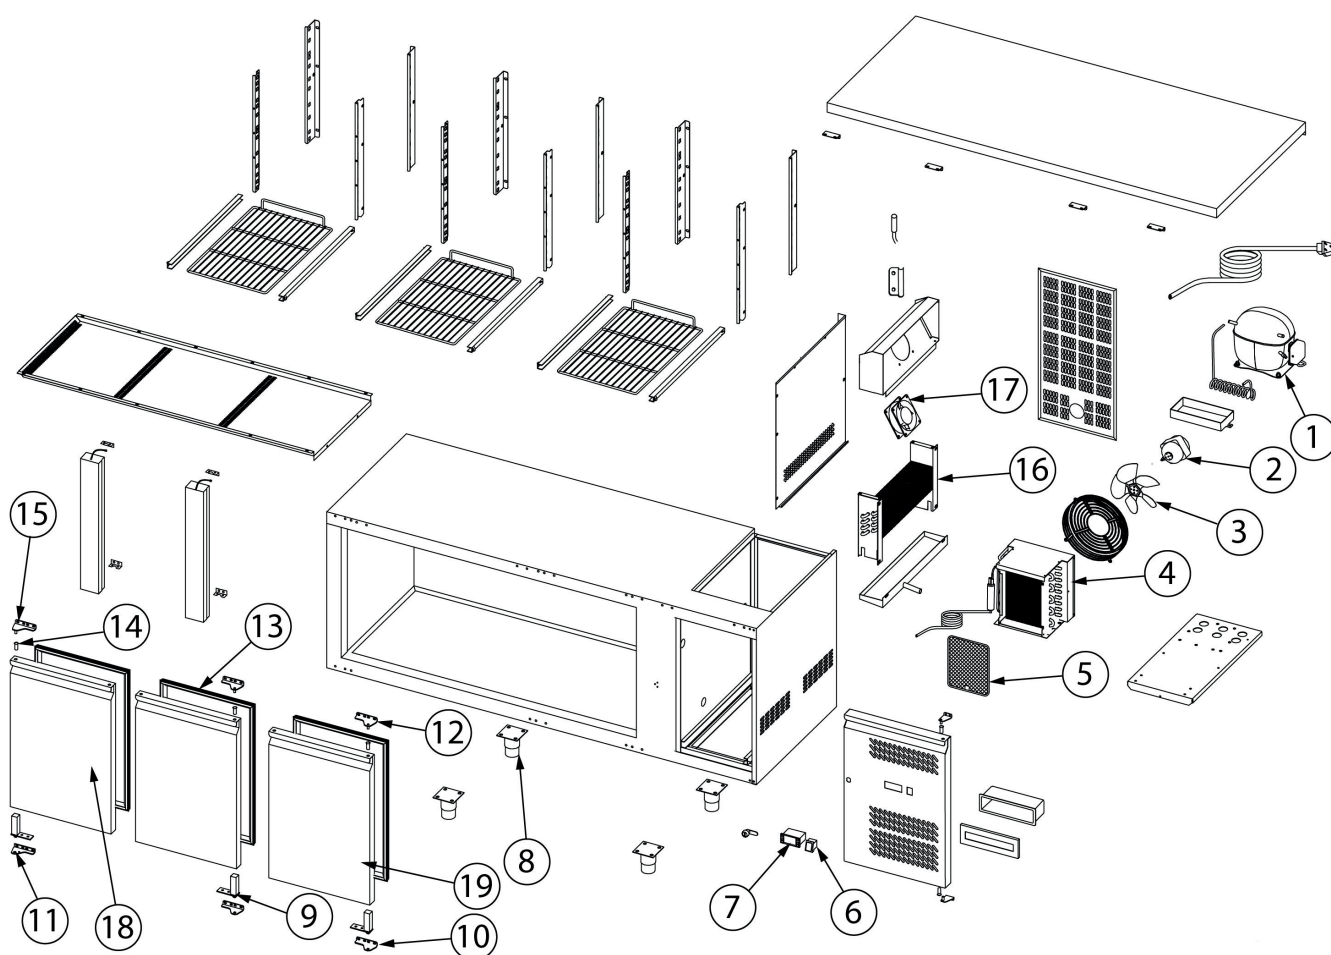

stół chłodniczy 3 drzwiowy, agregat po prawej stronie, V 417 I

Kod katalogowy: 831036

Nr części (V nr rys. nr części z rysunku)	Nazwa	Kod
V831036V02-01	Sprężarka	C013542
V831036V02-02	Wentylator skraplacza	C013522
V831036V02-03	Śmigło wentylatora	
V831036V02-04	Skraplacz	C013555
V831036V02-05	Filtr	C013706
V831036V02-06	Włącznik	
V831036V02-07	Sterownik	C012835
V831036V02-08	Nóżka	
V831036V02-09	Zawias sprężynowy	
V831036V02-10	Zawias dolny prawy	
V831036V02-11	Zawias dolny lewy	
V831036V02-12	Zawias górny prawy	
V831036V02-13	Uszczelka	C013551
V831036V02-14	Tuleja zawiasu	C013538
V831036V02-15	Zawias górny lewy	
V831036V02-16	Parownik	C013557
V831036V02-17	Wentylator parownika	
V831036V02-18	Drzwi lewe	
V831036V02-19	Drzwi prawe	