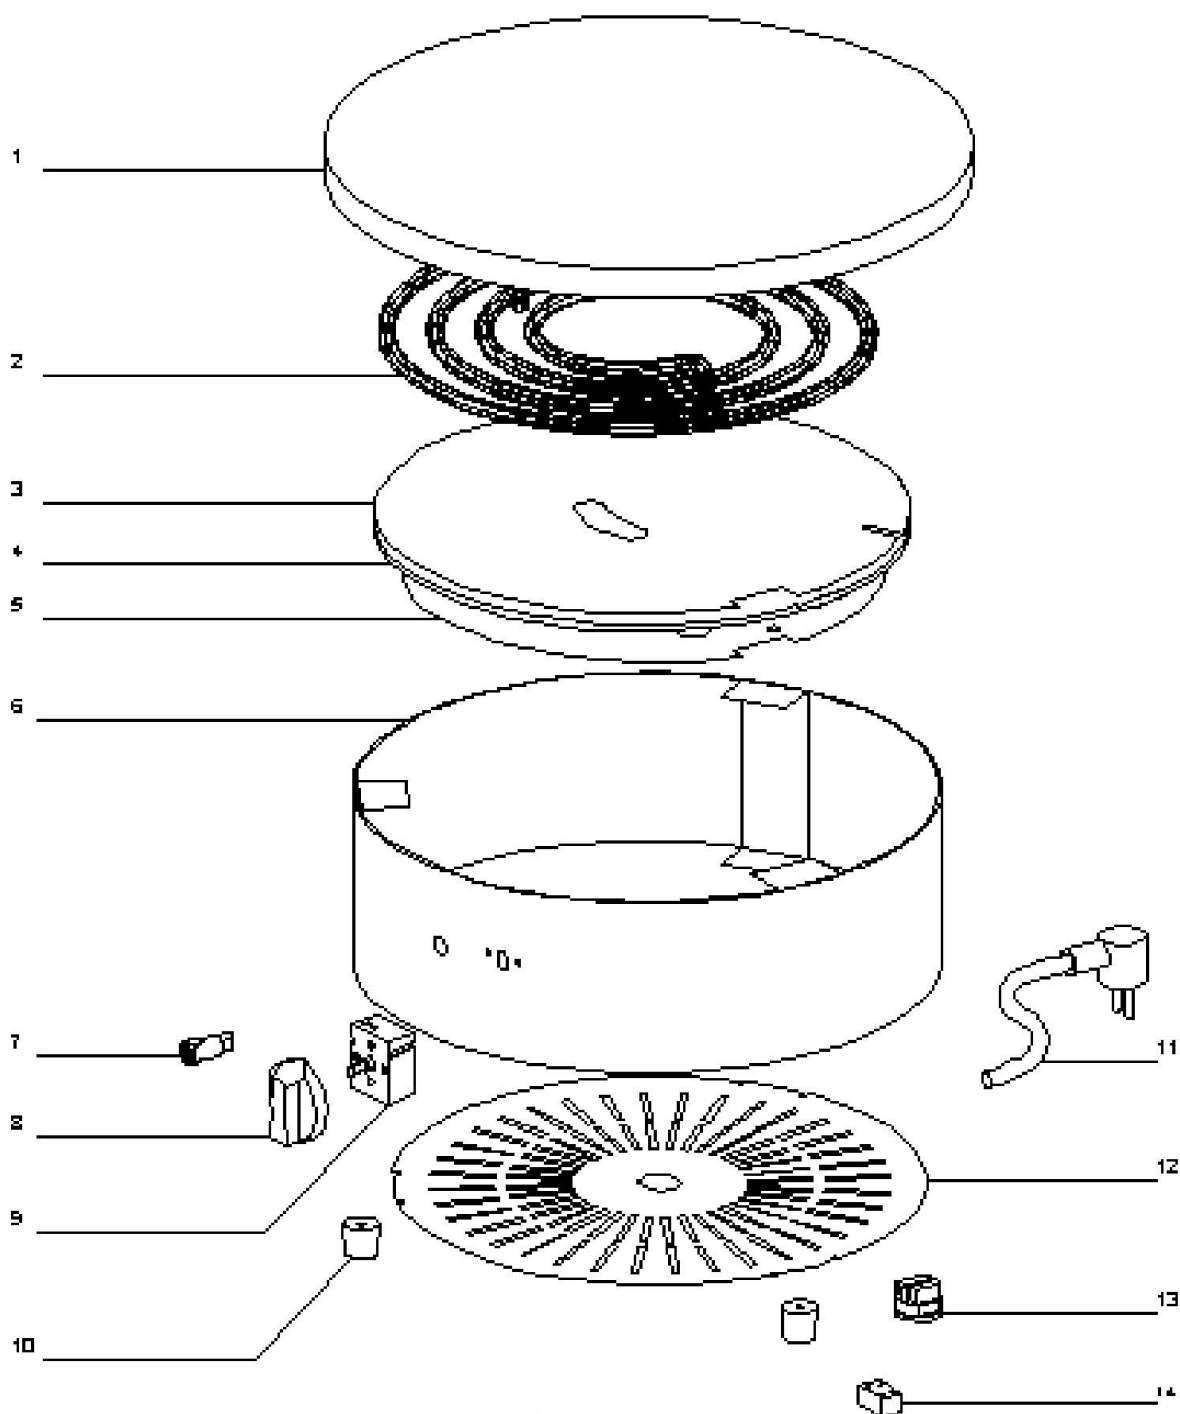

naleśnikarka, płyta żeliwna, Ø 400 mm, P 3.6 kW

Kod katalogowy: 777242

Nr części (V nr rys. nr części z rysunku)	Nazwa	Kod
V777242V01-01	Płyta emaliowana	C009514
V777242V01-02	Grzałka	C002304
V777242V01-03	Mocowanie grzałki	
V777242V01-04	Podstawa mocowania grzałki	
V777242V01-05	Wspornik	
V777242V01-06	Obudowa do nalesnikarki	
V777242V01-07	Kontrolka pomarańczowa	C002567
V777242V01-08	Pokrętło	C002590
V777242V01-09	Termostat	C002557
V777242V01-10	Nóżka	
V777242V01-11	Przewód zasilający	
V777242V01-12	Dolny element obudowy	
V777242V01-13	Ogranicznik przewodu zasilającego	
V777242V01-14	Kostka przyłączeniowa	