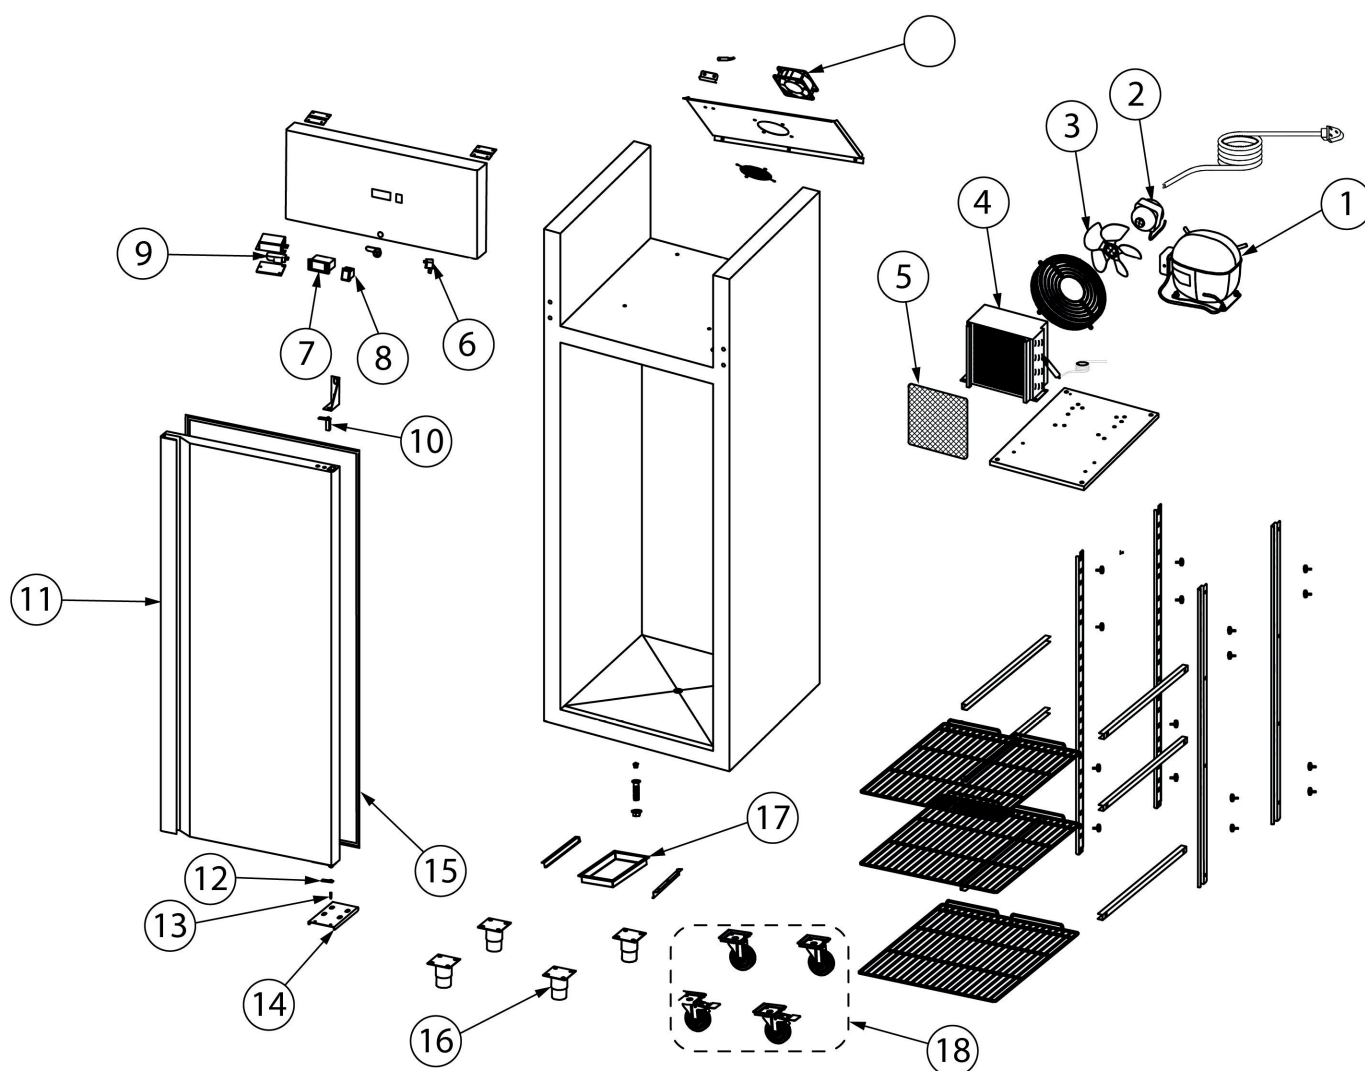

## szafa chłodnicza ze stali nierdzewnej na kółkach, GN 2/1, V 600 I

Kod katalogowy: 830590

<b>Nr części (V nr rys. nr części z rysunku)</b>	<b>Nazwa</b>	<b>Kod</b>
V830590V02-01	Sprężarka	C013542
V830590V02-02	Wentylator skraplacza	C013528
V830590V02-03	Śmigło wentylatora	
V830590V02-04	Skraplacz	C013561
V830590V02-05	Filtr	
V830590V02-06	Wyłącznik oświetlenia	C013533
V830590V02-07	Sterownik	C012835
V830590V02-08	Włącznik	
V830590V02-09	Oświetlenie LED	C013531
V830590V02-10	Zawias sprężynowy	
V830590V02-11	Drzwi	
V830590V02-12	Tuleja osi drzwi	C013525
V830590V02-13	Oś zawiasu	
V830590V02-14	Dolny zawias	
V830590V02-15	Uszczelka	C013545
V830590V02-16	Nóżka	
V830590V02-17	Taca ociekowa	
V830590V02-18	Zestaw kółek	
V830590V02-19	Wentylator	