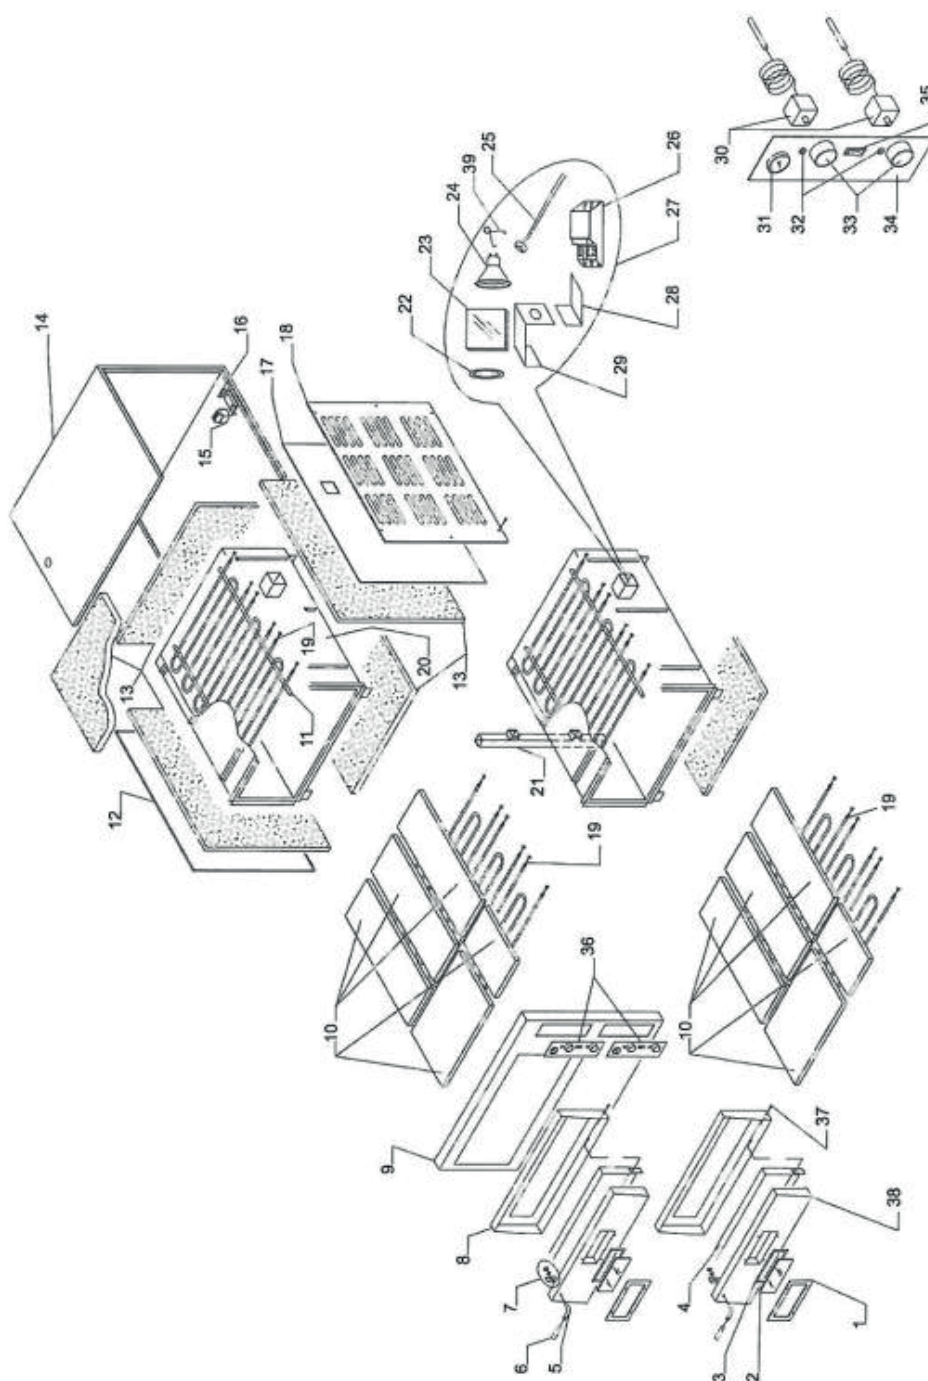

piec do pizzy E-Line 2x6x30 szeroki

Kod katalogowy: 781522

Nr części (V nr rys. nr części z rysunku)	Nazwa	Kod
V781522V01-01	Ramka szkła	
V781522V01-02	Szkło ochronne	
V781522V01-03	Uszczelka szkła ochronnego	
V781522V01-04	Drzwi	
V781522V01-05	Wspornik	
V781522V01-06	Uchwyt przyczepności	
V781522V01-07	Zestaw montażowy rączki	
V781522V01-08	Rama drzwi	
V781522V01-09	Panel przedni drzwi	
V781522V01-10	Szamot	
V781522V01-11	Wspornik elementu grzewczego	
V781522V01-12	Materiał izolacyjny	
V781522V01-13	Listwa zacisków	
V781522V01-14	Uszczelka	
V781522V01-15	Listwa zacisków	
V781522V01-16	Wspornik listwy zacisków	
V781522V01-17	Panel z włókna ceramicznego	
V781522V01-18	Prawa obudowa zewnętrzna pieca	
V781522V01-19	Element grzewczy	C011518
V781522V01-20	Obudowa wewnętrzna	
V781522V01-21	Komin	
V781522V01-22	Uszczelka szkła ochronnego	
V781522V01-23	Szkło ochronne	
V781522V01-24	Lampka halogenowa	
V781522V01-25	Oprawka	
V781522V01-26	Transformator	C008166
V781522V01-27	Światło KIT	
V781522V01-28	Wspornik	
V781522V01-29	Uchwyt oświetlenia drzwi	
V781522V01-30	Termostat	C000494
V781522V01-31	Termometr	
V781522V01-32	Lampka sygnalizacji	
V781522V01-33	Pokrętło regulacji termostatu	C007670
V781522V01-34	Panel sterowania	
V781522V01-35	Włącznik światła	C007671
V781522V01-36	Folia panelu sterowania	
V781522V01-37	Ramka drzwi	
V781522V01-38	Obudowa zewnętrzna drzwi	
V781522V01-39	Sprężyna lampy	