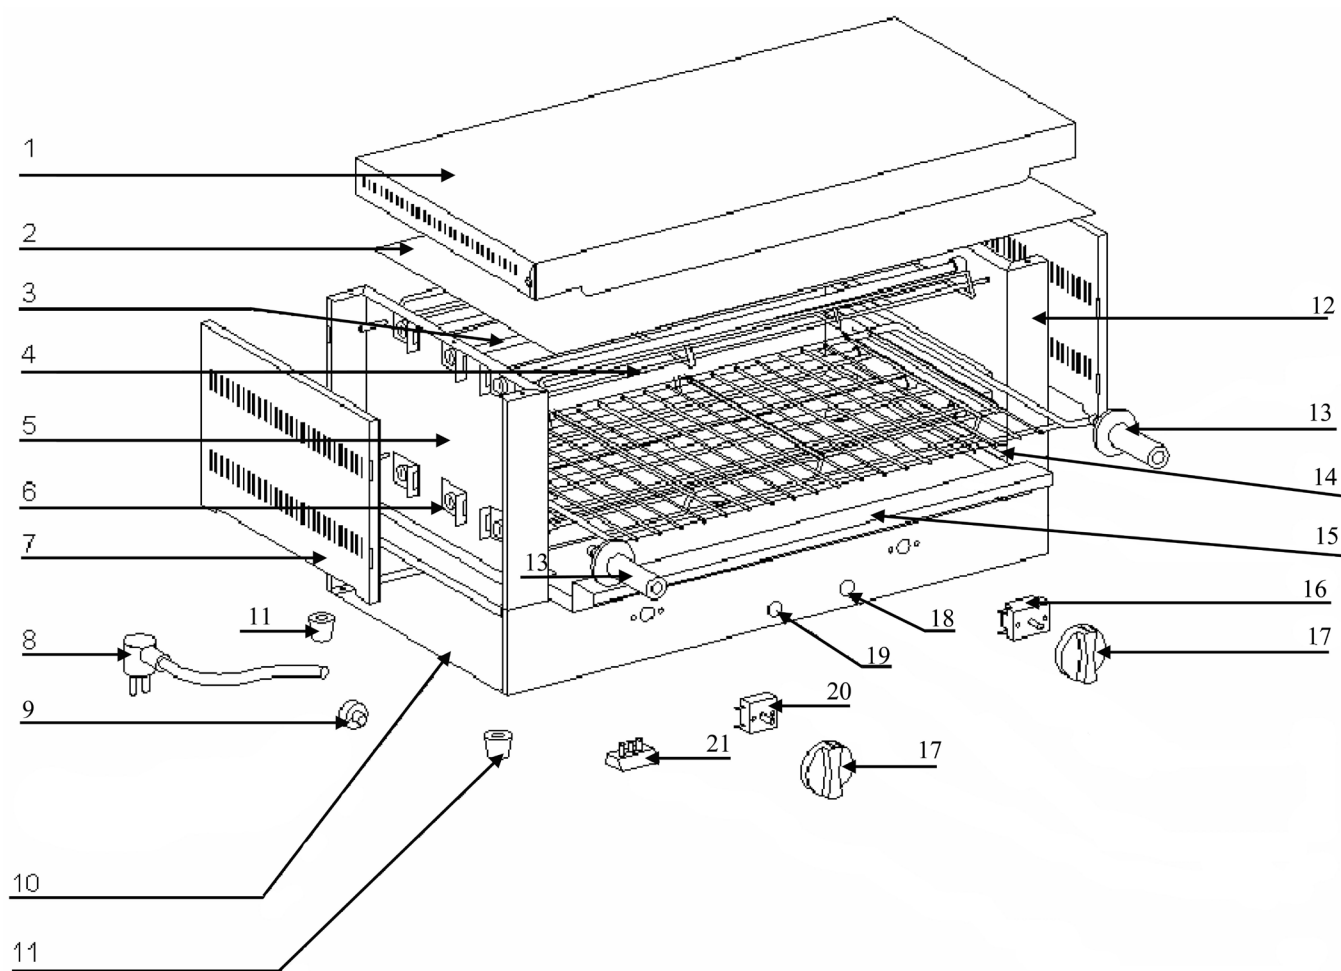

opiekacz 1-poziomowy GN 1/1, TS 1270, P 2.7 kW, U 230 V

Kod katalogowy: 777107

Nr części (V nr rys. nr części z rysunku)	Nazwa	Kod
V777107V01-01	Obudowa górna	
V777107V01-02	Górny element obudowy	
V777107V01-03	Element grzewczy	C007315
V777107V01-04	Ośłona elementów grzewczych	
V777107V01-05	Panel obudowy zewnętrzny lewy	
V777107V01-06	Zacisk	C010250
V777107V01-07	Zewnętrzny element obudowy	
V777107V01-08	Przewód zasilający	
V777107V01-09	Ogranicznik przewodu zasilającego	
V777107V01-10	Obudowa dolna	
V777107V01-11	Nóżka	
V777107V01-12	Panel obudowy zewnętrzny prawy	
V777107V01-13	Rączka	
V777107V01-14	Ruszt	
V777107V01-15	Tacka ociekowa	
V777107V01-16	Wyłącznik czasowy	C002534
V777107V01-17	Pokrętło	C002590
V777107V01-18	Kontrolka zielona	C002570
V777107V01-19	Kontrolka pomarańczowa	C002567
V777107V01-20	Regulator mocy	C002532
V777107V01-21	Kostka przyłączeniowa	C002605