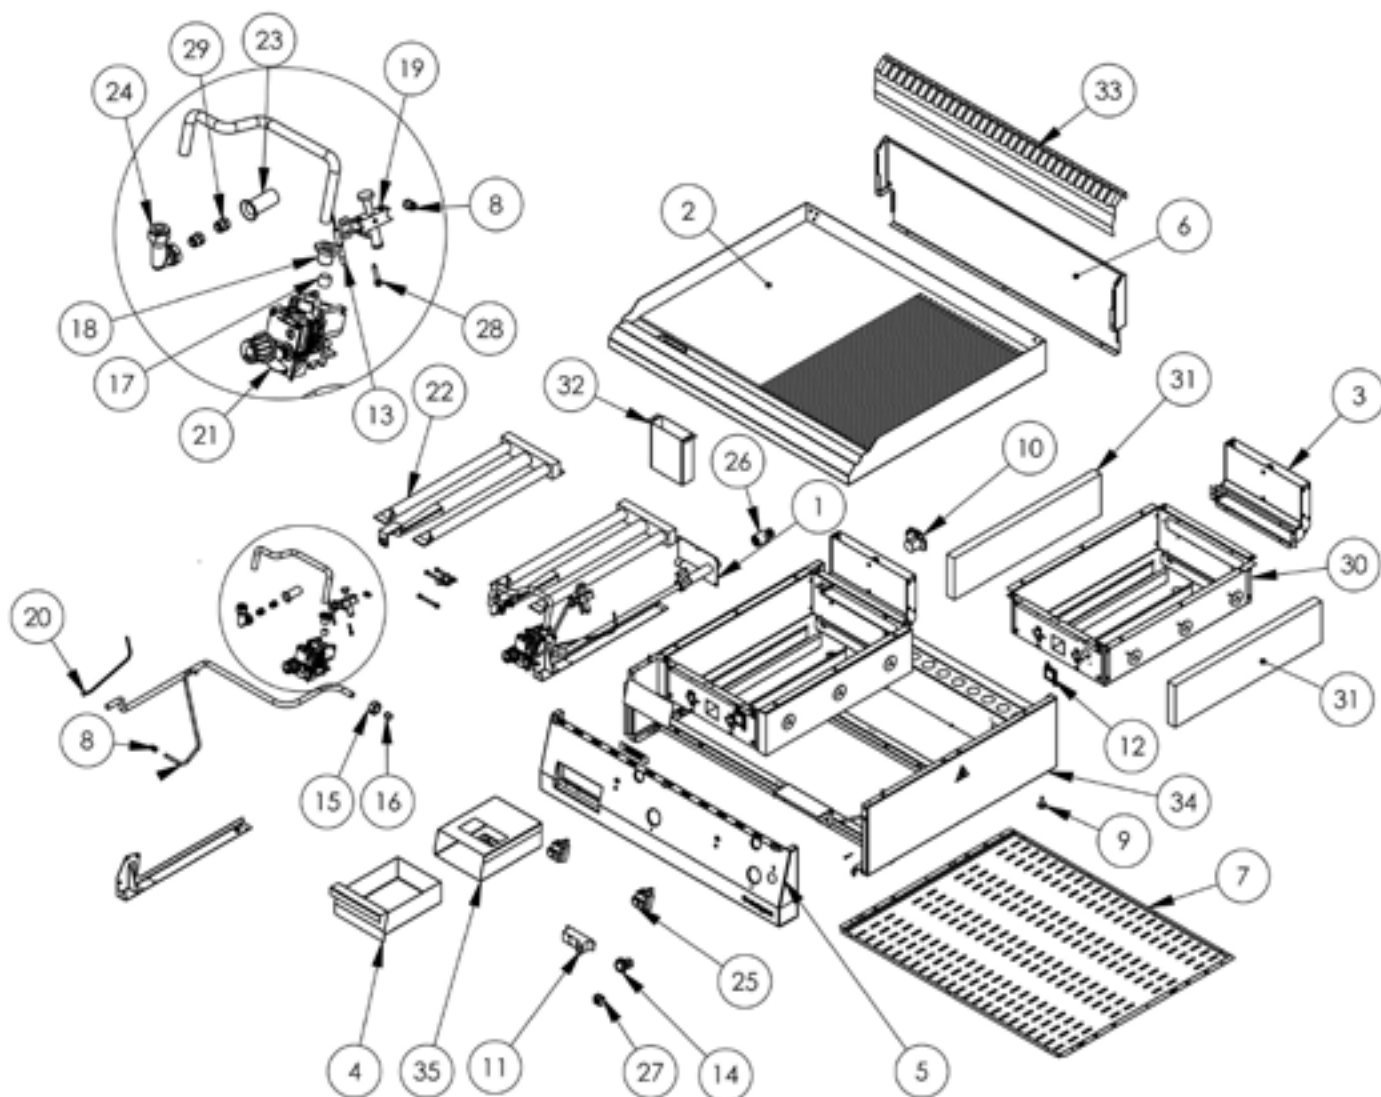

## płyta grillowa gazowa, chromowana, ryflowana, P 6.5 kW, U230 V, G20

Kod katalogowy: 9736210

Nr części (V nr rys. nr części z rysunku)	Nazwa	Kod
V9736210V03-01	Kolektor grilla	
V9736210V03-02	Płyta grillowa ryflowana chromowana 400	
V9736210V03-03	Komin grilla gazowego	C011053
V9736210V03-04	Pojemnik na odpadki	C011198
V9736210V03-05	Panel przedni	
V9736210V03-06	Podstawa kominka	
V9736210V03-07	Ośłona dolna	
V9736210V03-08	Nakrętka z pierścieniem M10x1 fi6	C010733
V9736210V03-09	Stopka 20xM06x20 465584	C010548
V9736210V03-10	Skrzynka przyłączeniowa KADO2/3	C010734
V9736210V03-11	Generator	C011296
V9736210V03-12	Oczko	C010751
V9736210V03-13	Elektroda	C010731
V9736210V03-14	Wyłącznik monostabilny 120st.C	
V9736210V03-15	Nakrętka M20x1,5 rurka 12mm	C010744
V9736210V03-16	Tulejka na rurkę fi 12mm	
V9736210V03-17	Tulejka na rurkę fi 12mm	C010739
V9736210V03-18	Nakrętka tulei 12mm	
V9736210V03-19	Pilot płomienia patelni	C010732
V9736210V03-20	Termopara 270	C010348
V9736210V03-21	Zawór	
V9736210V03-22	Palnik grilla	C011058
V9736210V03-23	Regulator powietrza	C001245
V9736210V03-24	Kolanko palnika	C010730
V9736210V03-25	Termostat bezpieczeństwa 360st.C	C010877
V9736210V03-26	Redukcja	
V9736210V03-27	Kostka ceramiczna	C009317
V9736210V03-28	Dysza palnika pilota	C010906
V9736210V03-29	Dysza palnika - główna	C010649
V9736210V03-30	Misa palnika	
V9736210V03-31	Izolacja 25mm 490x120	
V9736210V03-32	Odprowadzenie	
V9736210V03-33	Ośłona kominka	
V9736210V03-34	Korpus	
V9736210V03-35	Obudowa pojemnika	