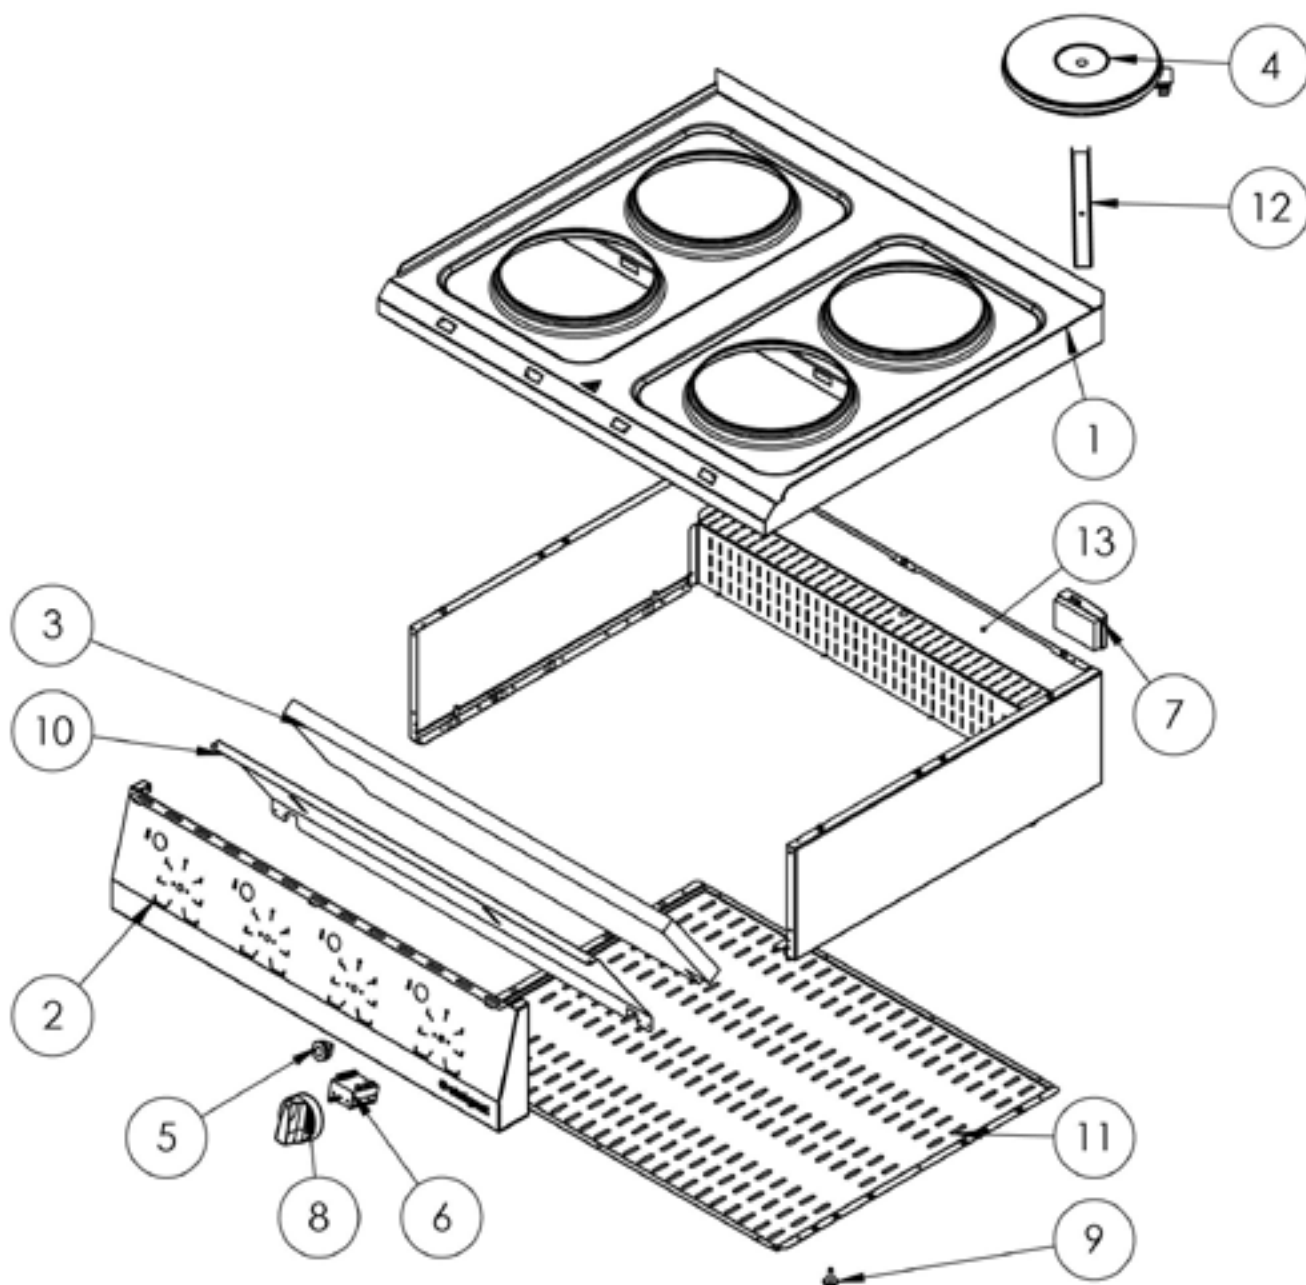

kuchnia elektryczna, 2-polowa, nastawna, 5.2 kW

Kod katalogowy: 9705000

Nr części (V nr rys. nr części z rysunku)	Nazwa	Kod
V9705000V01-01	Blat	C011144
V9705000V01-02	Panel przedni	C011145
V9705000V01-03	Mata izolacyjna 785x220x25	C010954
V9705000V01-04	Płyta grzejna 2600W	C008154
V9705000V01-05	Lampka pomarańczowa LED	
V9705000V01-06	Przełącznik 6-stopniowy	C008155
V9705000V01-07	Skrzynka zaciskowa	C009003
V9705000V01-08	Pokrętło Stalgast fi 70	C011147
V9705000V01-09	Stopka	C010548
V9705000V01-10	Ośłona przełączników 400	
V9705000V01-11	Ośłona dolna 400	
V9705000V01-12	Uchwyt płyty grzewczej	
V9705000V01-13	Korpus	