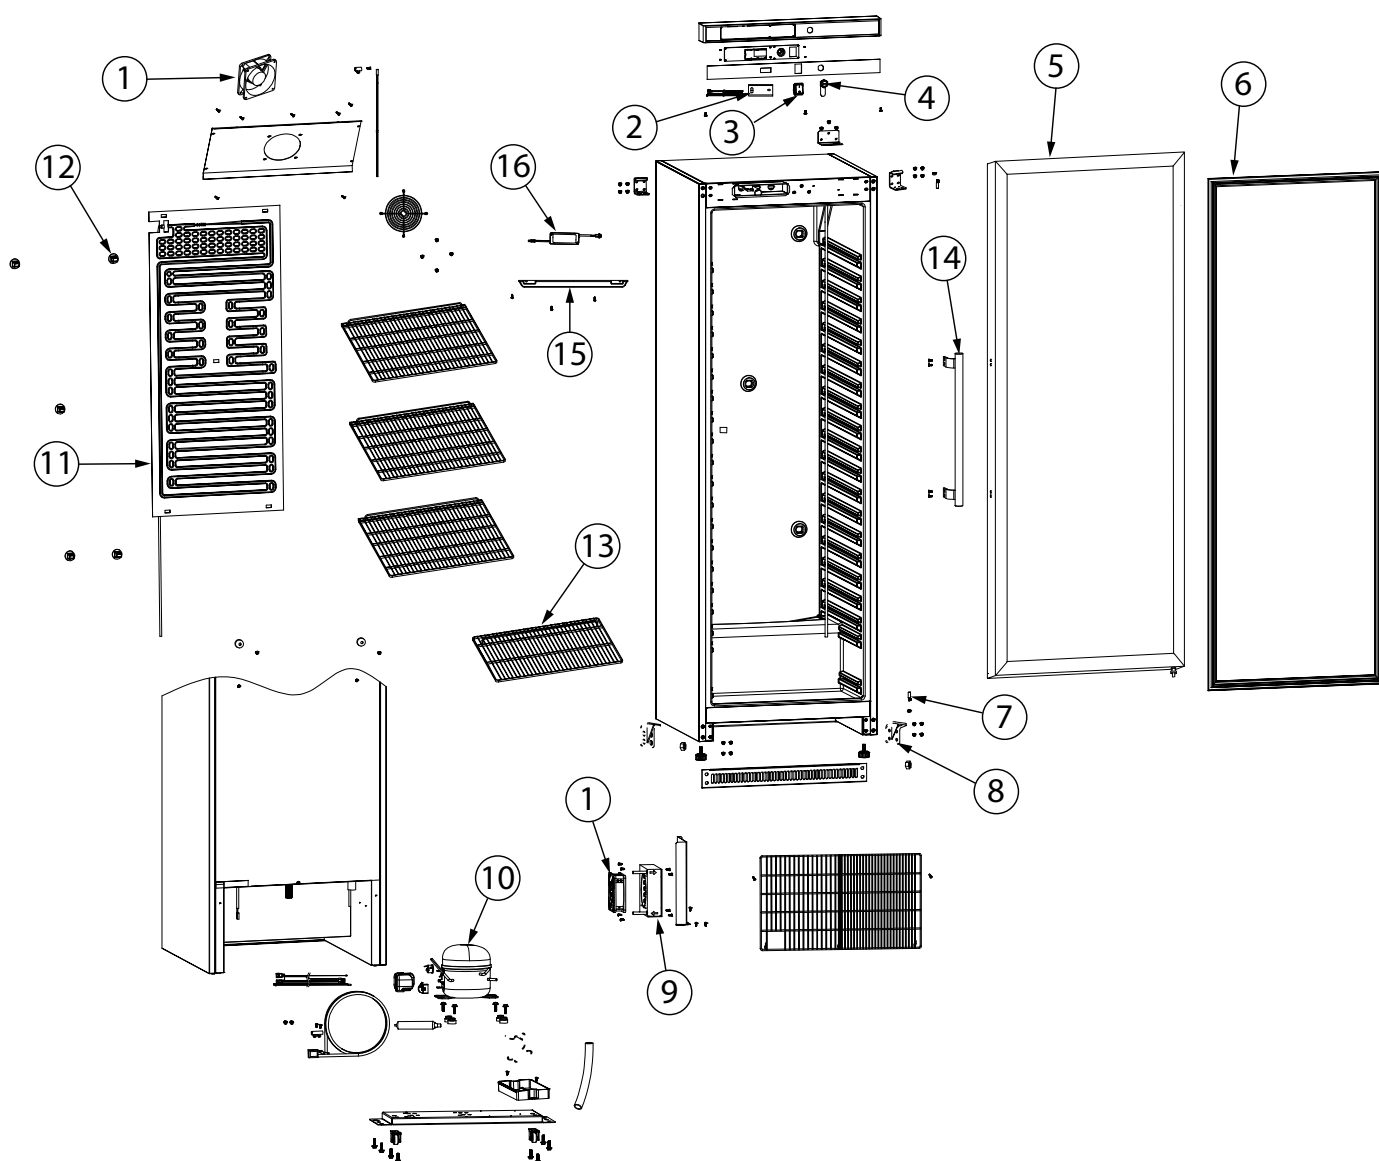

witryna chłodnicza lakierowana, wnętrze z ABS, V 360 I

Kod katalogowy: 880402

| Nr części (V nr rys. nr części z rysunku) | Nazwa | Kod |
|--|---------------------|------------|
| V880402V04-01 | Wentylator | |
| V880402V04-02 | Sterownik | C015103 |
| V880402V04-03 | Przełącznik | |
| V880402V04-04 | Zamek | C015096 |
| V880402V04-05 | Drzwi szklane | |
| V880402V04-06 | Uszczelka | C015112 |
| V880402V04-07 | Tuleja | |
| V880402V04-08 | Zawias dolny | |
| V880402V04-09 | Skraplacz | C015113 |
| V880402V04-10 | Sprężarka | C015114 |
| V880402V04-11 | Mocowanie parownika | C015106 |
| V880402V04-12 | Parownik | C015115 |
| V880402V04-13 | Mała półka | C015108 |
| V880402V04-14 | Rączka drzwi | C015490 |
| V880402V04-15 | Oświetlenie LED | C015491 |
| V880402V04-16 | Transformator | C015492 |
| | | |
| | | |