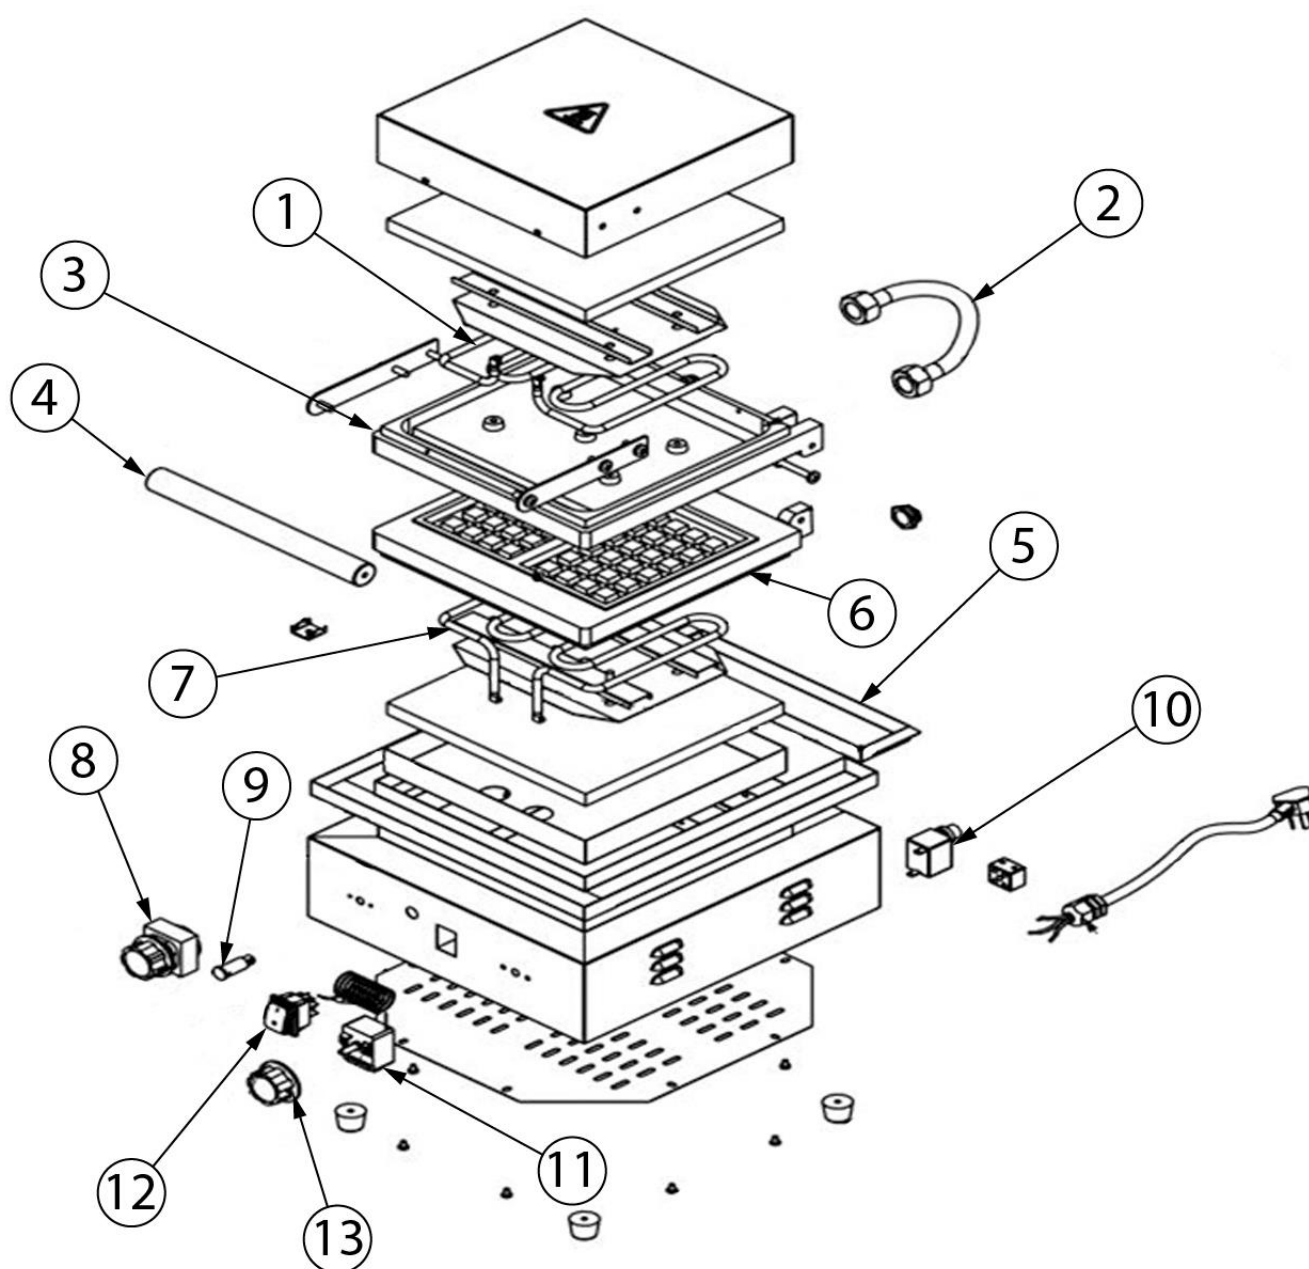

gofrownica, Caterina, P 1.5 kW

Kod katalogowy: 772326

Nr części (V nr rys. nr części z rysunku)	Nazwa	Kod
V772326V01-01	Grzałka górna	C012428
V772326V01-02	Osłona	
V772326V01-03	Płyta grzewcza górna	C012427
V772326V01-04	Uchwyt	
V772326V01-05	Taca ociekowa	
V772326V01-06	Płyta grzewcza dolna	C012426
V772326V01-07	Grzałka dolna	C012425
V772326V01-08	Wyłącznik czasowy	C012424
V772326V01-09	Lampka kontrolna	C012416
V772326V01-10	Termostat bezpieczeństwa	C012413
V772326V01-11	Termostat	C012417
V772326V01-12	Przełącznik	C012414
V772326V01-13	Pokrętło	C012415