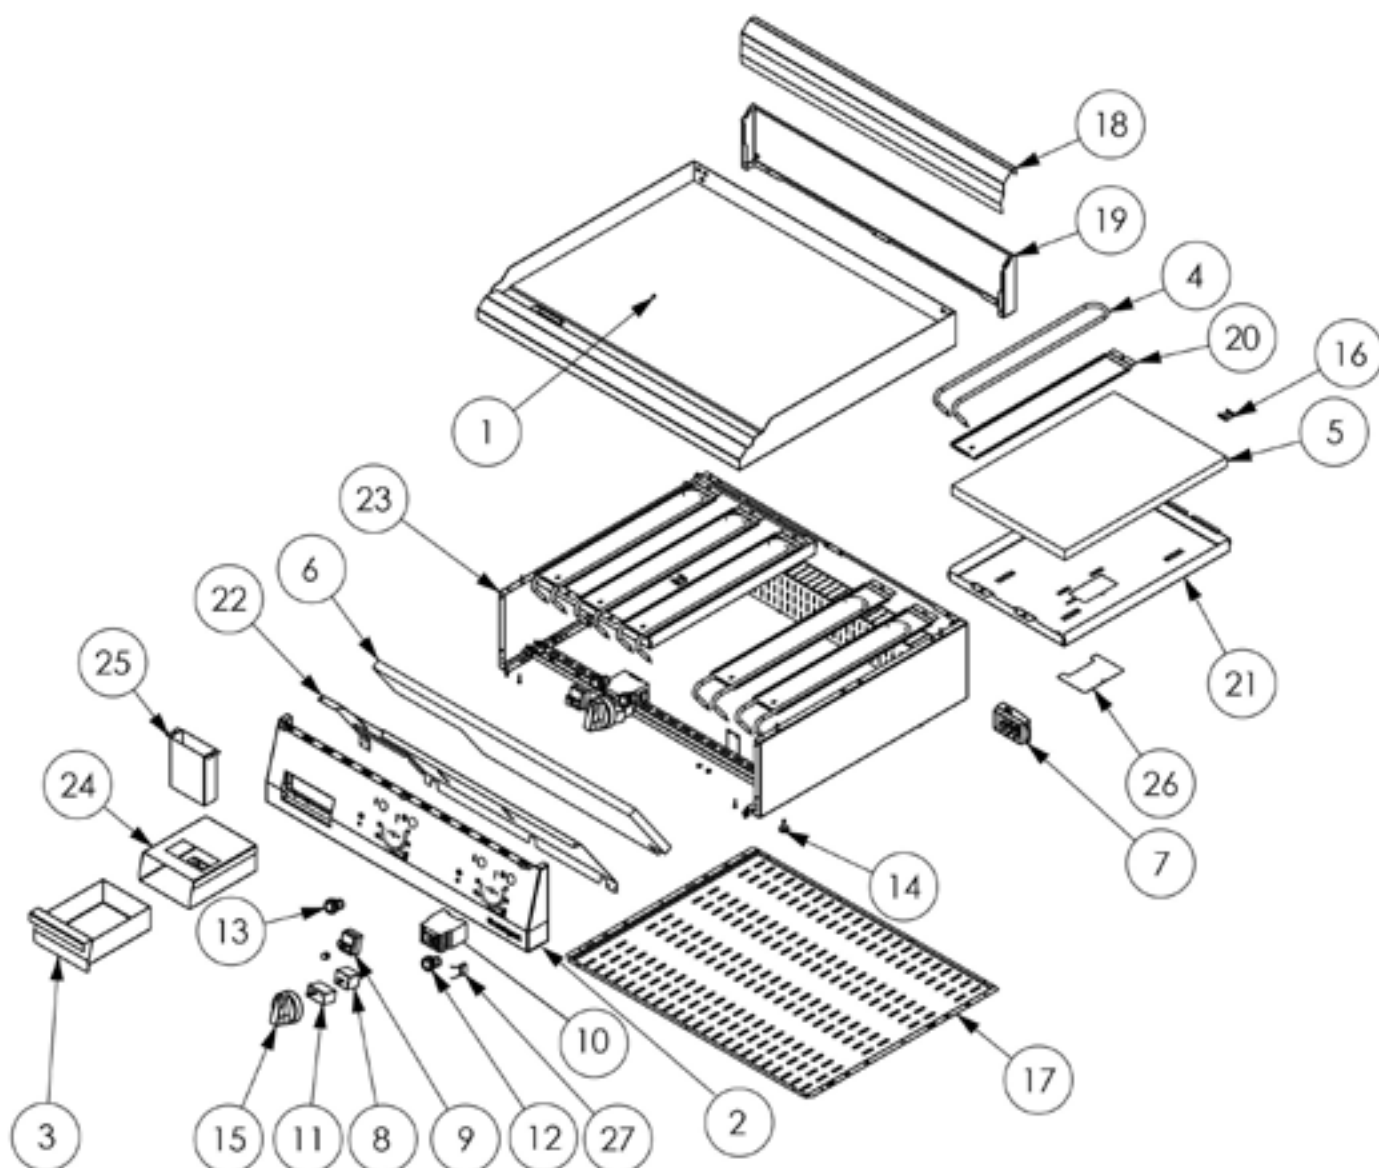

płyta grillowa elektryczna, gładka, 8.1 kW

Kod katalogowy: 9731100

Nr części (V nr rys. nr części z rysunku)	Nazwa	Kod
V9731100V01-01	Płyta gładka 800	
V9731100V01-02	Panel przedni 800	
V9731100V01-03	Pojemnik	
V9731100V01-04	Grzałka	C009122
V9731100V01-05	Mata izolacyjna grzałek	C010954
V9731100V01-06	Mata izolacyjna panelu	
V9731100V01-07	Skrzynka KADO	C009003
V9731100V01-08	Termostat regulacyjny	C005517
V9731100V01-09	Termostat bezpieczeństwa	C008953
V9731100V01-10	Stycznik	C008045
V9731100V01-11	Wyłącznik osiowy	C009020
V9731100V01-12	Lampka zielona	
V9731100V01-13	Lampka pomarańczowa	
V9731100V01-14	Stopka	C010548
V9731100V01-15	Pokrętko Stalgast	C011147
V9731100V01-16	Mocowanie kapilar	
V9731100V01-17	Oslona dolna 800	
V9731100V01-18	Oslona kominka 800	
V9731100V01-19	Podstawa kominka 800	
V9731100V01-20	Docisk grzałki	
V9731100V01-21	Obudowa grzałek	
V9731100V01-22	Oslona przełączników 800	
V9731100V01-23	Korpus	
V9731100V01-24	Obudowa dolna pojemnika	
V9731100V01-25	Odprowadzenie	
V9731100V01-26	Oslona	
V9731100V01-27	Kondensator papierowy	