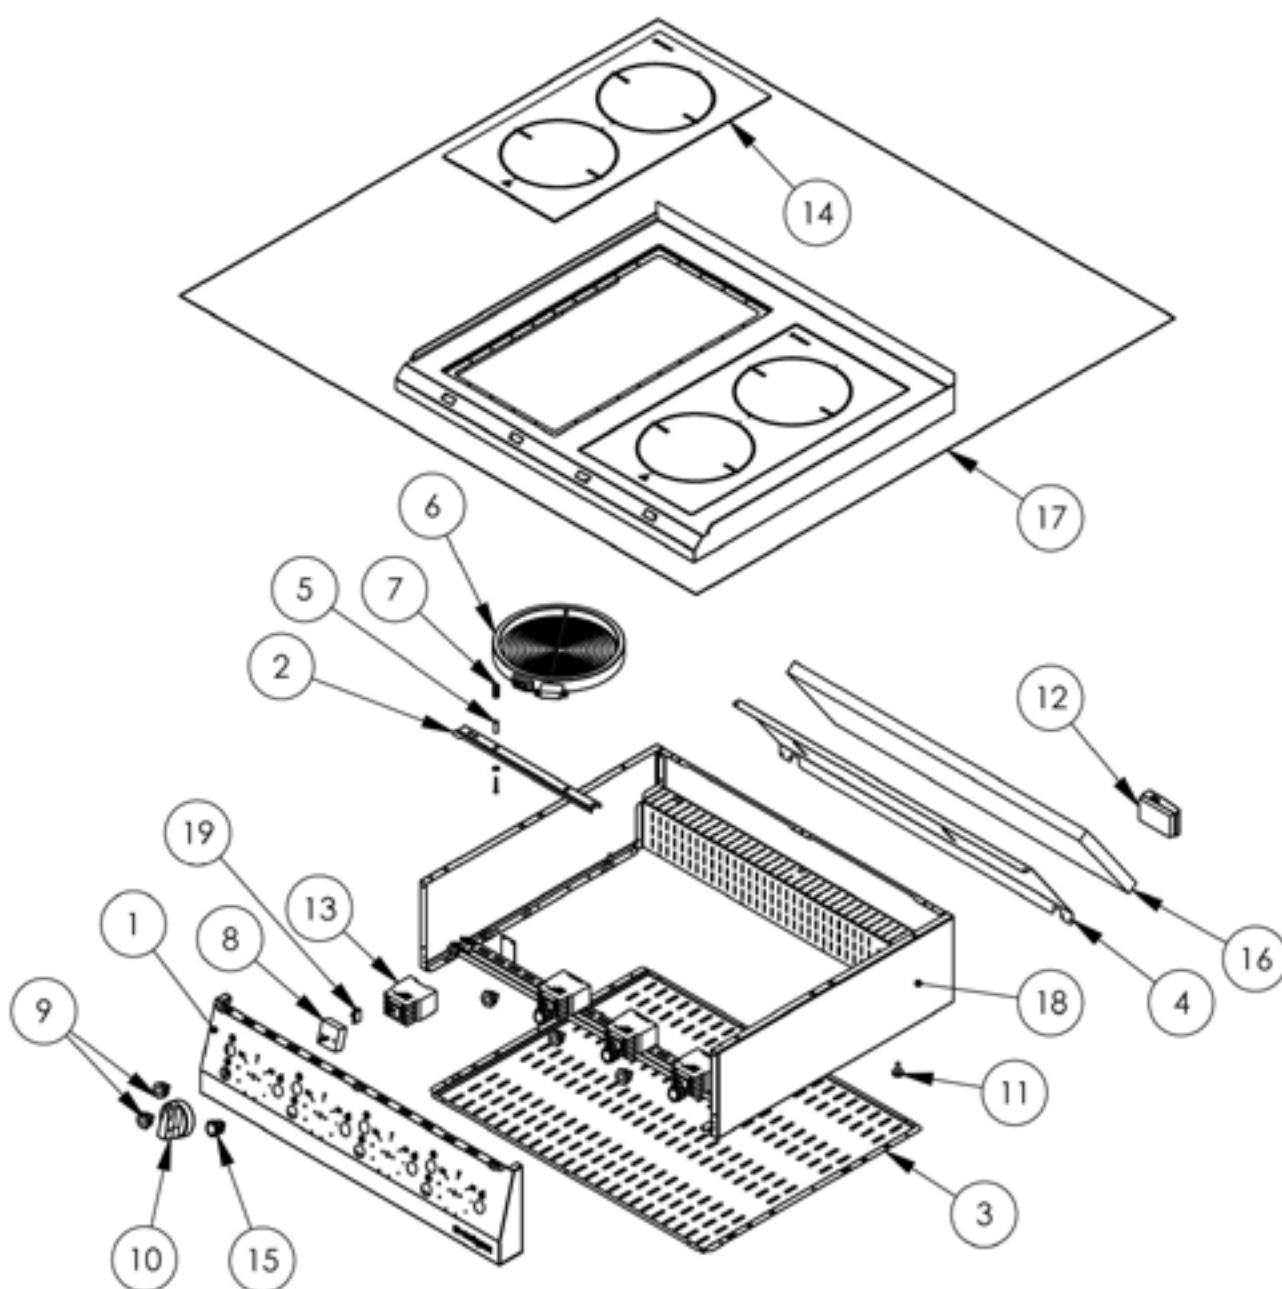

kuchnia ceramiczna, 4-polowa, nastawna, 10 kW

Kod katalogowy: 9706500

<b>Nr części (V nr rys. nr części z rysunku)</b>	<b>Nazwa</b>	<b>Kod</b>
V9706500V01-01	Panel przedni	
V9706500V01-02	Uchwyt płyty	
V9706500V01-03	Osłona dolna	
V9706500V01-04	Osłona przełączników	
V9706500V01-05	Tuleja dystansowa	
V9706500V01-06	Płyta grzewcza 2500W 230V	C011372
V9706500V01-07	Sprężyna naciskowa	
V9706500V01-08	Regulator energii	C008043
V9706500V01-09	Lampka pomarańczowa	
V9706500V01-10	Pokrętło	C011147
V9706500V01-11	Stopka	C010548
V9706500V01-12	Skrzynka zaciskowa KADO	C009003
V9706500V01-13	Stycznik 5,5 kW 12A	C008045
V9706500V01-14	Szkló kuchni z płyta ceramiczną 580x300x4	
V9706500V01-15	Wyłącznik bistabilny	C013484
V9706500V01-16	Mata izolacyjna	C010954
V9706500V01-17	Blat	
V9706500V01-18	Korpus	
V9706500V01-19	Kondensator papierowy X2	