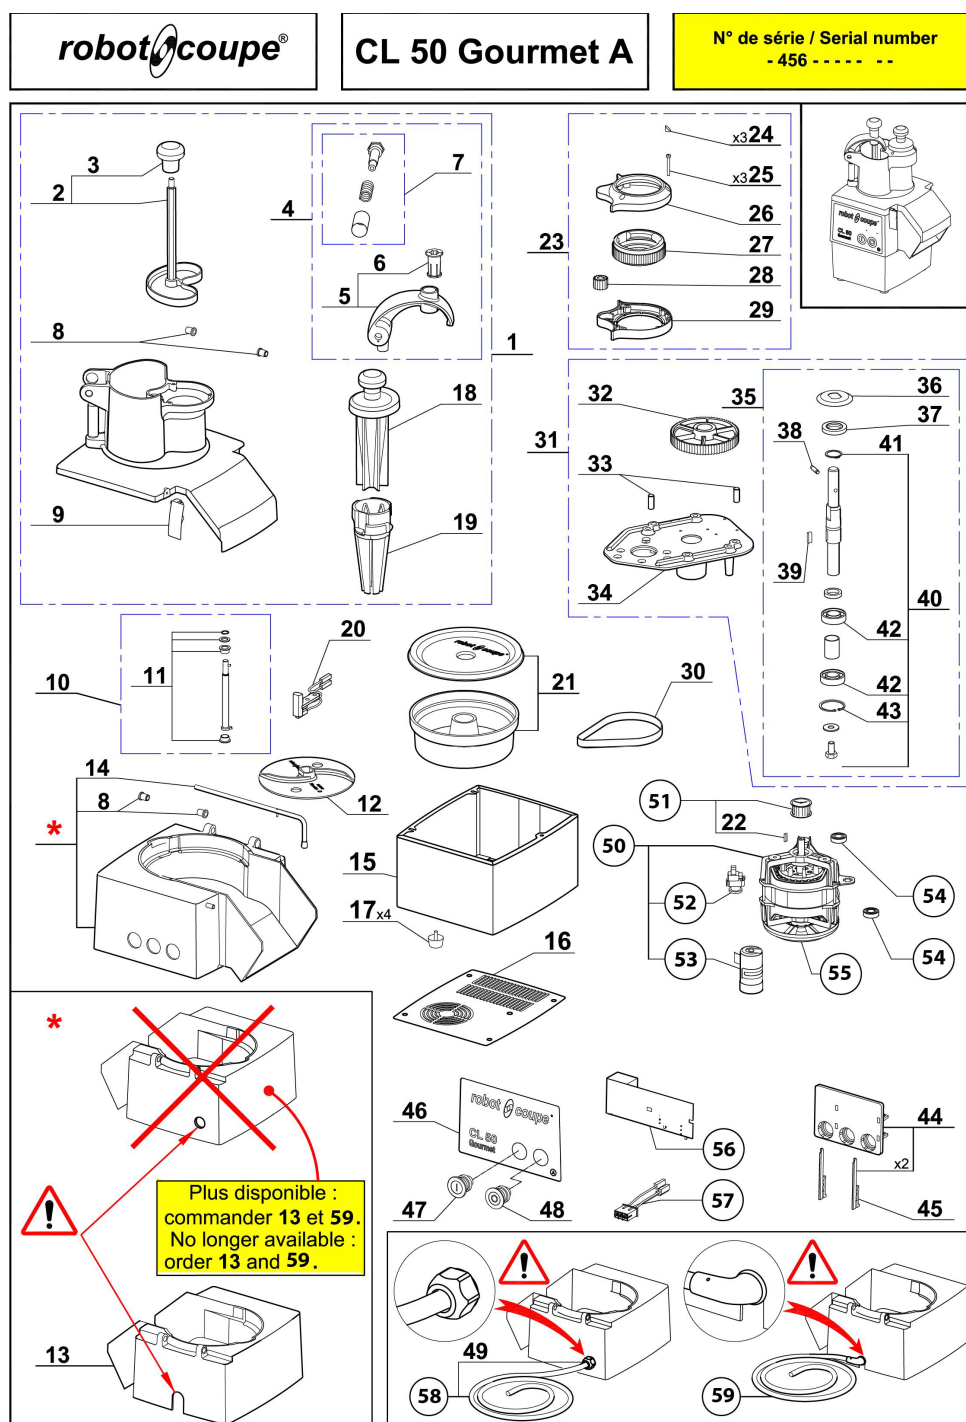

szatkownica do warzyw, CL50 Gourmet, P 0.55 KW, U 230 V

Kod katalogowy: 713510

Nr części (V nr rys. nr części z rysunku)	Nazwa	Kod
V713510V01-01	Kompletna górna pokrywa	
V713510V01-02	Popychacz kompletny	C008774
V713510V01-03	Rączka	C001205
V713510V01-04	Docisk popychacza (zestaw)	
V713510V01-05	Prowadnica popychacza	
V713510V01-06	Tuleja prowadnicy popychacza	C001171
V713510V01-07	Oś prowadnicy popychacza	C001712
V713510V01-08	Łożysko ślizgowe	C001713
V713510V01-09	Zatrząsk pokrywy	C001464
V713510V01-10	Wał	
V713510V01-11	Zestaw tulejek	
V713510V01-12	Tarcza odrzutnik	C001226
V713510V01-13	Korpus	
V713510V01-14	Pręt blokujący	C007691
V713510V01-15	Obudowa dolna	
V713510V01-16	Płyta dolna obudowy silnika	C001339
V713510V01-17	Nóżki	
V713510V01-18	Popychacz	C011522
V713510V01-19	Wkład popychacza	C012170
V713510V01-20	Zabezpieczenie	C001461
V713510V01-21	Pojemnik gourmet	C010486
V713510V01-22	Klin wału 4x4x16	C001803
V713510V01-23	Zestaw kół	
V713510V01-24	Zaślepka	
V713510V01-25	Śruba	
V713510V01-26	Mocowanie górne	
V713510V01-27	Koło zębate duże	
V713510V01-28	Koło zębate małe	
V713510V01-29	Mocowanie dolne	
V713510V01-30	Pasek	C007829
V713510V01-31	Zestaw naprawczy silnika	C001714
V713510V01-32	Koło pasowe	C001306
V713510V01-33	Tuleja	
V713510V01-34	Wspornik silnika	
V713510V01-35	Walek kompletny	
V713510V01-36	podkładka wałka h=25,5	
V713510V01-37	Uszczelka wału	C001795
V713510V01-38	Sworzeń napędu	C001172
V713510V01-39	Klin wału	C008502
V713510V01-40	Zestaw naprawczy wałka	C001715
V713510V01-41	Pierścień zegera	
V713510V01-42	Łożysko	