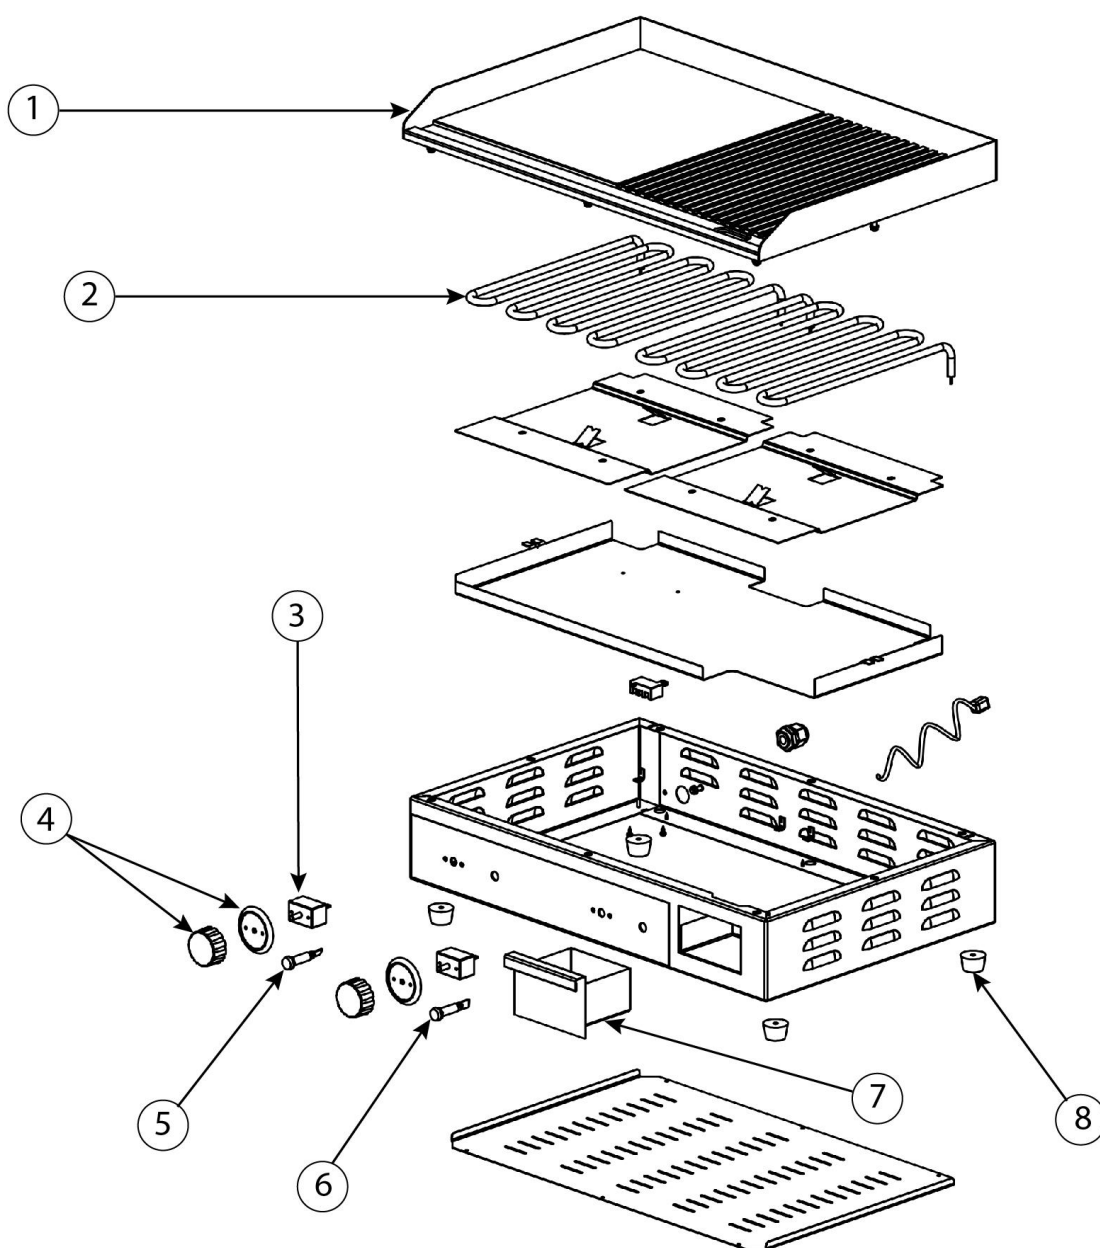

płyta grillowa 1/2 gładka, 1/2 ryflowana, P 3.5 kW, U 230 V

Kod katalogowy: 745120

Nr części (V nr rys. nr części z rysunku)	Nazwa	Kod
V745120V01-01	Płyta grzewcza gładka/ryflowana	C011930
V745120V01-02	Grzałka	C008968
V745120V01-03	Termostat	C005517
V745120V01-04	Pokrętło + tarcza 300 st.C	C007542
V745120V01-05	Lampka pomarańczowa	C008036
V745120V01-06	lampka sygnalizacyjna zielona	C008037
V745120V01-07	Pojemnik	
V745120V01-08	Nóżka gumowa	C008498