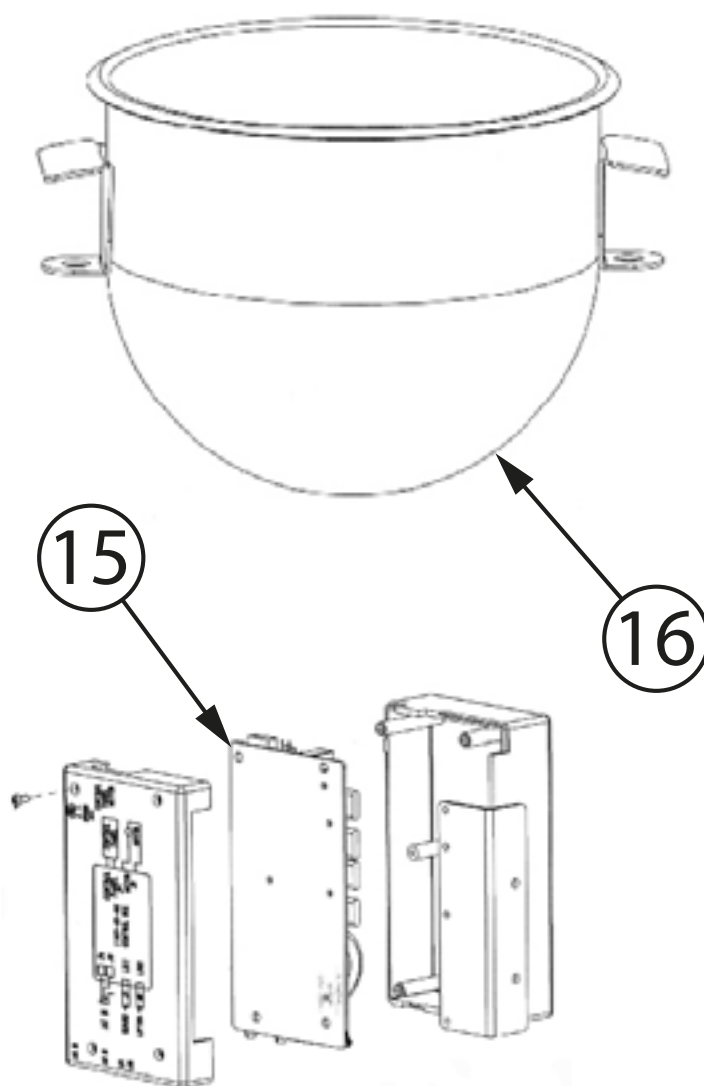

**mikser planetarny, sterowanie automatyczne,
V 7 I,P 0.6 kW**

Kod katalogowy: 783070

Nr części (V nr rys. nr części z rysunku)	Nazwa	Kod
V783070V01-01	Silnik	
V783070V01-02	Panel kontrolny	
V783070V01-03	Koło zębate I	
V783070V01-04	Koło zębate II	
V783070V01-05	Mikroprzełącznik	
V783070V01-06	Sprężyna	
V783070V01-07	Koło zębate III	
V783070V01-08	Zaczep dzieży	
V783070V01-09	Mikroprzełącznik	
V783070V01-10	Koło zębate przekładni	
V783070V01-11	Walek	
V783070V01-12	Mieszadło	
V783070V01-13	Różga	
V783070V01-14	Hak	
V783070V01-15	Płyta główna	
V783070V01-16	Dzieża	