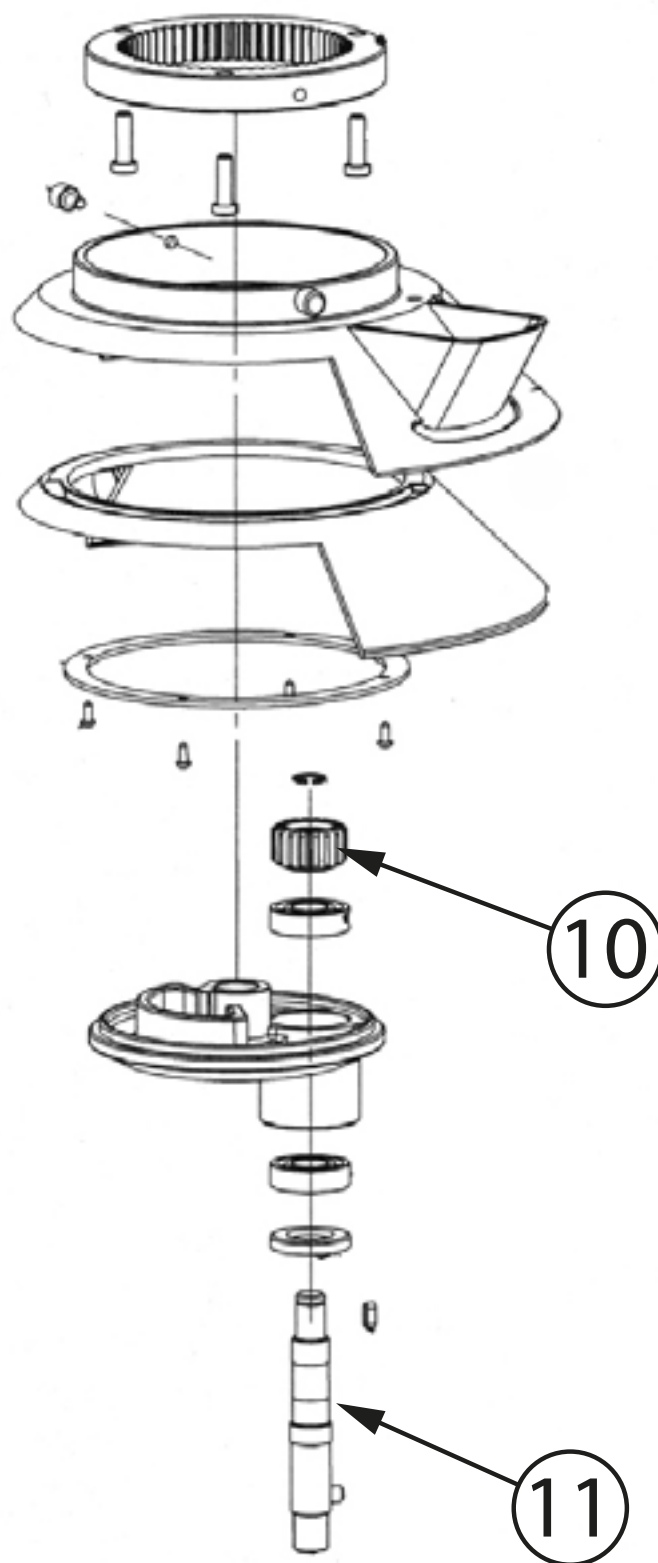

**mikser planetarny, sterowanie automatyczne,
V 7 I,P 0.6 kW**

Kod katalogowy: 783070

Nr części (V nr rys. nr części z rysunku)	Nazwa	Kod
V783070V01-01	Silnik	
V783070V01-02	Panel kontrolny	
V783070V01-03	Koło zębate I	
V783070V01-04	Koło zębate II	
V783070V01-05	Mikroprzełącznik	
V783070V01-06	Sprężyna	
V783070V01-07	Koło zębate III	
V783070V01-08	Zaczep dzieży	
V783070V01-09	Mikroprzełącznik	
V783070V01-10	Koło zębate przekładni	
V783070V01-11	Walek	
V783070V01-12	Mieszadło	
V783070V01-13	Różga	
V783070V01-14	Hak	
V783070V01-15	Płyta główna	
V783070V01-16	Dzieża	