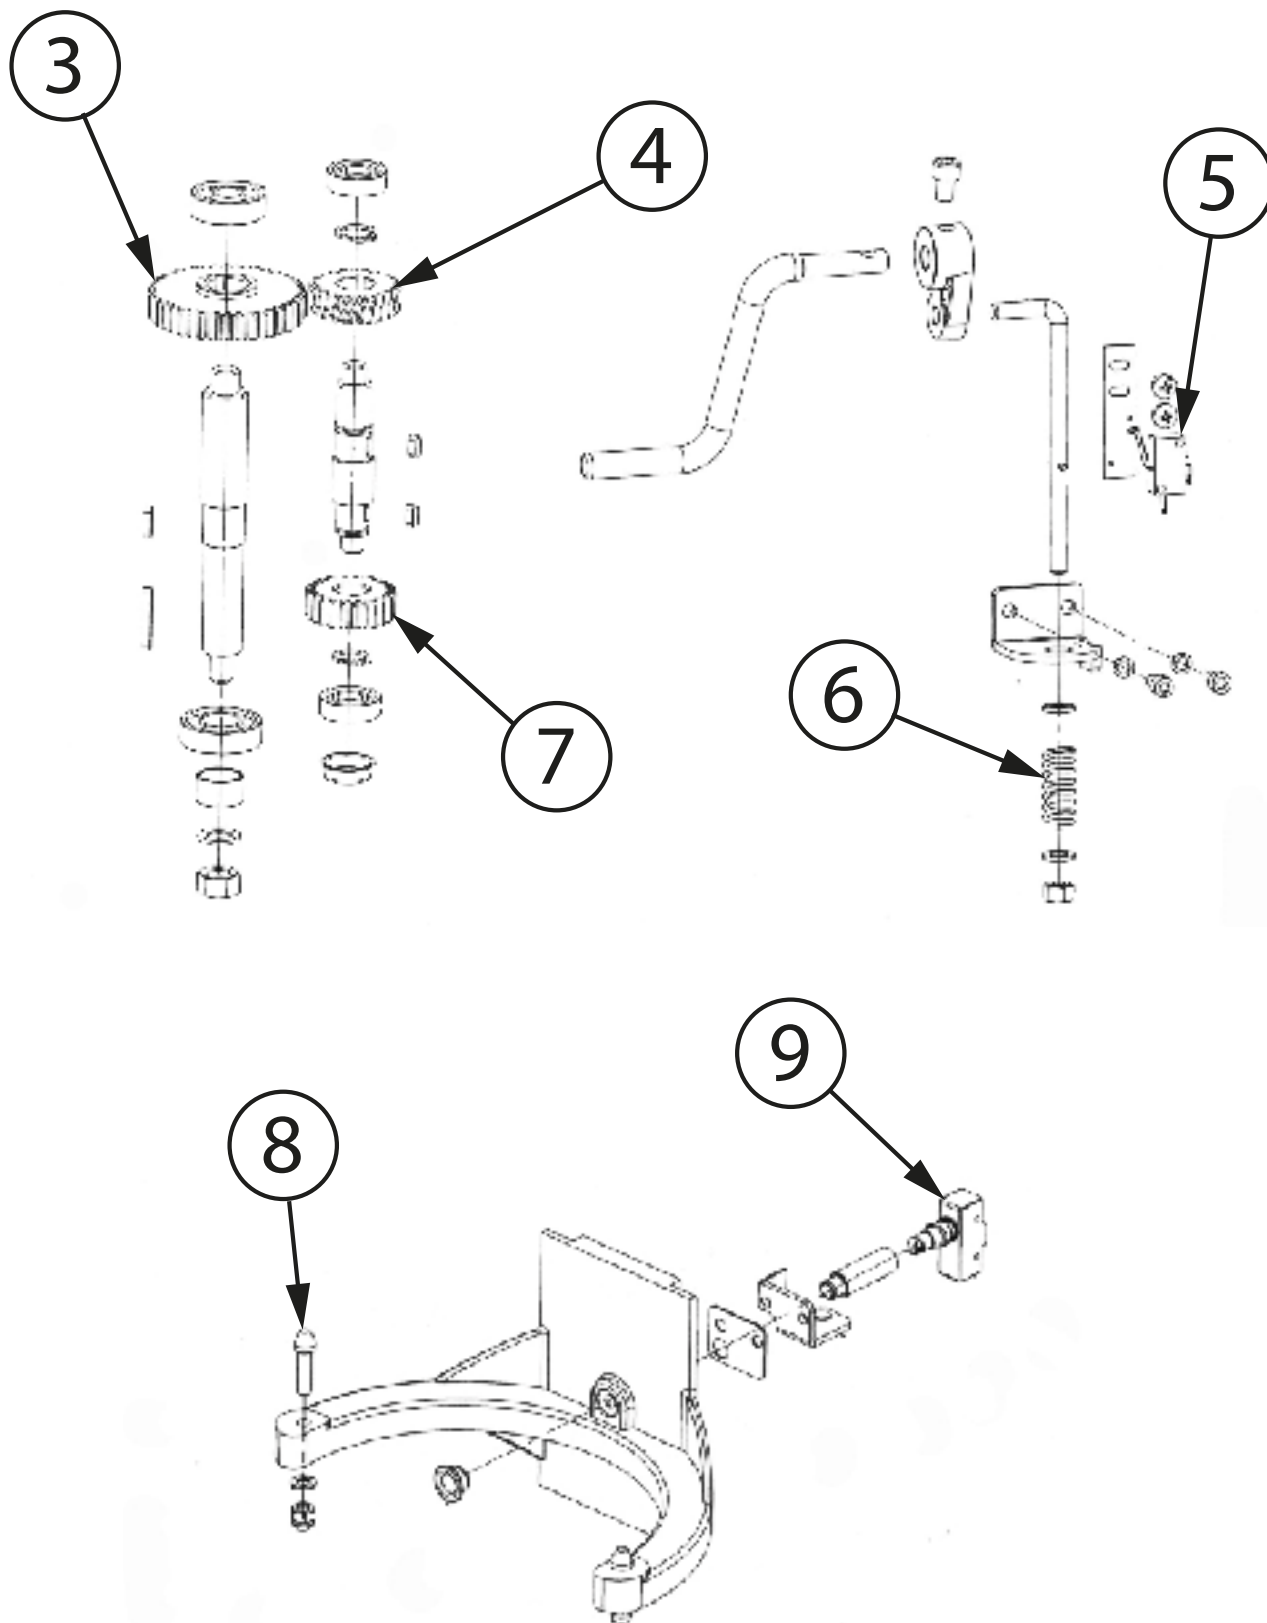

**mikser planetarny, sterowanie automatyczne,
V 7 I,P 0.6 kW**

Kod katalogowy: 783070

Nr części (V nr rys. nr części z rysunku)	Nazwa	Kod
V783070V01-01	Silnik	
V783070V01-02	Panel kontrolny	
V783070V01-03	Koło zębate I	
V783070V01-04	Koło zębate II	
V783070V01-05	Mikroprzełącznik	
V783070V01-06	Sprężyna	
V783070V01-07	Koło zębate III	
V783070V01-08	Zaczep dzieży	
V783070V01-09	Mikroprzełącznik	
V783070V01-10	Koło zębate przekładni	
V783070V01-11	Walek	
V783070V01-12	Mieszadło	
V783070V01-13	Różga	
V783070V01-14	Hak	
V783070V01-15	Płyta główna	
V783070V01-16	Dzieża	