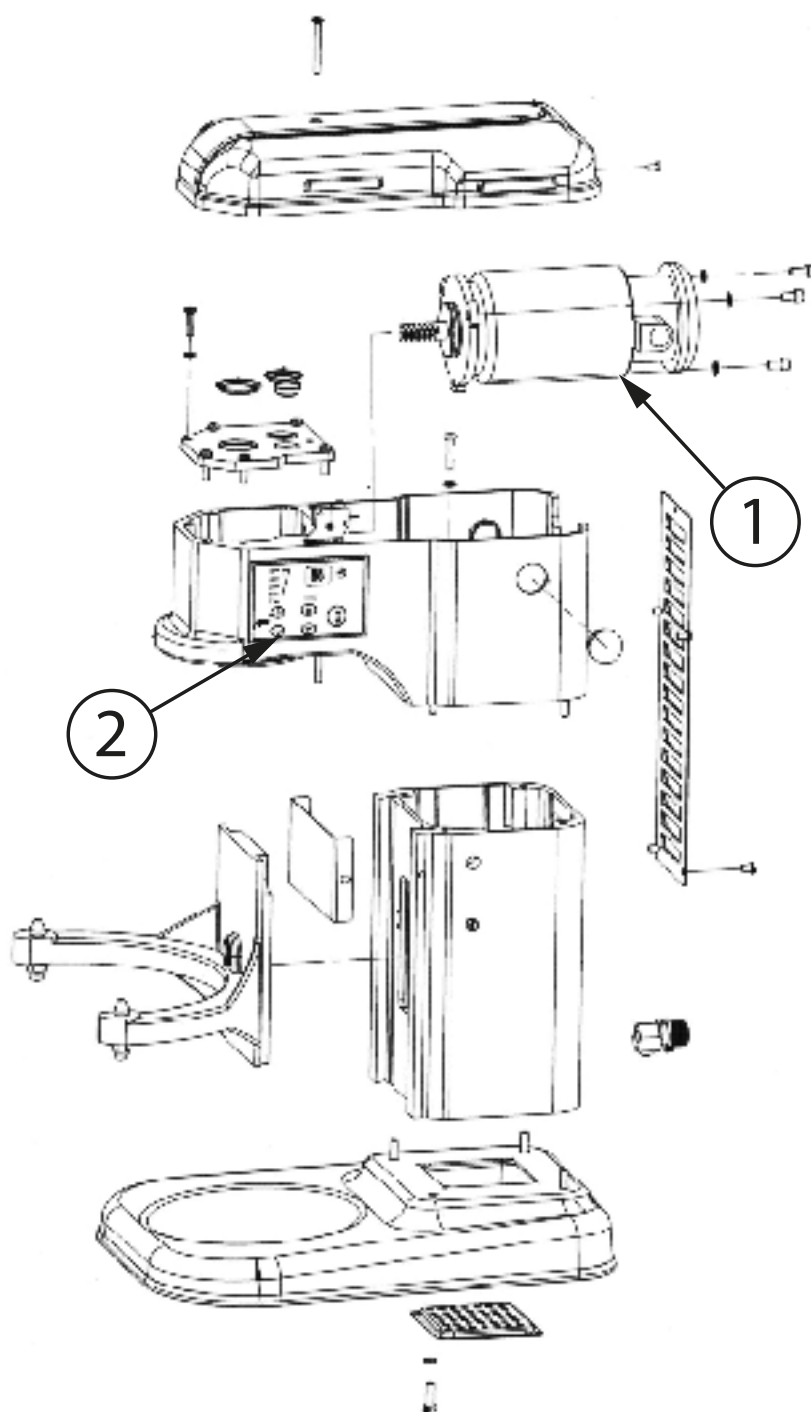

**mikser planetarny, sterowanie automatyczne,
V 7 I,P 0.6 kW**

Kod katalogowy: 783070

Nr części (V nr rys. nr części z rysunku)	Nazwa	Kod
V783070V01-01	Silnik	
V783070V01-02	Panel kontrolny	
V783070V01-03	Koło zębate I	
V783070V01-04	Koło zębate II	
V783070V01-05	Mikroprzełącznik	
V783070V01-06	Sprężyna	
V783070V01-07	Koło zębate III	
V783070V01-08	Zaczep dzieży	
V783070V01-09	Mikroprzełącznik	
V783070V01-10	Koło zębate przekładni	
V783070V01-11	Walek	
V783070V01-12	Mieszadło	
V783070V01-13	Różga	
V783070V01-14	Hak	
V783070V01-15	Płyta główna	
V783070V01-16	Dzieża	