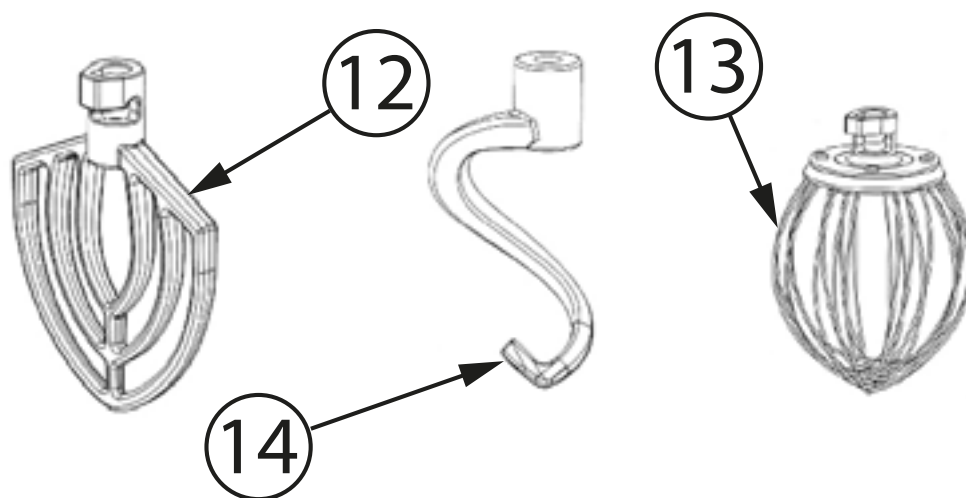

**mikser planetarny, sterowanie automatyczne,
V 7 I,P 0.6 kW**

Kod katalogowy: 783070

Nr części (V nr rys. nr części z rysunku)	Nazwa	Kod
V783070V01-01	Silnik	
V783070V01-02	Panel kontrolny	
V783070V01-03	Koło zębate I	
V783070V01-04	Koło zębate II	
V783070V01-05	Mikroprzełącznik	
V783070V01-06	Sprężyna	
V783070V01-07	Koło zębate III	
V783070V01-08	Zaczep dzieży	
V783070V01-09	Mikroprzełącznik	
V783070V01-10	Koło zębate przekładni	
V783070V01-11	Walek	
V783070V01-12	Mieszadło	
V783070V01-13	Różga	
V783070V01-14	Hak	
V783070V01-15	Płyta główna	
V783070V01-16	Dzieża	