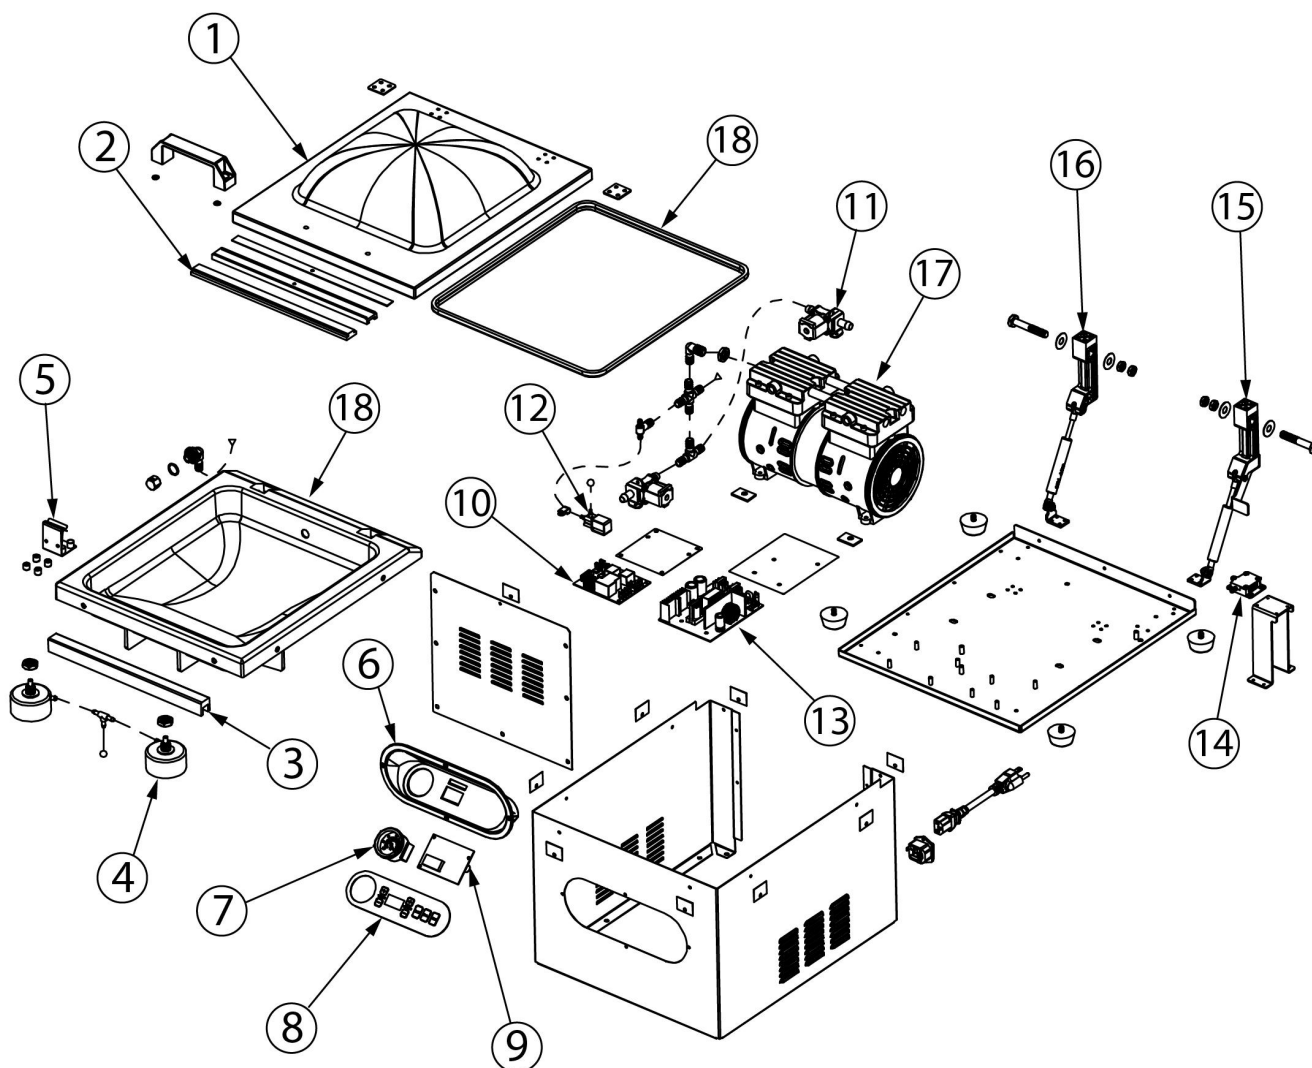

pakowarka próżniowa, komorowa, P 0.63 kW

Kod katalogowy: 691310

Nr części (V nr rys.nr części z rysunku)	Nazwa	Kod
V691310V02-01	Pokrywa	C010196
V691310V02-02	Uszczelka listwy zgrzewającej	C007798
V691310V02-03	Listwy zgrzewającej	C007797
V691310V02-04	Odbój	
V691310V02-05	Zatrask	
V691310V02-06	Obudowa Panelu	
V691310V02-07	Wakuometr	C007809
V691310V02-08	Folia panelu sterowania	C007803
V691310V02-09	Panel sterujący	C007799
V691310V02-10	Płytką sterująca	C007800
V691310V02-11	Elektrozawór	C007808
V691310V02-12	Elektrozawór mały	C007807
V691310V02-13	Płytką zasilająca	C007801
V691310V02-14	Włącznik krańcowy	C007806
V691310V02-15	Ramię dociskające prawe	C013037
V691310V02-16	Ramię dociskające lewe	c013038
V691310V02-17	Pompa	C007805
V691310V02-18	Uszczelka	C007795
V691310V02-19	Komora	