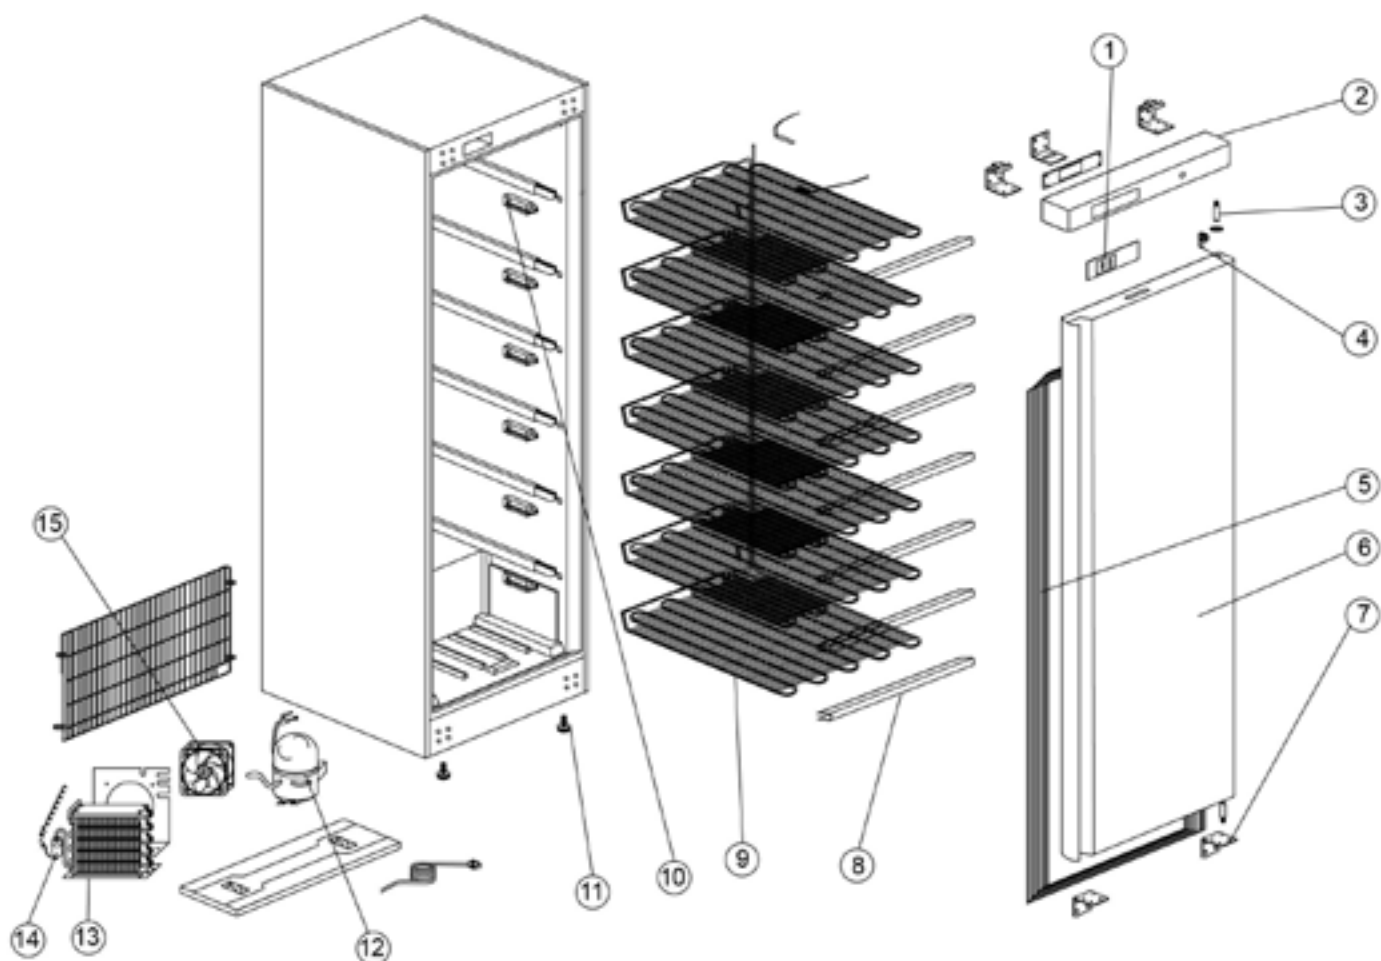

szafa mroźnicza lakierowana, wnętrze z ABS, V 361 I

Kod katalogowy: 880401

Nr części (V nr rys. nr części z rysunku)	Nazwa	Kod
V880401V02-01	Termostat	C008059
V880401V02-02	Panel przedni	C008612
V880401V02-03	Oś zawiasu	C010477
V880401V02-04	Zamek	C008773
V880401V02-05	Uszczelka	C007568
V880401V02-06	Drzwi	
V880401V02-07	Zawias dolny	C010479
V880401V02-08	Oslona parownika	
V880401V02-09	Parownik	
V880401V02-10	Wspornik parownika	
V880401V02-11	Nóżka	C006110
V880401V02-12	Sprężarka	C012180
V880401V02-13	Skraplacz	C012465
V880401V02-14	Filtr odwadniacz	
V880401V02-15	Wentylator skraplacza	C001101