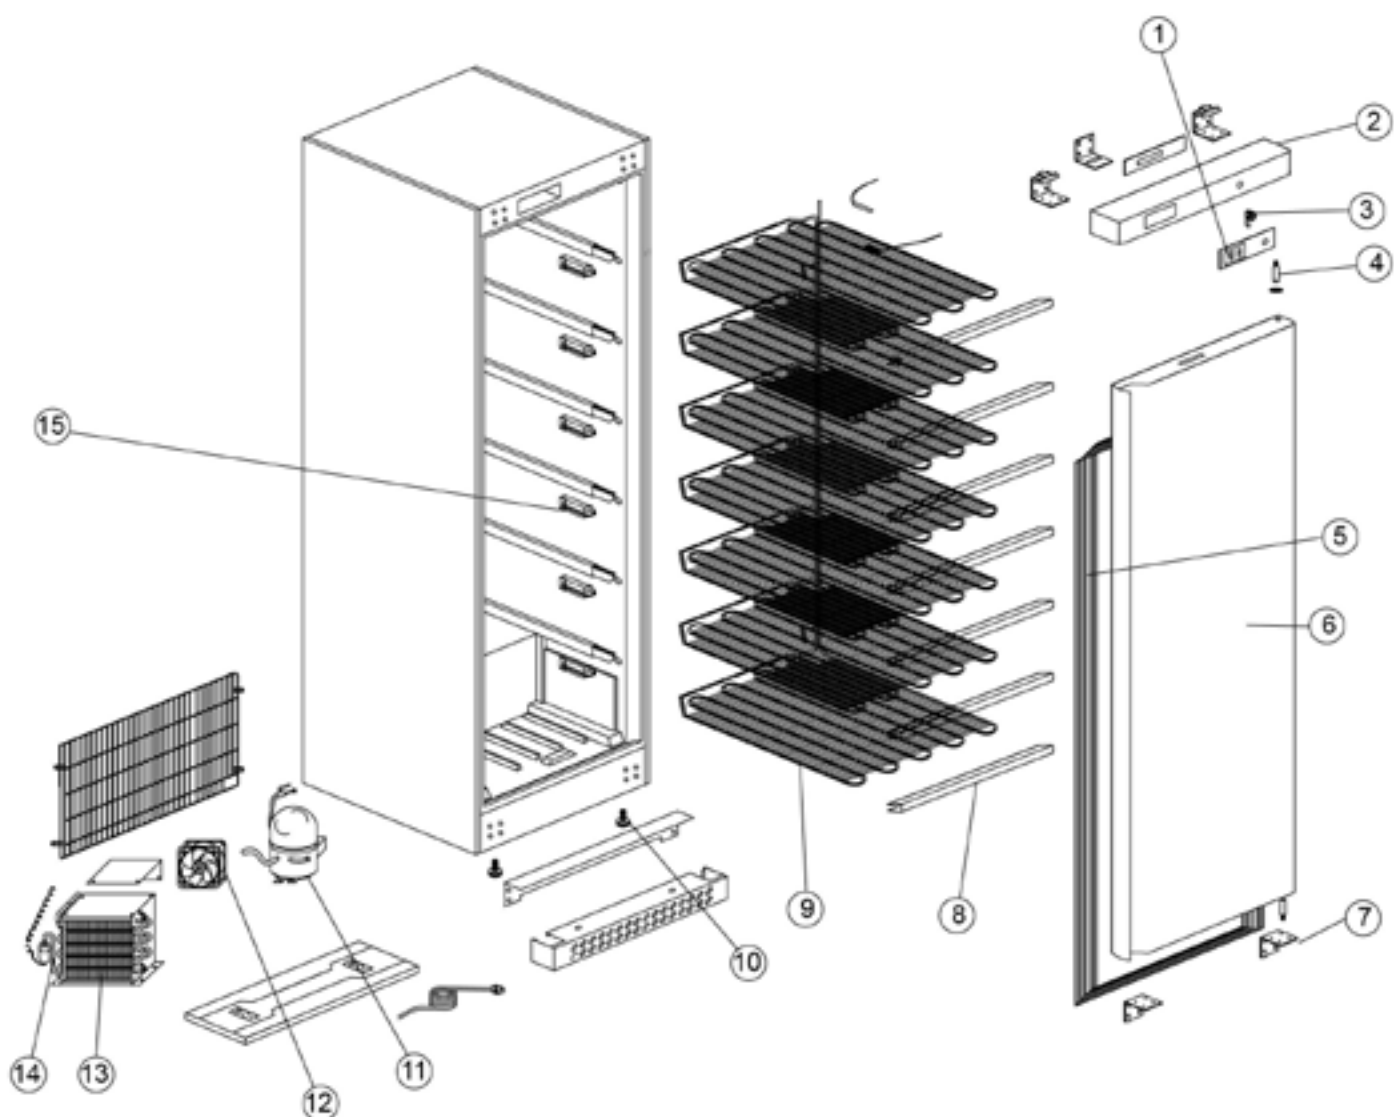

szafa mroźnicza lakierowana, V 620 I

Kod katalogowy: 880601

Nr części (V nr rys. nr części z rysunku)	Nazwa	Kod
V880601V02-01	Termostat	C008059
V880601V02-02	Panel przedni	C011881
V880601V02-03	Zamek	C008773
V880601V02-04	Oś zawiasu	C010477
V880601V02-05	Uszczelka	C007569
V880601V02-06	Drzwi	
V880601V02-07	Wspornik zawiasu	C010479
V880601V02-08	Oslona parownika	
V880601V02-09	Parownik	
V880601V02-10	Nóżka	C006110
V880601V02-11	Sprężarka	
V880601V02-12	Wentylator skraplacza	C001101
V880601V02-13	Skraplacz	C012452
V880601V02-14	Filtr odwadniacz	C010868
V880601V02-15	Mocowanie parownika	C006128