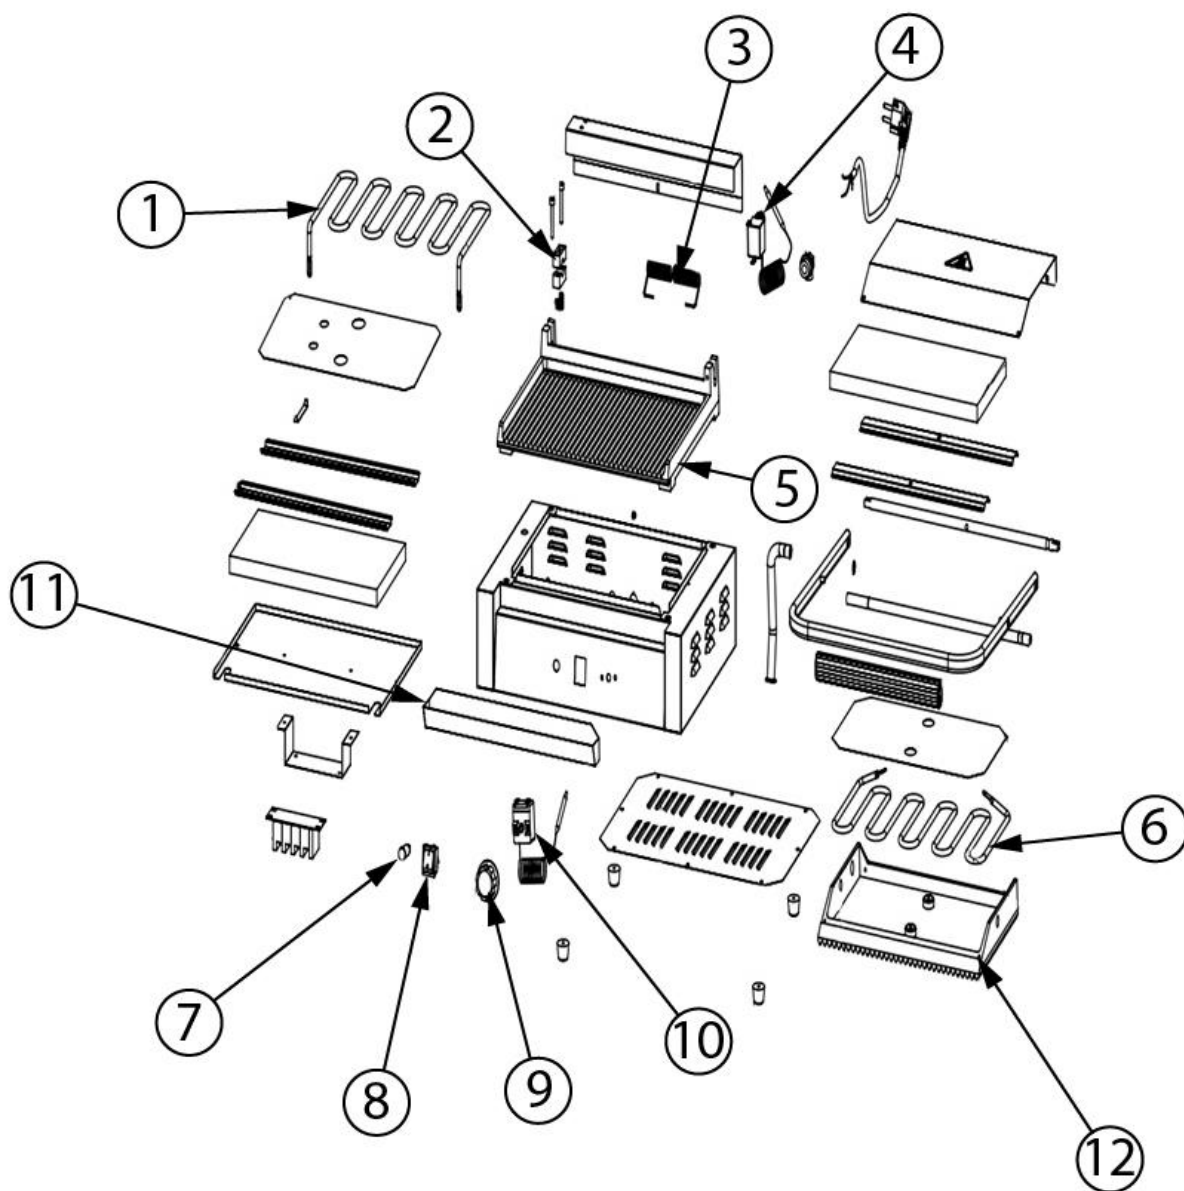

kontakt grill, Panini, ryflowany, Caterina, P 2.2 kW

Kod katalogowy: 742038

Nr części (V nr rys. nr części z rysunku)	Nazwa	Kod
V742038V01-01	Grzałka dolna	C012419
V742038V01-02	Hamulec `	
V742038V01-03	Sprężyna	C012684
V742038V01-04	Termostat bezpieczeństwa	C012413
V742038V01-05	Płyta dolna	C012434
V742038V01-06	Grzałka górna	C012430
V742038V01-07	Lampka kontrolna	C012416
V742038V01-08	Przełącznik	C012414
V742038V01-09	Pokrętło	C012415
V742038V01-10	Termostat	C012417
V742038V01-11	Rynienka ociekowa	
V742038V01-12	Płyta górna	C012435