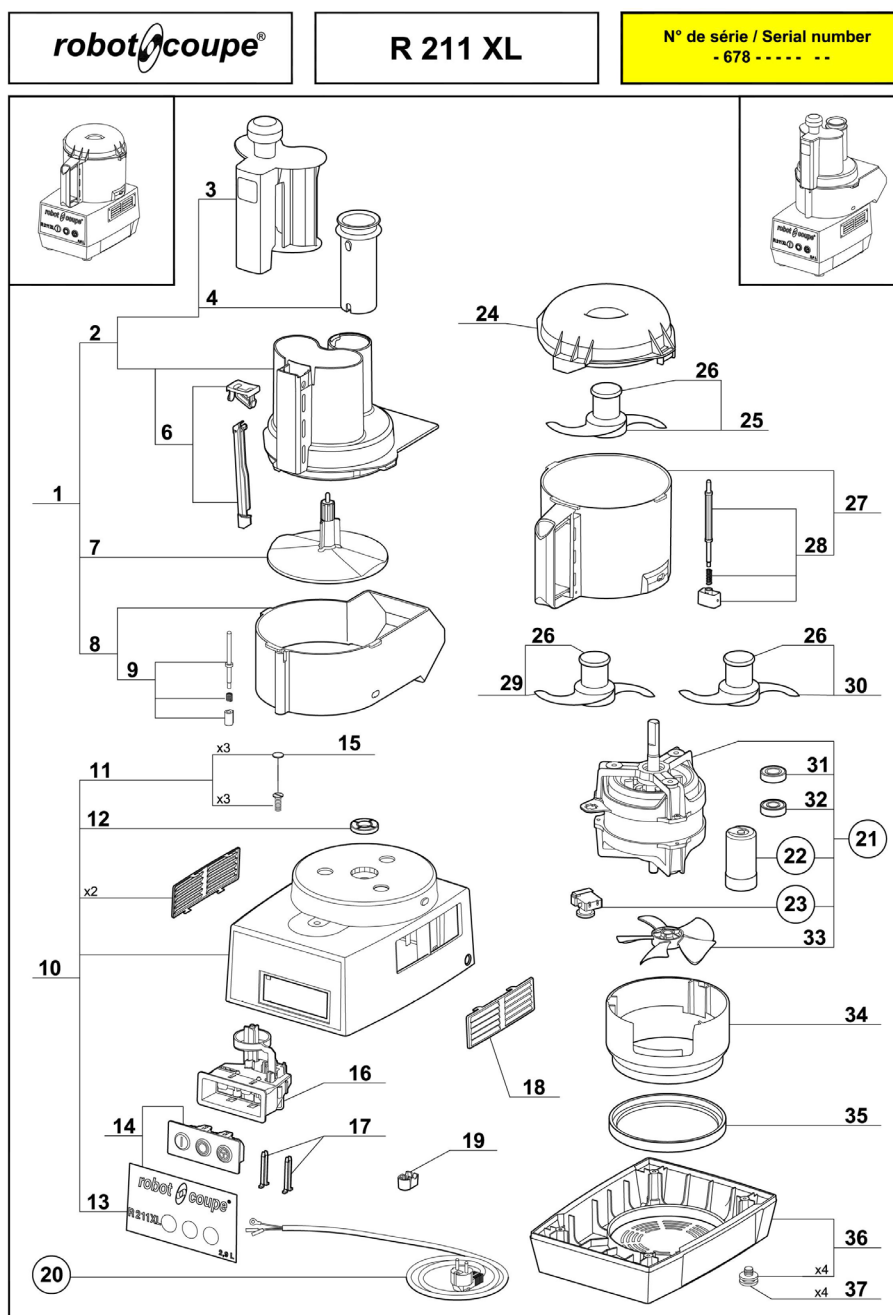

szatkownica, cutter, R211XL, P 0.55 kW, U 230 V

Kod katalogowy: 712212

Nr części (V nr rys. nr części z rysunku)	Nazwa	Kod
V712212V01-01	Kompletna pokrywa	C009930
V712212V01-02	Pokrywa z popychaczami	C009761
V712212V01-03	Popychacz	C008740
V712212V01-04	Popychacz okrągły	
V712212V01-05	Nie dotyczy tego modelu produktu	
V712212V01-06	Zestaw pręta zabezpieczającego	C008537
V712212V01-07	Tarcza odrzutnik	C008863
V712212V01-08	Korpus dolny	
V712212V01-09	Pręt bezpieczeństwa	
V712212V01-10	Zespół napędowy	
V712212V01-11	Śruba	
V712212V01-12	Uszczelniacz	C001792
V712212V01-13	Płyta czołowa	
V712212V01-14	Panel z włącznikami	
V712212V01-15	Zaślepka	
V712212V01-16	Gniazdo panelu	C001764
V712212V01-17	Mocowanie płyty	C001763
V712212V01-18	Kratka wentylacyjna	C001284
V712212V01-19	Zaślepka przewodu	
V712212V01-20	Przewód zasilający	C001771
V712212V01-21	Silnik	C008595
V712212V01-22	Kondensator 60µF	C001866
V712212V01-23	Cewka rozruchowa	C001786
V712212V01-24	Pokrywa	C001316
V712212V01-25	Nóż prosty	C001382
V712212V01-26	Zaślepka	C001320
V712212V01-27	Pojemnik	C001319
V712212V01-28	Pręt bezpieczeństwa	
V712212V01-29	Nóż z zębami	C007766
V712212V01-30	Nóż z nacięciami	C001383
V712212V01-31	Łożysko	C001812
V712212V01-32	Łożysko	C001867
V712212V01-33	Wentylator	C001334
V712212V01-34	Wspornik wentylatora	
V712212V01-35	Pierścień	C001766
V712212V01-36	Podstawa	C001537
V712212V01-37	Nóżka	C001772