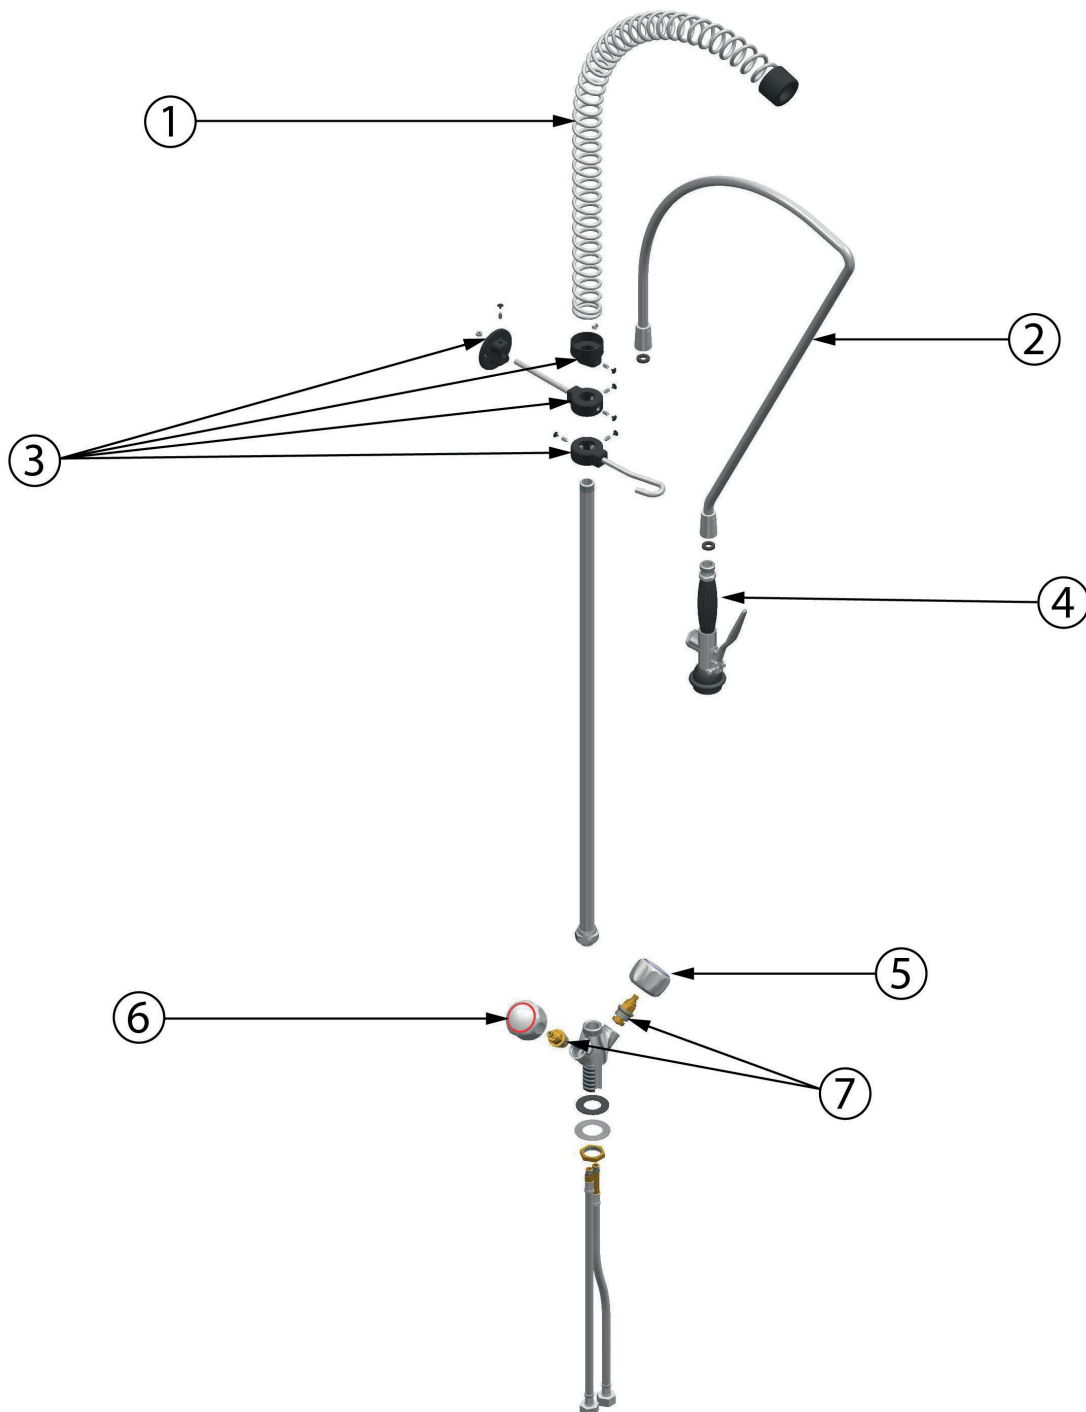

napelnicz bez wylewki

Kod katalogowy: 651513

| Nr części (V nr rys.nr części z rysunku) | Nazwa | Kod |
|---|---------------------|------------|
| V651513V01-01 | Sprężyna | |
| V651513V01-02 | Przewód elastyczny | C005243 |
| V651513V01-03 | Mocowanie | |
| V651513V01-04 | Prysznic | C005244 |
| V651513V01-05 | Pokrętło niebieskie | C008655 |
| V651513V01-06 | Pokrętło czerwone | C008654 |
| V651513V01-07 | Zawór | |
| | | |
| | | |