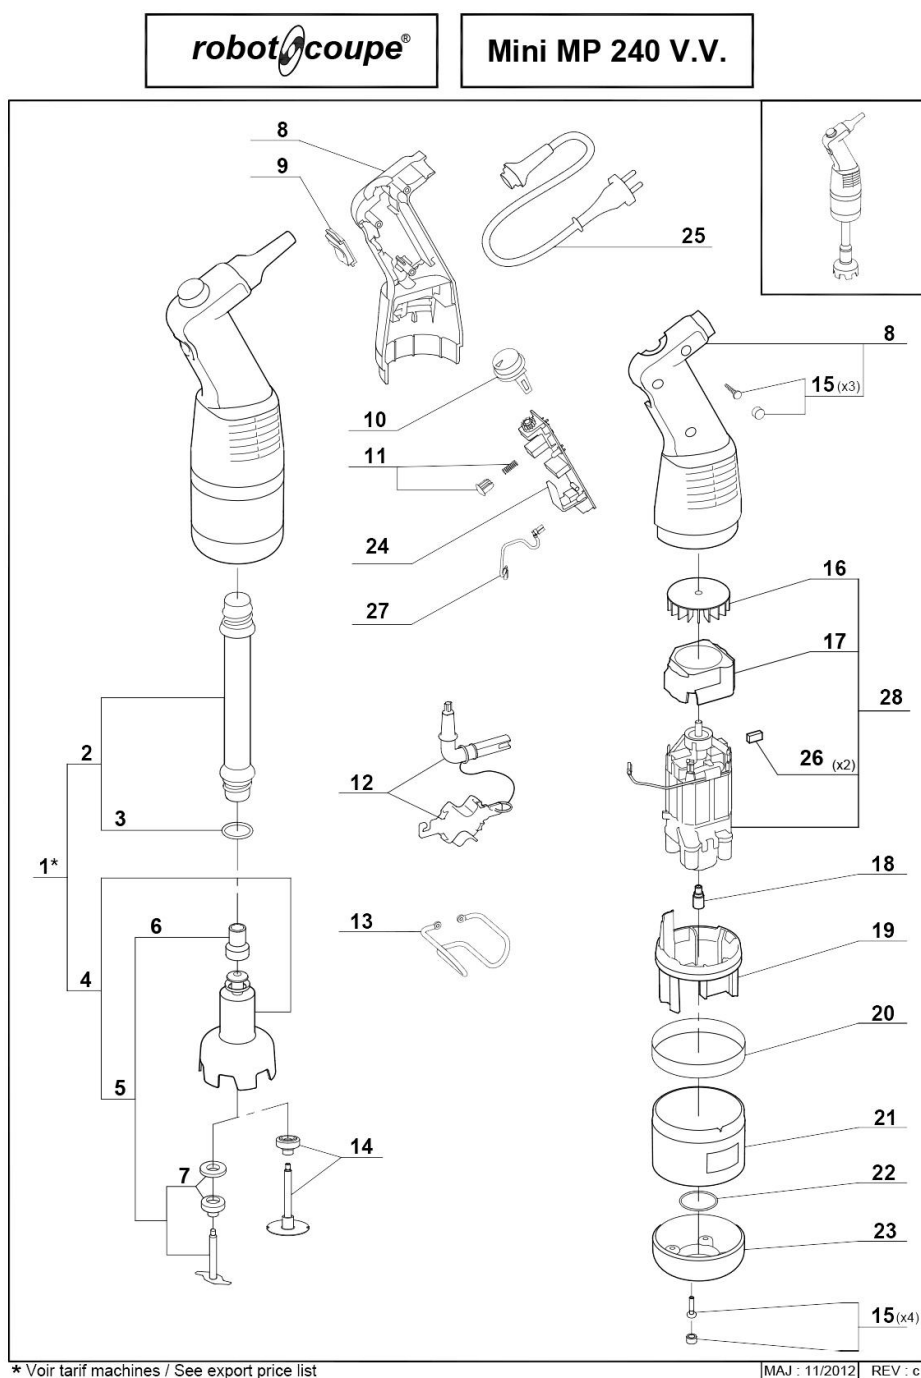

mikser ręczny, mini MP 240 V.V., P 0.27 kW, U 230 V

Kod katalogowy: 711241

Nr części (V nr rys. nr części z rysunku)	Nazwa	Kod
V711241V01-01	Ramię z dzwonem	C001416
V711241V01-02	Ramię	C001897
V711241V01-03	Uszczelka	C001937
V711241V01-04	Głowica tnąca	C001887
V711241V01-05	Zestaw naprawczy głowicy	C001888
V711241V01-06	Wkład sprzęgła	C001938
V711241V01-07	Zestaw naprawczy	C001939
V711241V01-08	Obudowa zewnętrzna	C009517
V711241V01-09	Ośłona włącznika	C001889
V711241V01-10	Regulator obrotów	C001891
V711241V01-11	Przycisk	C001926
V711241V01-12	Narzędzie do demontażu	C001890
V711241V01-13	Wieszak	C001936
V711241V01-14	Tarcza do emulgowania	C001906
V711241V01-15	Śruba z zaślepką	C001931
V711241V01-16	Wentylator	C001894
V711241V01-17	Ośłona	C001893
V711241V01-18	Sprzęgło	C001288
V711241V01-19	Podstawa silnika	C001892
V711241V01-20	Opaska	
V711241V01-21	Ośłona silnika	C001895
V711241V01-22	O-ring	C001907
V711241V01-23	Ośłona	C001908
V711241V01-24	Płyta główna	C001910
V711241V01-25	Przewód zasilający	C001909
V711241V01-26	Szczotka	C001912
V711241V01-27	Przewody elektryczne	C001911
V711241V01-28	Silnik	C001904