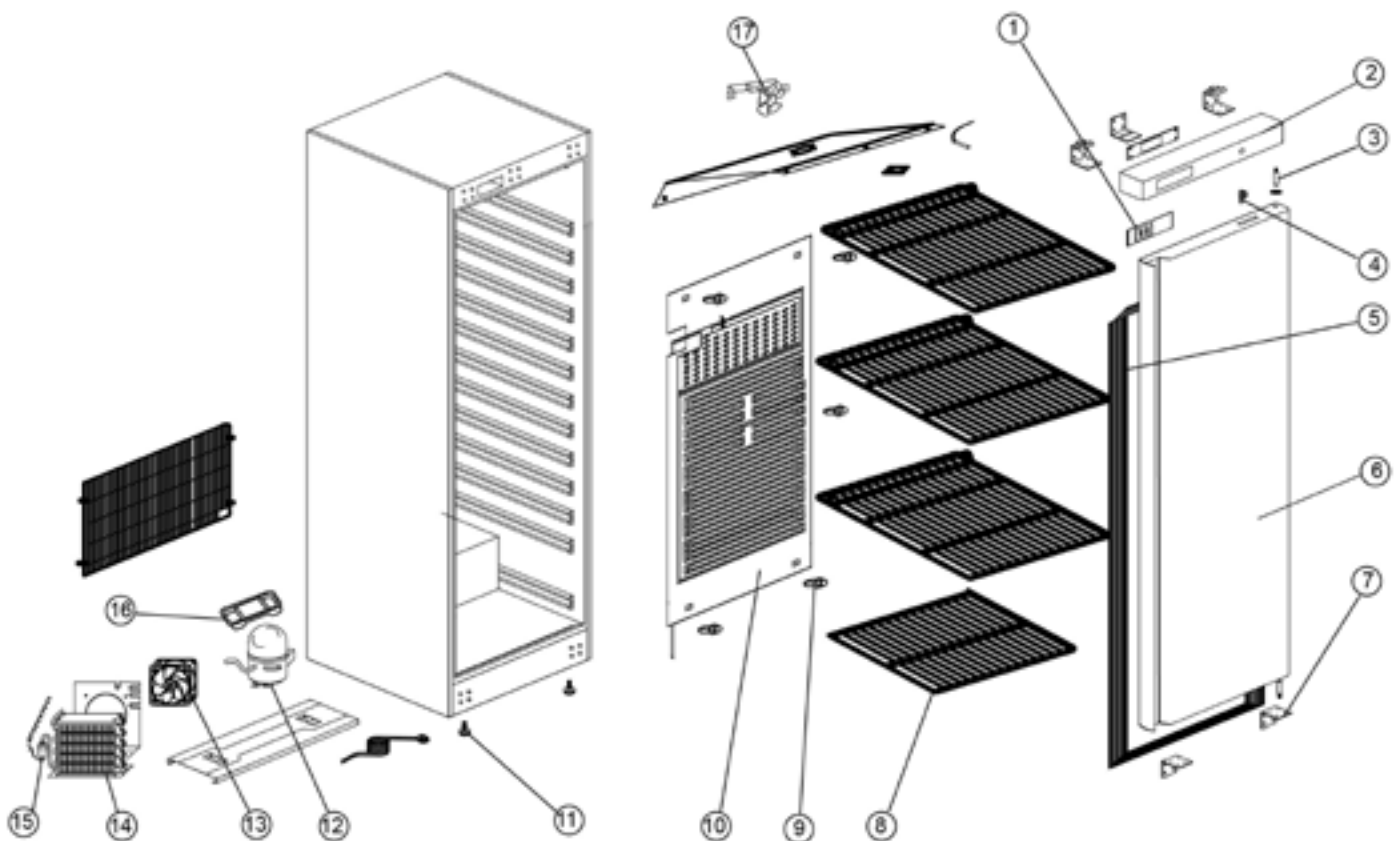

szafa chłodnicza lakierowana, wnętrze z ABS, V 361 I

Kod katalogowy: 880400

Nr części (V nr rys. nr części z rysunku)	Nazwa	Kod
V880400V02-01	Termostat	C008059
V880400V02-02	Panel przedni	C008612
V880400V02-03	Oś zawiasu	C010477
V880400V02-04	Zamek	C008773
V880400V02-05	Uszczelka	C007568
V880400V02-06	Drzwi	C011111
V880400V02-07	Wspornik	
V880400V02-08	Półka dolna	
V880400V02-09	Mocowanie parownika	
V880400V02-10	Parownik	C008200
V880400V02-11	Nóżka	C008073
V880400V02-12	Sprężarka	C011882
V880400V02-13	Wentylator skraplacza	C001101
V880400V02-14	Skraplacz	C012465
V880400V02-15	Filtr odwadniacz	C010868
V880400V02-16	Pojemnik na skropliny	
V880400V02-17	Wentylator	C011873