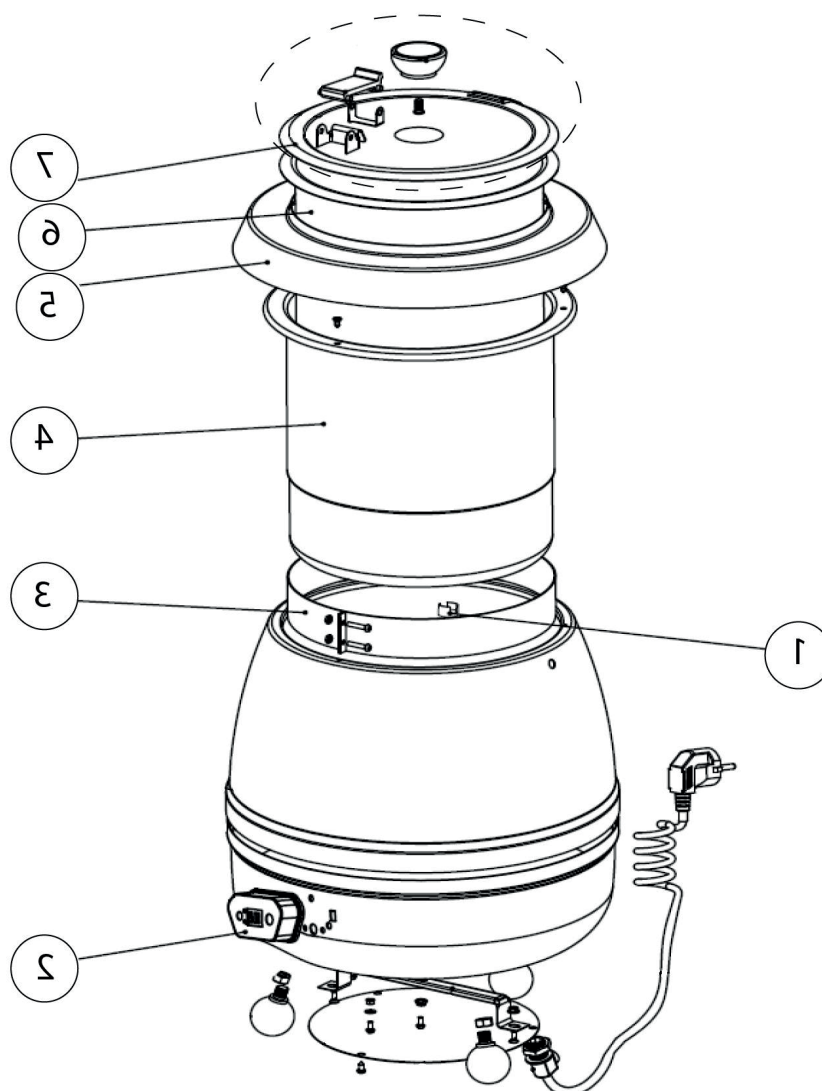

kociołek elektryczny do zupy 9l panel elektroniczny

Kod katalogowy: 432115

Nr czesci (V nr rys.nr czesci z rysunku)	Nazwa	Kod
V432115V01-01	Zabezpieczenie termiczne	C004930
V432115V01-02	Sterownik	C011739
V432115V01-03	Element grzewczy	C004926
V432115V01-04	Wkład zewnętrzny	
V432115V01-05	Obręcz kociołka	C007362
V432115V01-06	Wkład wewnętrzny	
V432115V01-07	Kompletna pokrywka	C004925