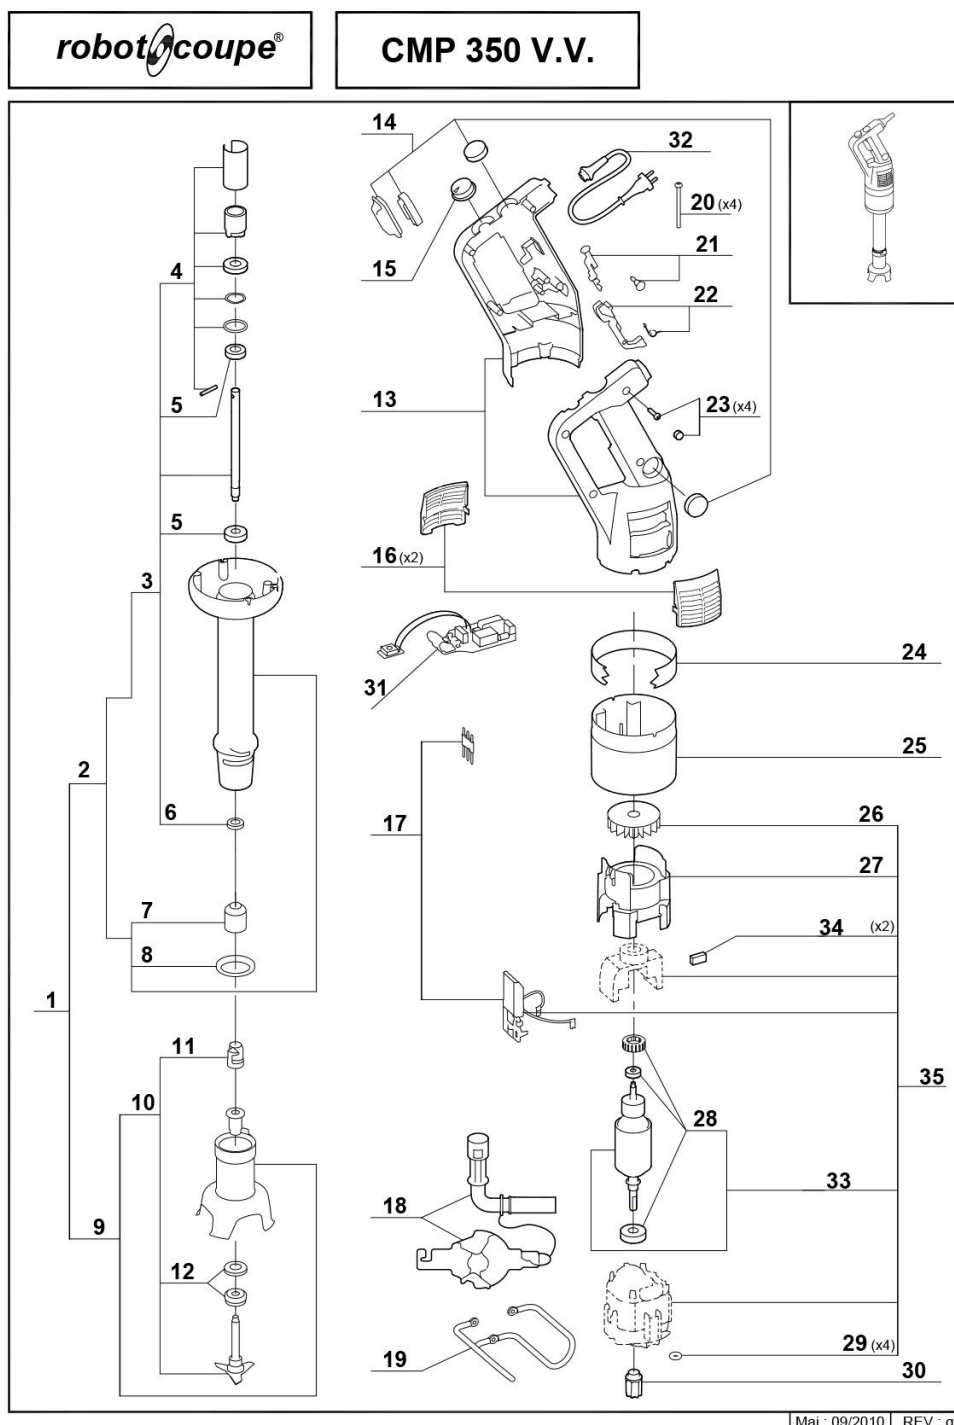

mikser ręczny, CMP 350 V.V., P 0.4 kW, U 230 V

Kod katalogowy: 711351

Maj : 09/2010 REV : g

Nr części (V nr rys. nr części z rysunku)	Nazwa	Kod
V711351V01-01	Stopa z dzwonem	C008750
V711351V01-02	Stopa	C001954
V711351V01-03	Wałek główny	C008328
V711351V01-04	Zestaw naprawczy stopy	C001949
V711351V01-05	Łożysko	C010568
V711351V01-06	Uszczelka 8x18x5	C009746
V711351V01-07	Sprzęgło głowicy	C001941
V711351V01-08	Uszczelka stopy	C001943
V711351V01-09	Kompletna końcówka tnąca	C001962
V711351V01-10	Nóż	C001961
V711351V01-11	Sprzęgło	C001942
V711351V01-12	Uszczelnienie noża	C001817
V711351V01-13	Obudowa	C001925
V711351V01-14	Ośłona przycisku	C007608
V711351V01-15	Pokrętło regulatora obrotów	C001922
V711351V01-16	Ośłona wentylowana	C001924
V711351V01-17	Zestaw konektorów	C007191
V711351V01-18	Narzędzie do demontażu	C001960
V711351V01-19	Wieszak	
V711351V01-20	Śruba	C001940
V711351V01-21	Popychacz przycisku	C001919
V711351V01-22	Dźwignia popychacza przycisku	C001920
V711351V01-23	Śruba obudowy	C001921
V711351V01-24	Opaska	C001934
V711351V01-25	Ośłona silnika	C001935
V711351V01-26	Wentylator silnika	C001933
V711351V01-27	Rura wentylacyjna	C007364
V711351V01-28	Łożysko silnika	C007363
V711351V01-29	Uszczelka	C001947
V711351V01-30	Sprzęgło męskie	C001945
V711351V01-31	Płyta sterująca	C001963
V711351V01-32	Przewód zasilający	C001923
V711351V01-33	Wirnik silnika	C001527
V711351V01-34	Szczotka silnika	C001932
V711351V01-35	Silnik	C001965