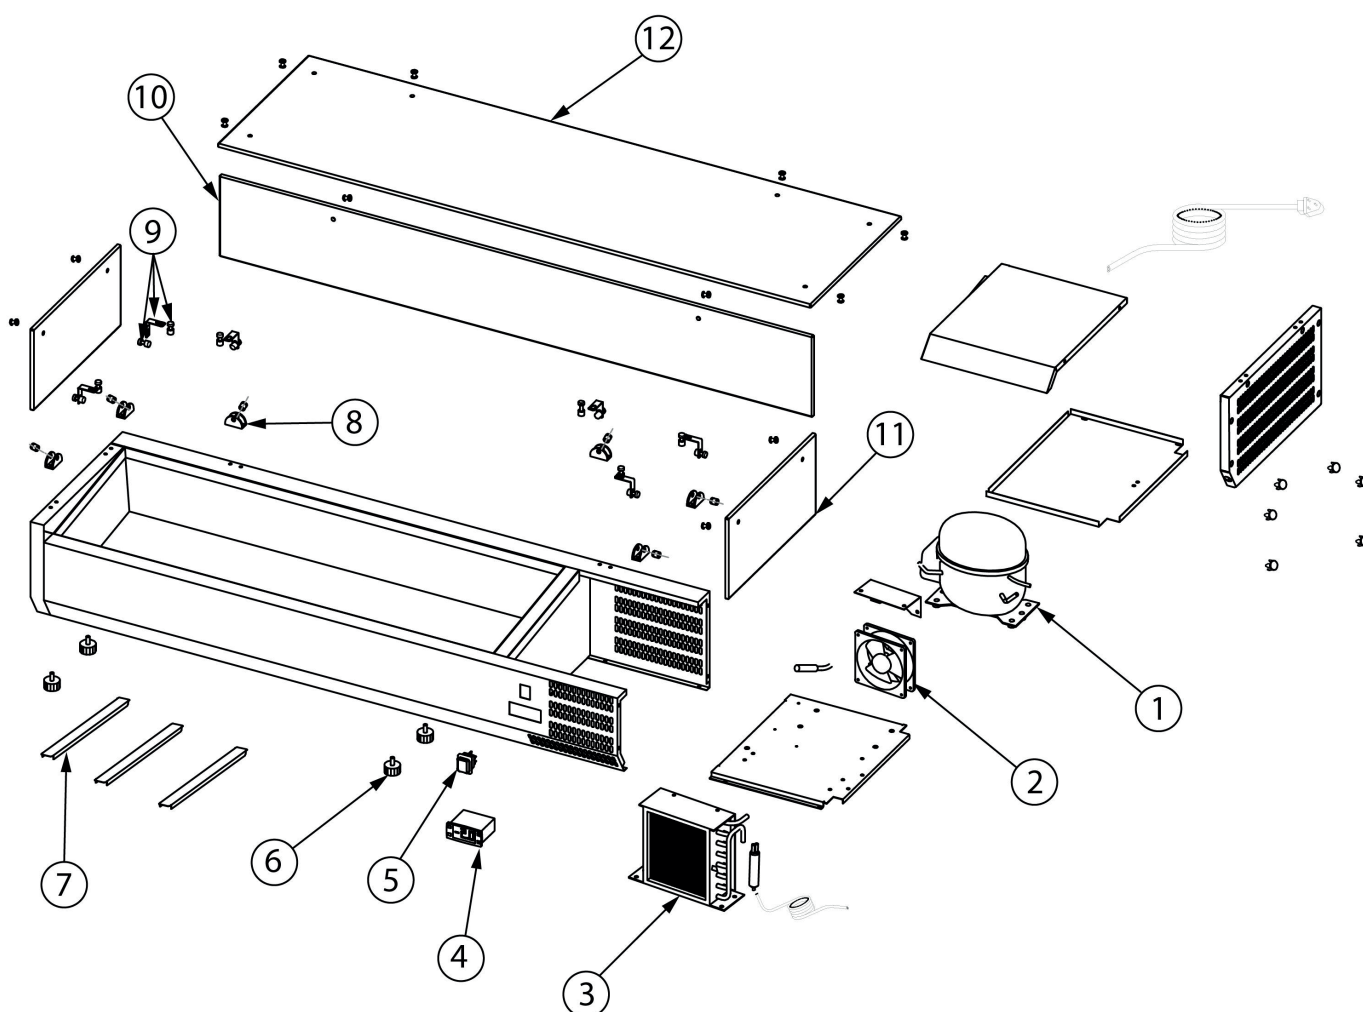

witryna chłodnicza nastawna z szybą, 6 x GN 1/4

Kod katalogowy: 834641

Nr części (V nr rys. nr części z rysunku)	Nazwa	Kod
V834641V02-01	Sprężarka	
V834641V02-02	Wentylator	
V834641V02-03	Skraplacz	
V834641V02-04	Sterownik	C012835
V834641V02-05	Włącznik	
V834641V02-06	Nóżka	
V834641V02-07	Listwa wspornikowa	
V834641V02-08	Mocowanie szyby	
V834641V02-09	Łącznik szyby	
V834641V02-10	Szyba przednia	
V834641V02-11	Szyba boczna	C013788
V834641V02-12	Szyba górna	