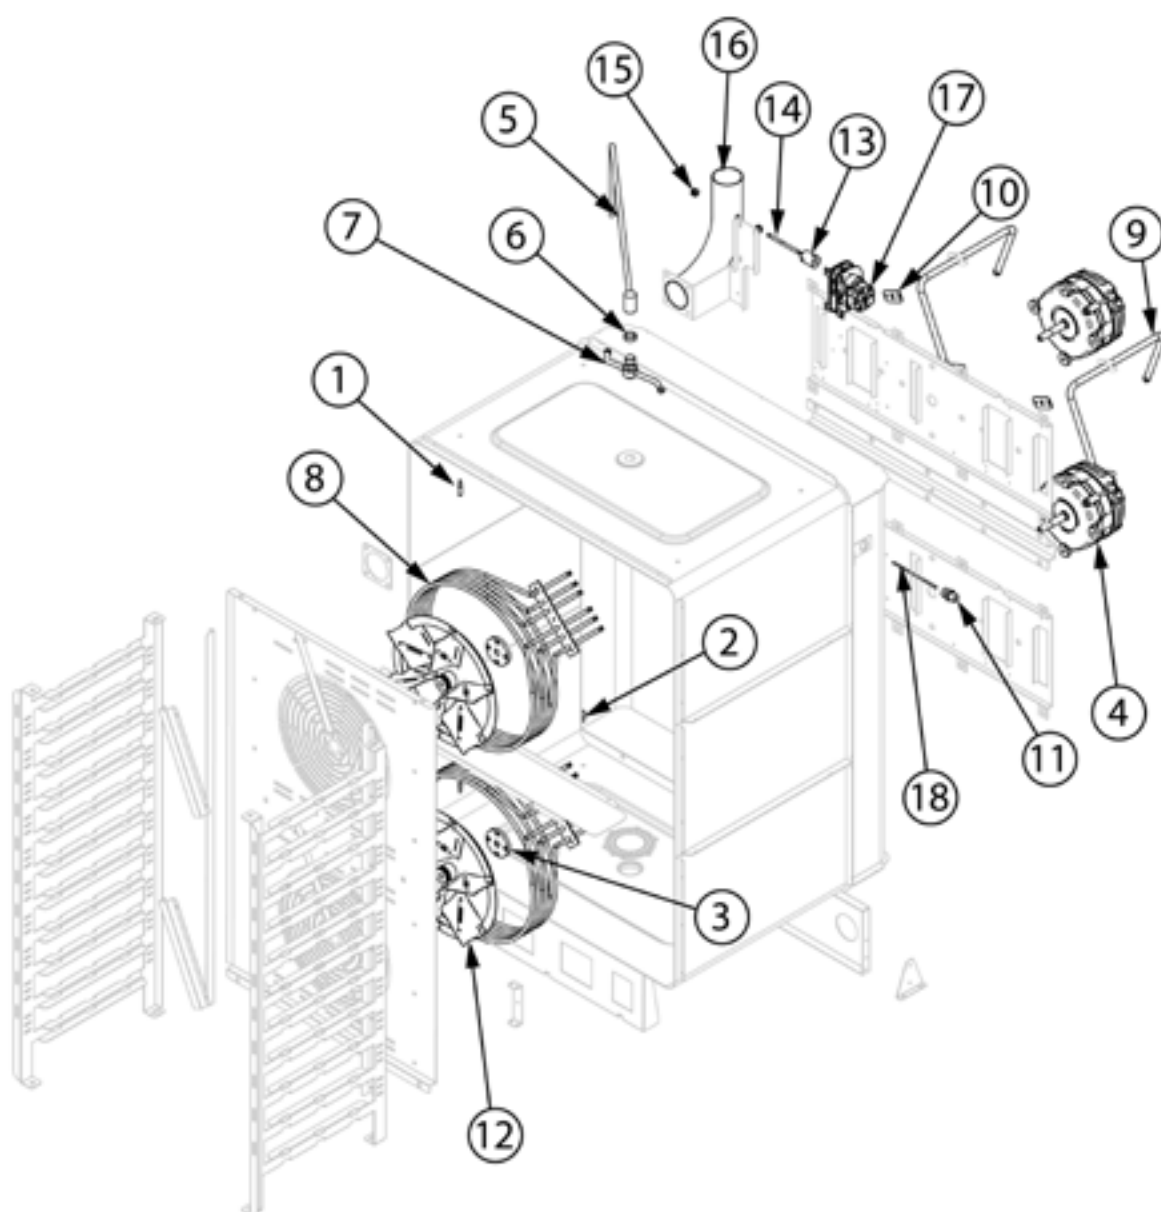

piec konwekcyjno-parowy, STALGAST SmartCook, dotykowy, 11xGN1/1, P 18.5 kW

Kod katalogowy: 9100051

Nr części (V nr rys. nr części z rysunku)	Nazwa	Kod
V9100051V01-01	Śruba L20	
V9100051V01-02	Śruba	
V9100051V01-03	Łożysko silnika	
V9100051V01-04	Silnik	C013091
V9100051V01-05	Rura myjąca	
V9100051V01-06	Tuleja 20x17x6 mm	
V9100051V01-07	Śmigło systemu myjącego	
V9100051V01-08	Grzałka 9000W	C013084
V9100051V01-09	Rurka zaparowania	
V9100051V01-10	Uszczelka rurki	
V9100051V01-11	Mocowanie sondy	
V9100051V01-12	Wentylator	C013086
V9100051V01-13	Złącze nylonowe	
V9100051V01-14	Pręt komina	
V9100051V01-15	Tuleja silikonowa	
V9100051V01-16	Komin	
V9100051V01-17	Silnik zaworu kominowego	
V9100051V01-18	Sonda	
V9100051V01-19	Uszczelka komina	
V9100051V01-20	Wentylator	
V9100051V01-21	Nóżka	
V9100051V01-22	Reduktor ciśnienia	
V9100051V01-23	Blokada zamka	
V9100051V01-24	Przyłącze sondy	
V9100051V01-25	Ośłona przyłącza	
V9100051V01-26	Czujnik magnetyczny	
V9100051V01-27	Płyta główna	
V9100051V01-28	Regulator obrotów (falownik)	
V9100051V01-29	Transformator płyty	
V9100051V01-30	Transformator	
V9100051V01-31	Stycznik	
V9100051V01-32	Wentylator	
V9100051V01-33	Pompa detergentu	C013134
V9100051V01-34	Kolano 8 mm	
V9100051V01-35	Trójnik JG8	
V9100051V01-36	Wspornik pompy	