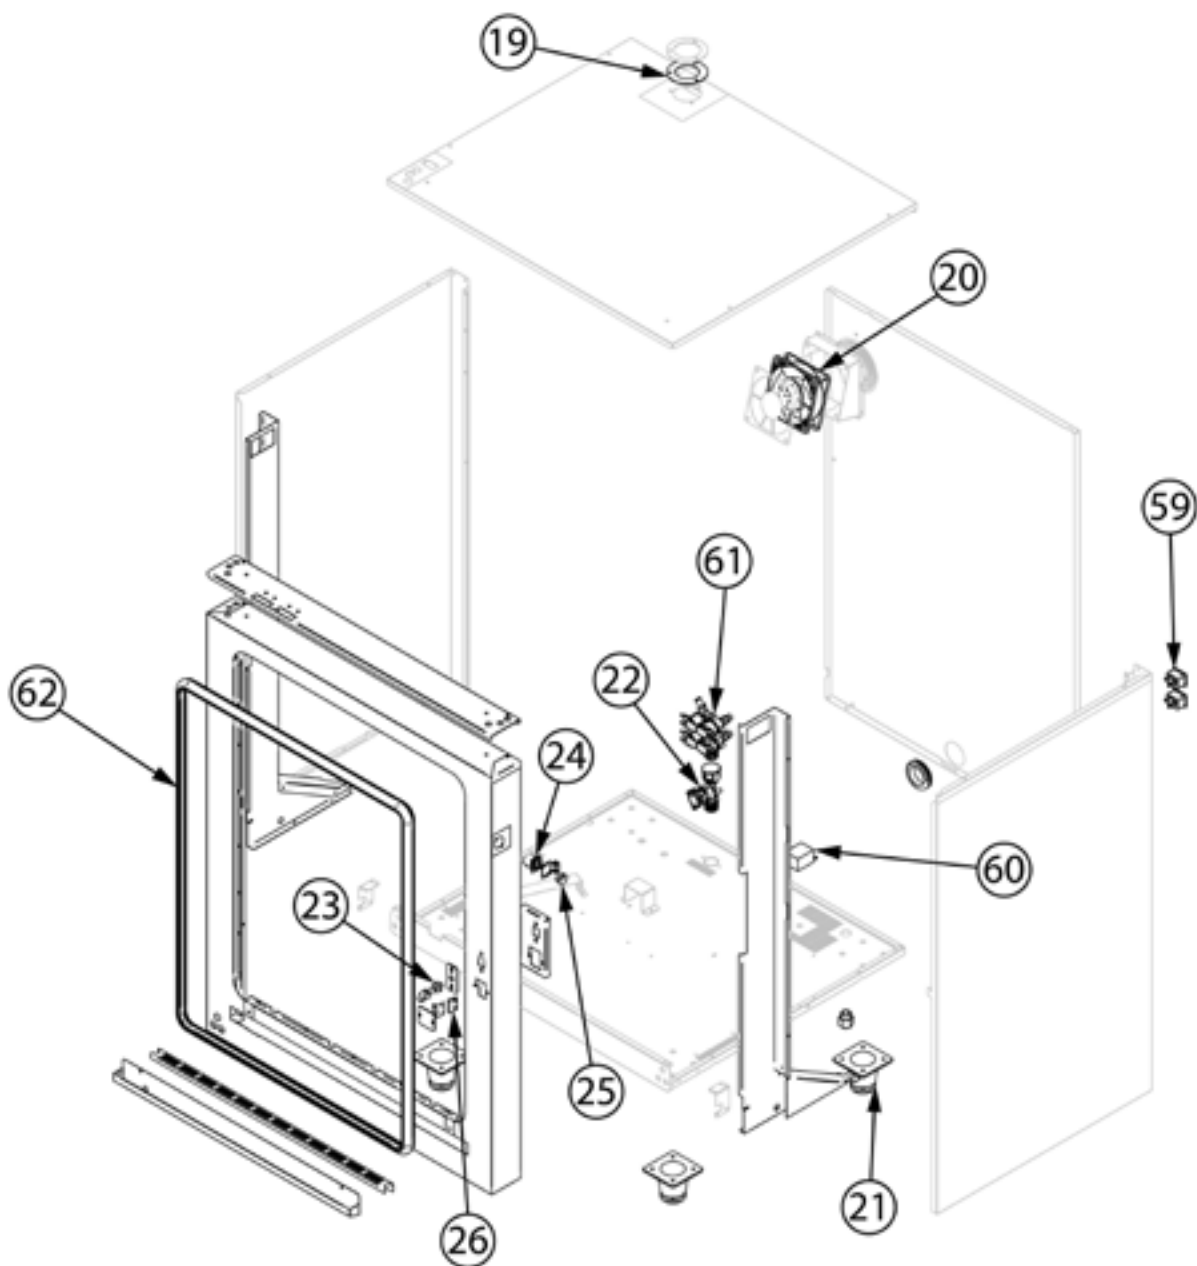

piec konwekcyjno-parowy, STALGAST SmartCook, dotykowy, 11xGN1/1, P 18.5 kW

Kod katalogowy: 9100051

Nr części (V nr rys. nr części z rysunku)	Nazwa	Kod
V9100051V01-01	Śruba L20	
V9100051V01-02	Śruba	
V9100051V01-03	Łożysko silnika	
V9100051V01-04	Silnik	C013091
V9100051V01-05	Rura myjąca	
V9100051V01-06	Tuleja 20x17x6 mm	
V9100051V01-07	Śmigło systemu myjącego	
V9100051V01-08	Grzałka 9000W	C013084
V9100051V01-09	Rurka zaparowania	
V9100051V01-10	Uszczelka rurki	
V9100051V01-11	Mocowanie sondy	
V9100051V01-12	Wentylator	C013086
V9100051V01-13	Złącze nylonowe	
V9100051V01-14	Pręt komina	
V9100051V01-15	Tuleja silikonowa	
V9100051V01-16	Komin	
V9100051V01-17	Silnik zaworu kominowego	
V9100051V01-18	Sonda	
V9100051V01-19	Uszczelka komina	
V9100051V01-20	Wentylator	
V9100051V01-21	Nóżka	
V9100051V01-22	Reduktor ciśnienia	
V9100051V01-23	Blokada zamka	
V9100051V01-24	Przyłącze sondy	
V9100051V01-25	Ośłona przyłącza	
V9100051V01-26	Czujnik magnetyczny	
V9100051V01-27	Płyta główna	
V9100051V01-28	Regulator obrotów (falownik)	
V9100051V01-29	Transformator płyty	
V9100051V01-30	Transformator	
V9100051V01-31	Stycznik	
V9100051V01-32	Wentylator	
V9100051V01-33	Pompa detergentu	C013134
V9100051V01-34	Kolano 8 mm	
V9100051V01-35	Trójnik JG8	
V9100051V01-36	Wspornik pompy	