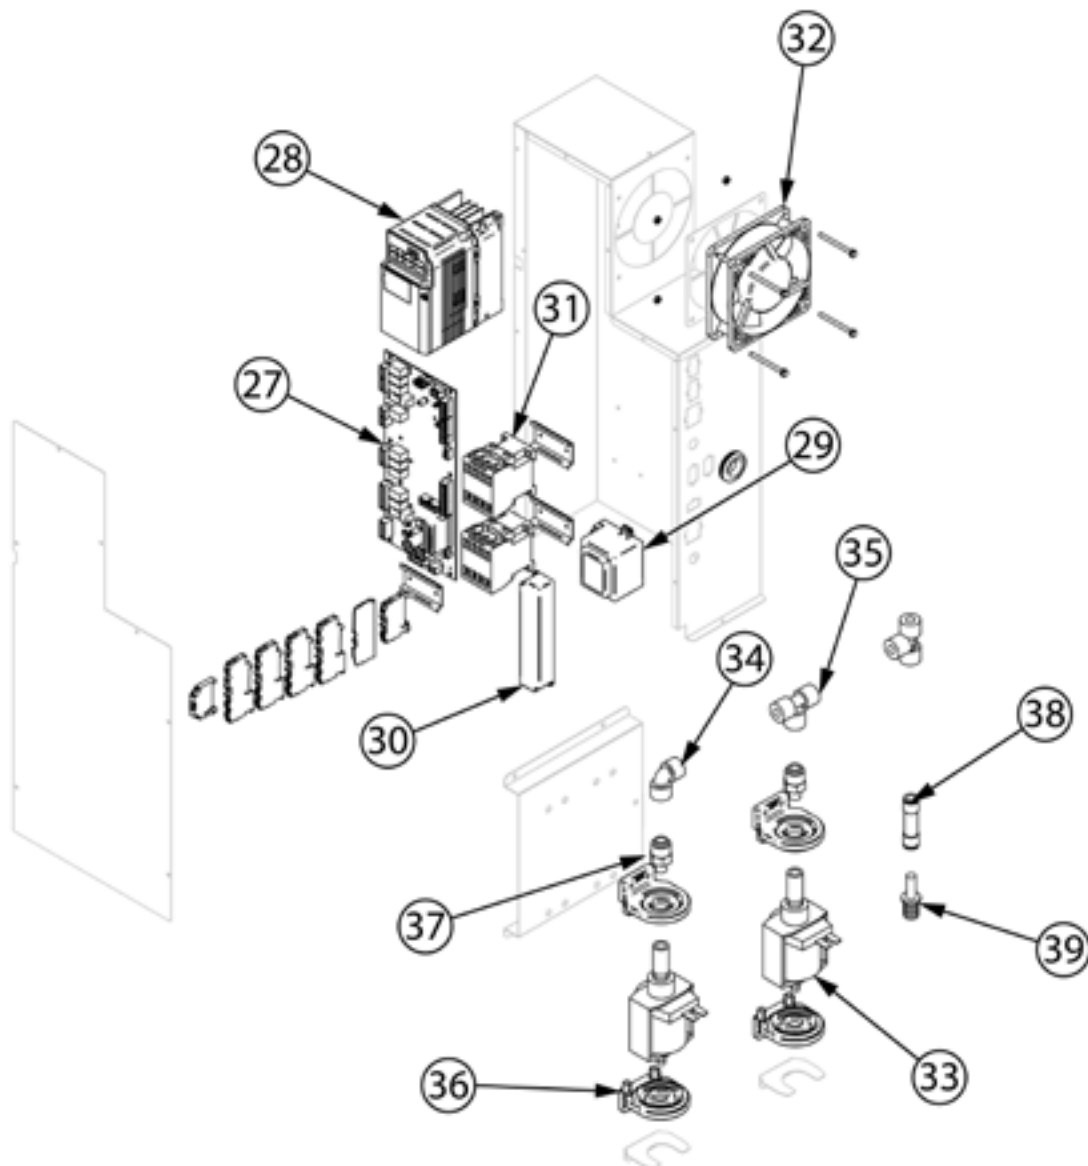

piec konwekcyjno-parowy, STALGAST SmartCook, dotykowy, 11xGN1/1, P 18.5 kW

Kod katalogowy: 9100051

Nr części (V nr rys. nr części z rysunku)	Nazwa	Kod
V9100051V01-01	Śruba L20	
V9100051V01-02	Śruba	
V9100051V01-03	Łożysko silnika	
V9100051V01-04	Silnik	C013091
V9100051V01-05	Rura myjąca	
V9100051V01-06	Tuleja 20x17x6 mm	
V9100051V01-07	Śmigło systemu myjącego	
V9100051V01-08	Grzałka 9000W	C013084
V9100051V01-09	Rurka zaparowania	
V9100051V01-10	Uszczelka rurki	
V9100051V01-11	Mocowanie sondy	
V9100051V01-12	Wentylator	C013086
V9100051V01-13	Złącze nylonowe	
V9100051V01-14	Pręt komina	
V9100051V01-15	Tuleja silikonowa	
V9100051V01-16	Komin	
V9100051V01-17	Silnik zaworu kominowego	
V9100051V01-18	Sonda	
V9100051V01-19	Uszczelka komina	
V9100051V01-20	Wentylator	
V9100051V01-21	Nóżka	
V9100051V01-22	Reduktor ciśnienia	
V9100051V01-23	Blokada zamka	
V9100051V01-24	Przyłącze sondy	
V9100051V01-25	Ośłona przyłącza	
V9100051V01-26	Czujnik magnetyczny	
V9100051V01-27	Płyta główna	
V9100051V01-28	Regulator obrotów (falownik)	
V9100051V01-29	Transformator płyty	
V9100051V01-30	Transformator	
V9100051V01-31	Stycznik	
V9100051V01-32	Wentylator	
V9100051V01-33	Pompa detergentu	C013134
V9100051V01-34	Kolano 8 mm	
V9100051V01-35	Trójnik JG8	
V9100051V01-36	Wspornik pompy	