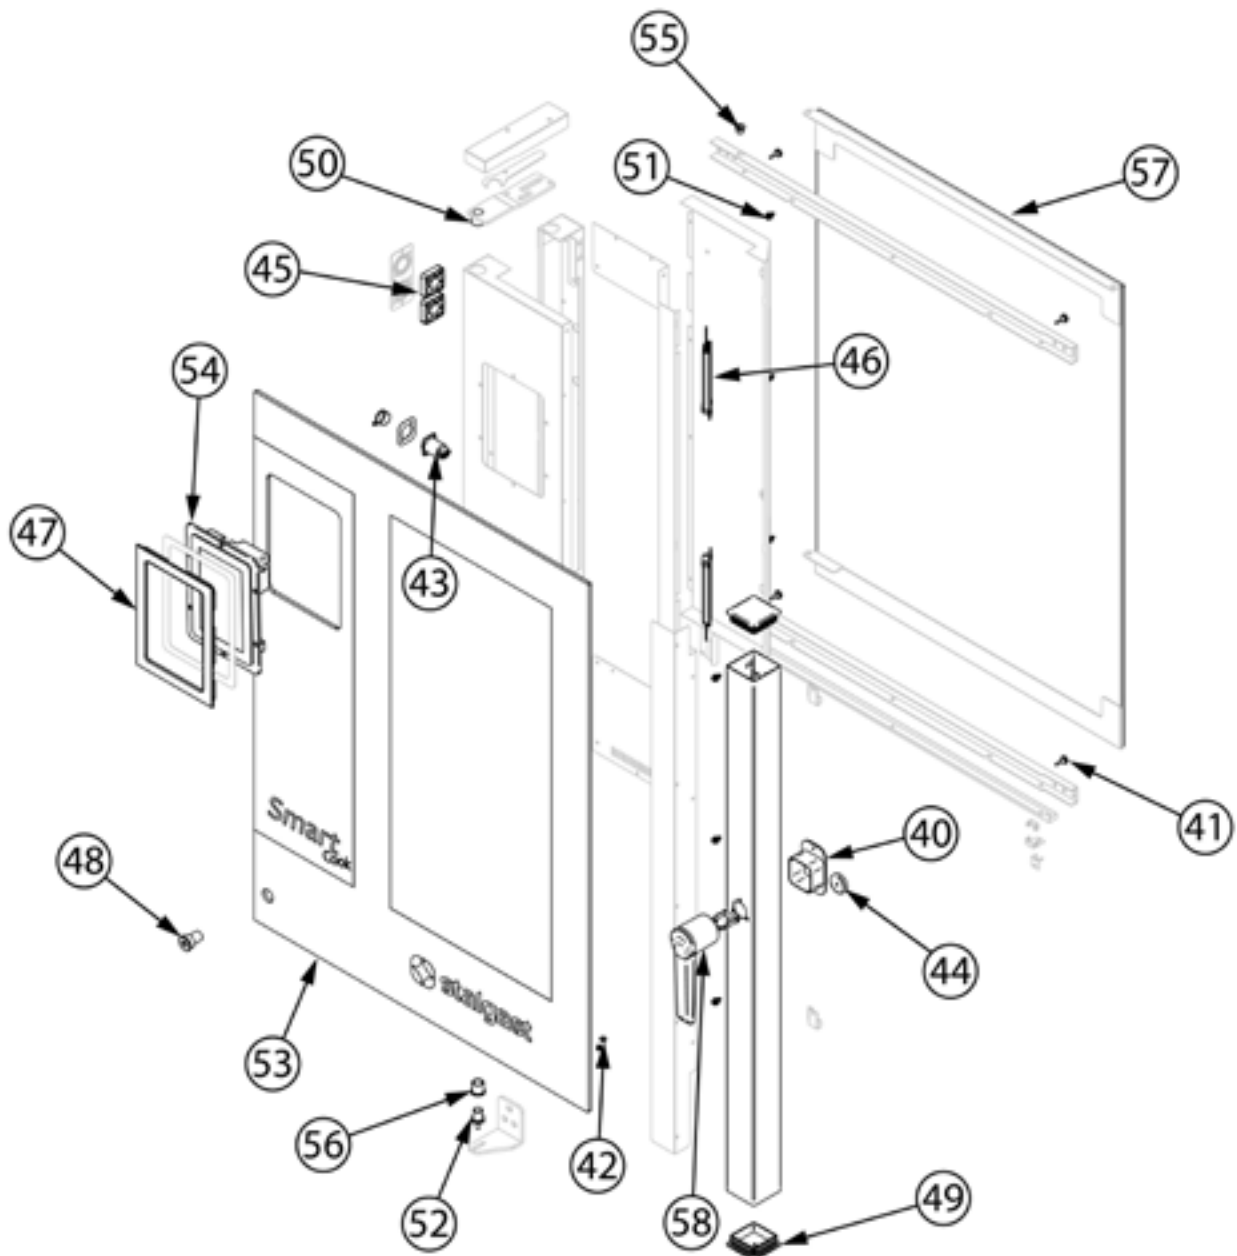

piec konwekcyjno-parowy, STALGAST SmartCook, dotykowy, 11xGN1/1, P 18.5 kW

Kod katalogowy: 9100051

Nr części (V nr rys. nr części z rysunku)	Nazwa	Kod
V9100051V01-01	Śruba L20	
V9100051V01-02	Śruba	
V9100051V01-03	Łożysko silnika	
V9100051V01-04	Silnik	C013091
V9100051V01-05	Rura myjąca	
V9100051V01-06	Tuleja 20x17x6 mm	
V9100051V01-07	Śmigło systemu myjącego	
V9100051V01-08	Grzałka 9000W	C013084
V9100051V01-09	Rurka zaparowania	
V9100051V01-10	Uszczelka rurki	
V9100051V01-11	Mocowanie sondy	
V9100051V01-12	Wentylator	C013086
V9100051V01-13	Złącze nylonowe	
V9100051V01-14	Pręt komina	
V9100051V01-15	Tuleja silikonowa	
V9100051V01-16	Komin	
V9100051V01-17	Silnik zaworu kominowego	
V9100051V01-18	Sonda	
V9100051V01-19	Uszczelka komina	
V9100051V01-20	Wentylator	
V9100051V01-21	Nóżka	
V9100051V01-22	Reduktor ciśnienia	
V9100051V01-23	Blokada zamka	
V9100051V01-24	Przyłącze sondy	
V9100051V01-25	Ośłona przyłącza	
V9100051V01-26	Czujnik magnetyczny	
V9100051V01-27	Płyta główna	
V9100051V01-28	Regulator obrotów (falownik)	
V9100051V01-29	Transformator płyty	
V9100051V01-30	Transformator	
V9100051V01-31	Stycznik	
V9100051V01-32	Wentylator	
V9100051V01-33	Pompa detergentu	C013134
V9100051V01-34	Kolano 8 mm	
V9100051V01-35	Trójnik JG8	
V9100051V01-36	Wspornik pompy	